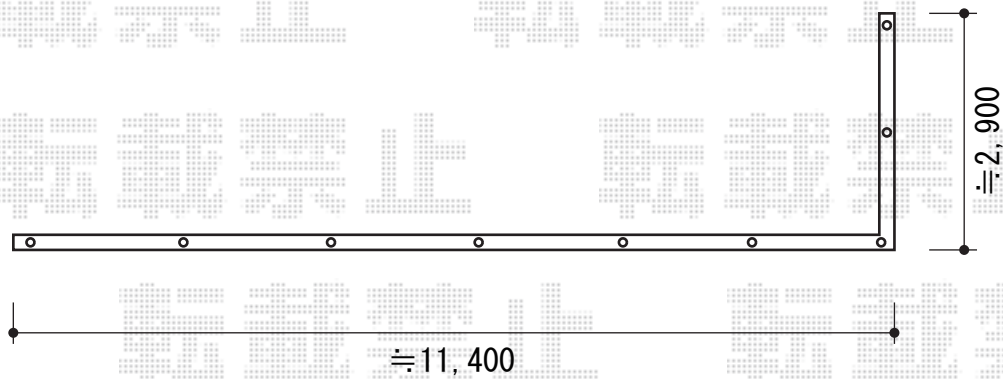

イーネットフェンス1F型

YKK AP イーネットフェンス1F型

本体1枚 (W×H) = (1,990×800mm) × 8枚

アルミ自由柱：T80×10本

コーナー部品：1セット

端部キャップ：2セット

色：ダークブラウン（柱色：カームブラック）

現場状況や作図制限により概略図の内容と多少の違いが生じることがございます。
施工時は、現場優先とさせて頂きたく思いますので、お立会い頂き、
最終のご指示のほど、何卒、宜しくお願い致します。