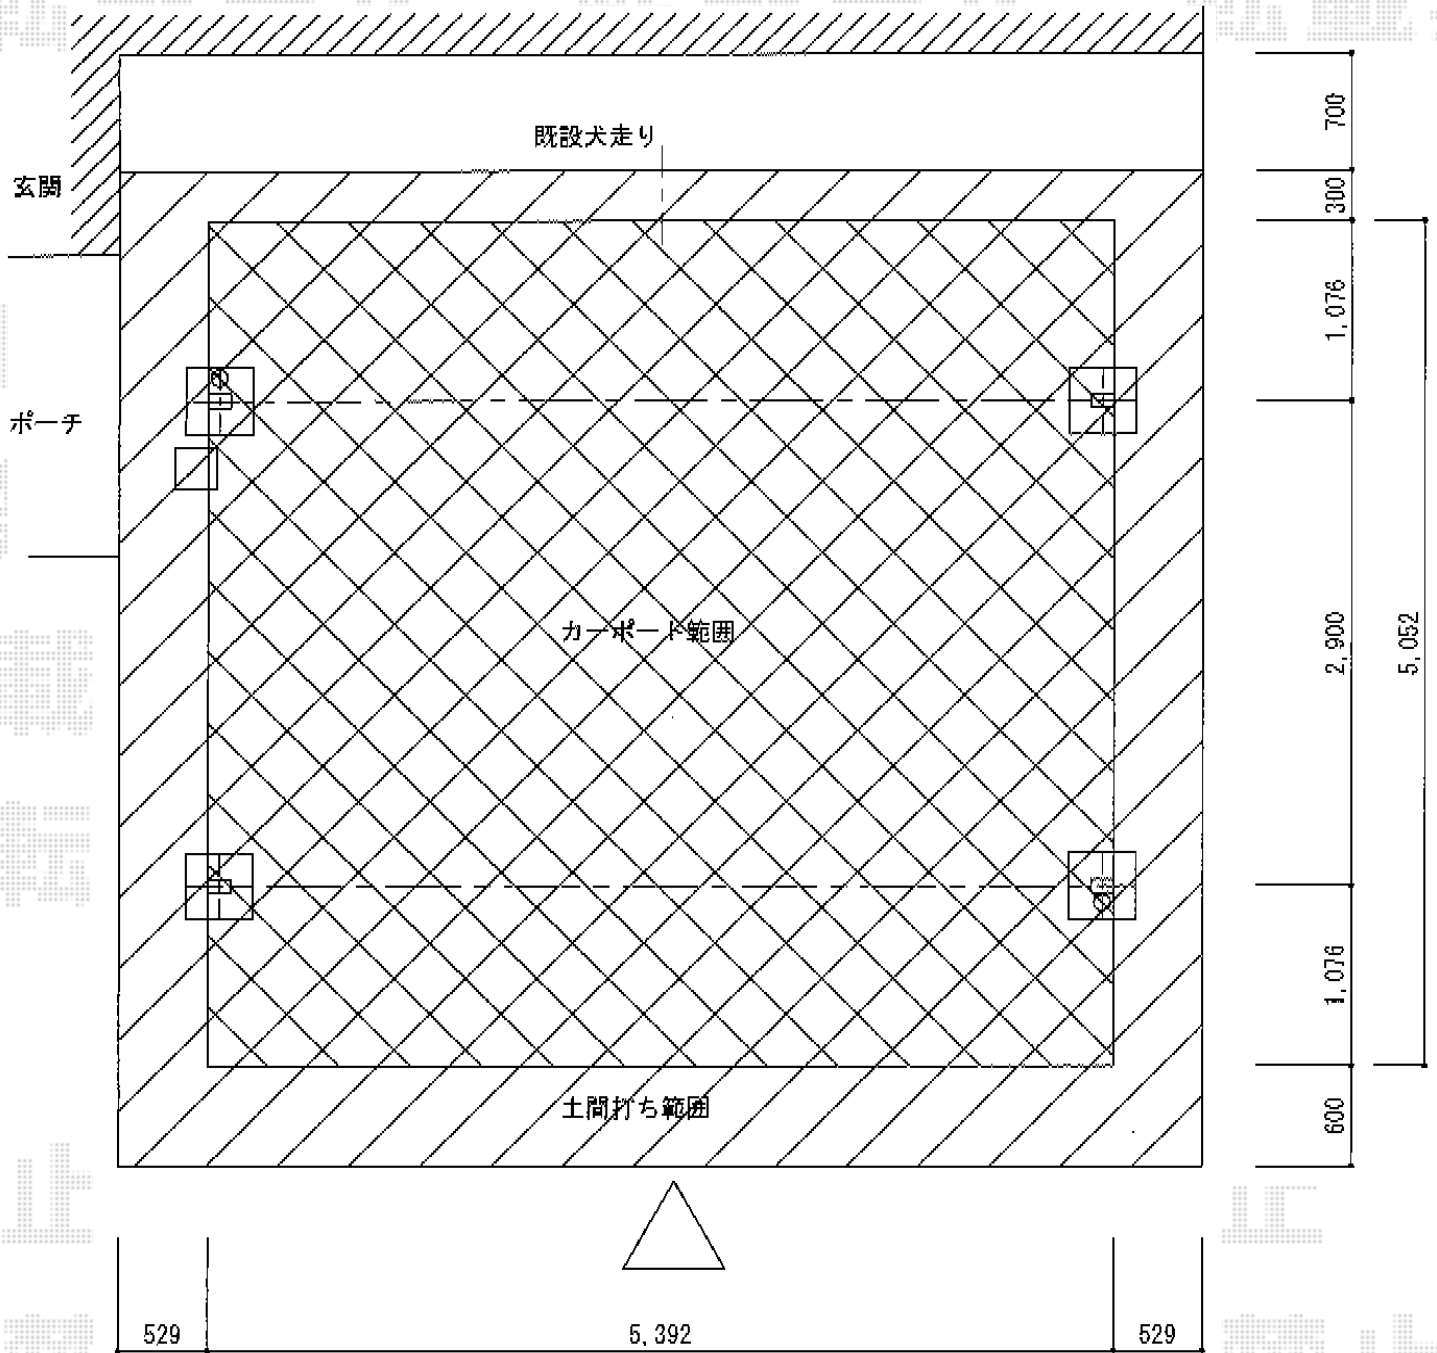

レイナツインポート 積雪~20cm対応

現状は砂利敷き

YKK AP レイナツインポート 積雪~20cm対応  
 幅=5,392mm  
 奥行=5,052mm  
 色：ブラウン  
 屋根材：熱線遮断ポリカーボネート(トーマイマット)  
 柱仕様：ハイルーフ柱

現場状況や作図制限により概略図の内容と多少の違いが生じることがございます。  
 施工時は、現場優先とさせて頂きたく思いますので、お立会い頂き、  
 最終のご指示のほど、何卒、宜しくお願い致します。