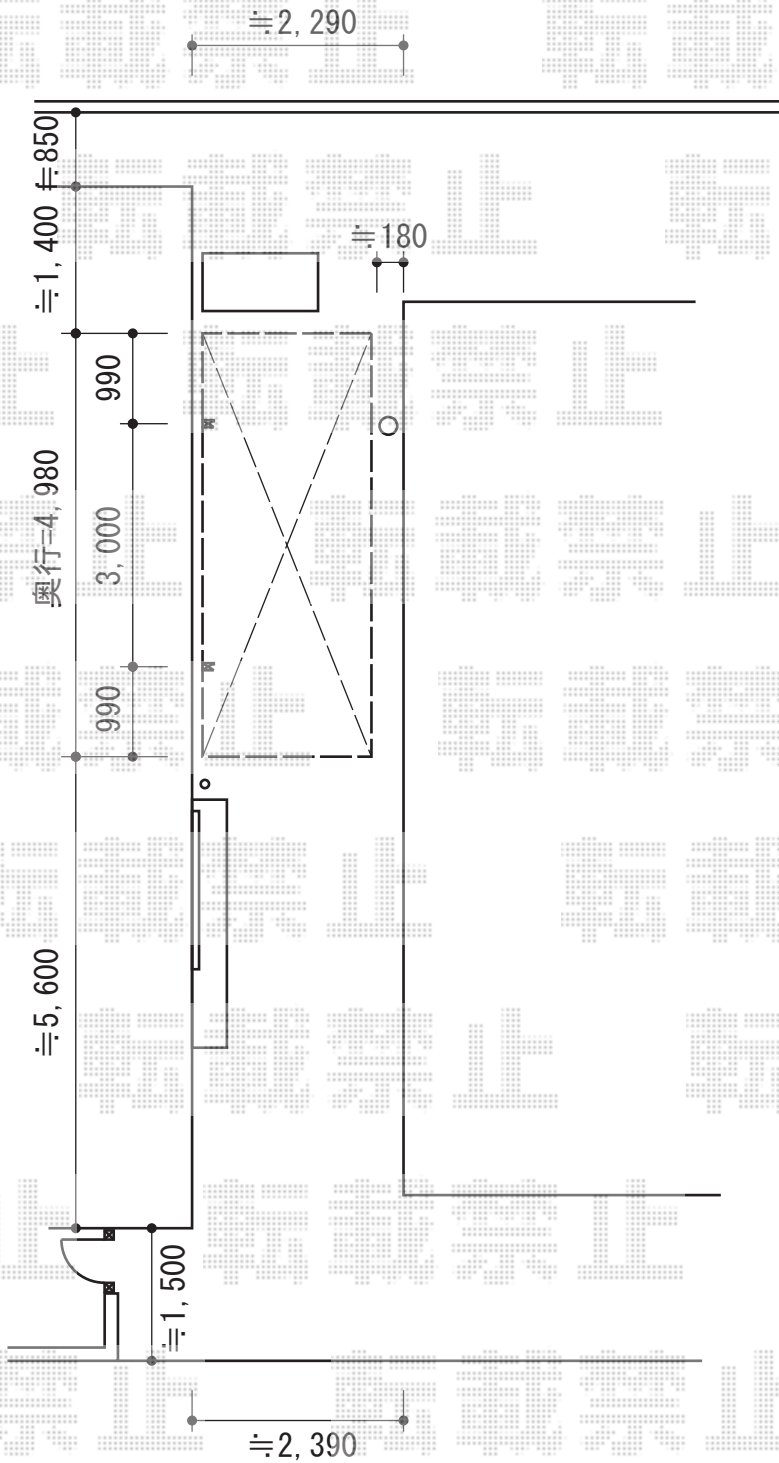

カーブポートシグマIII ミニ 積雪～20cm対応

トステム カーブポートシグマIII ミニ 積雪～20cm対応
 幅=2,101mm
 奥行=4,980mm
 色：シャイングレー
 屋根材：ガリレポリカ（クリアマット/すりガラス調）
 柱仕様：ロング柱23仕様（有効高 約2,312mm）

現場状況や作図制限により概略図の内容と多少の違いが生じることがございます。
 施工時は、現場優先とさせて頂きたく思いますので、お立会い頂き、
 最終のご指示のほど、何卒、宜しくお願い致します。