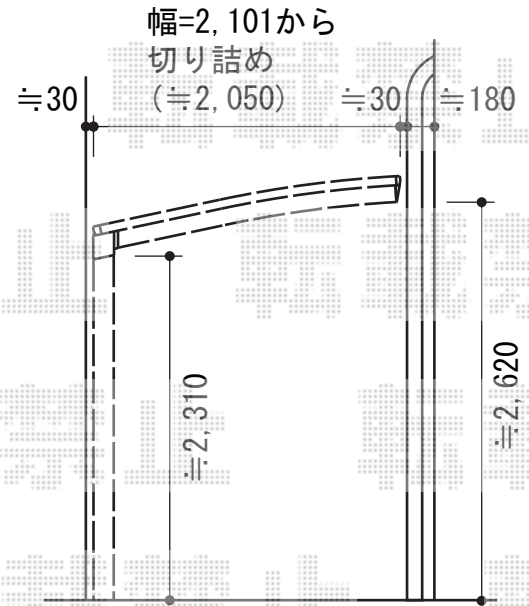

カーブポートシグマIII ミニ 積雪～20cm対応

トステム カーブポートシグマIII ミニ 積雪～20cm対応
 幅=2,101mm
 奥行=4,980mm
 色：シャイングレー
 屋根材：ガリレポリカ（クリアマット/すりガラス調）
 柱仕様：ロング柱23仕様（有効高 約2,312mm）

現場状況や作図制限により概略図の内容と多少の違いが生じることがございます。
 施工時は、現場優先とさせて頂きたく思いますので、お立会い頂き、
 最終のご指示のほど、何卒、宜しくお願い致します。