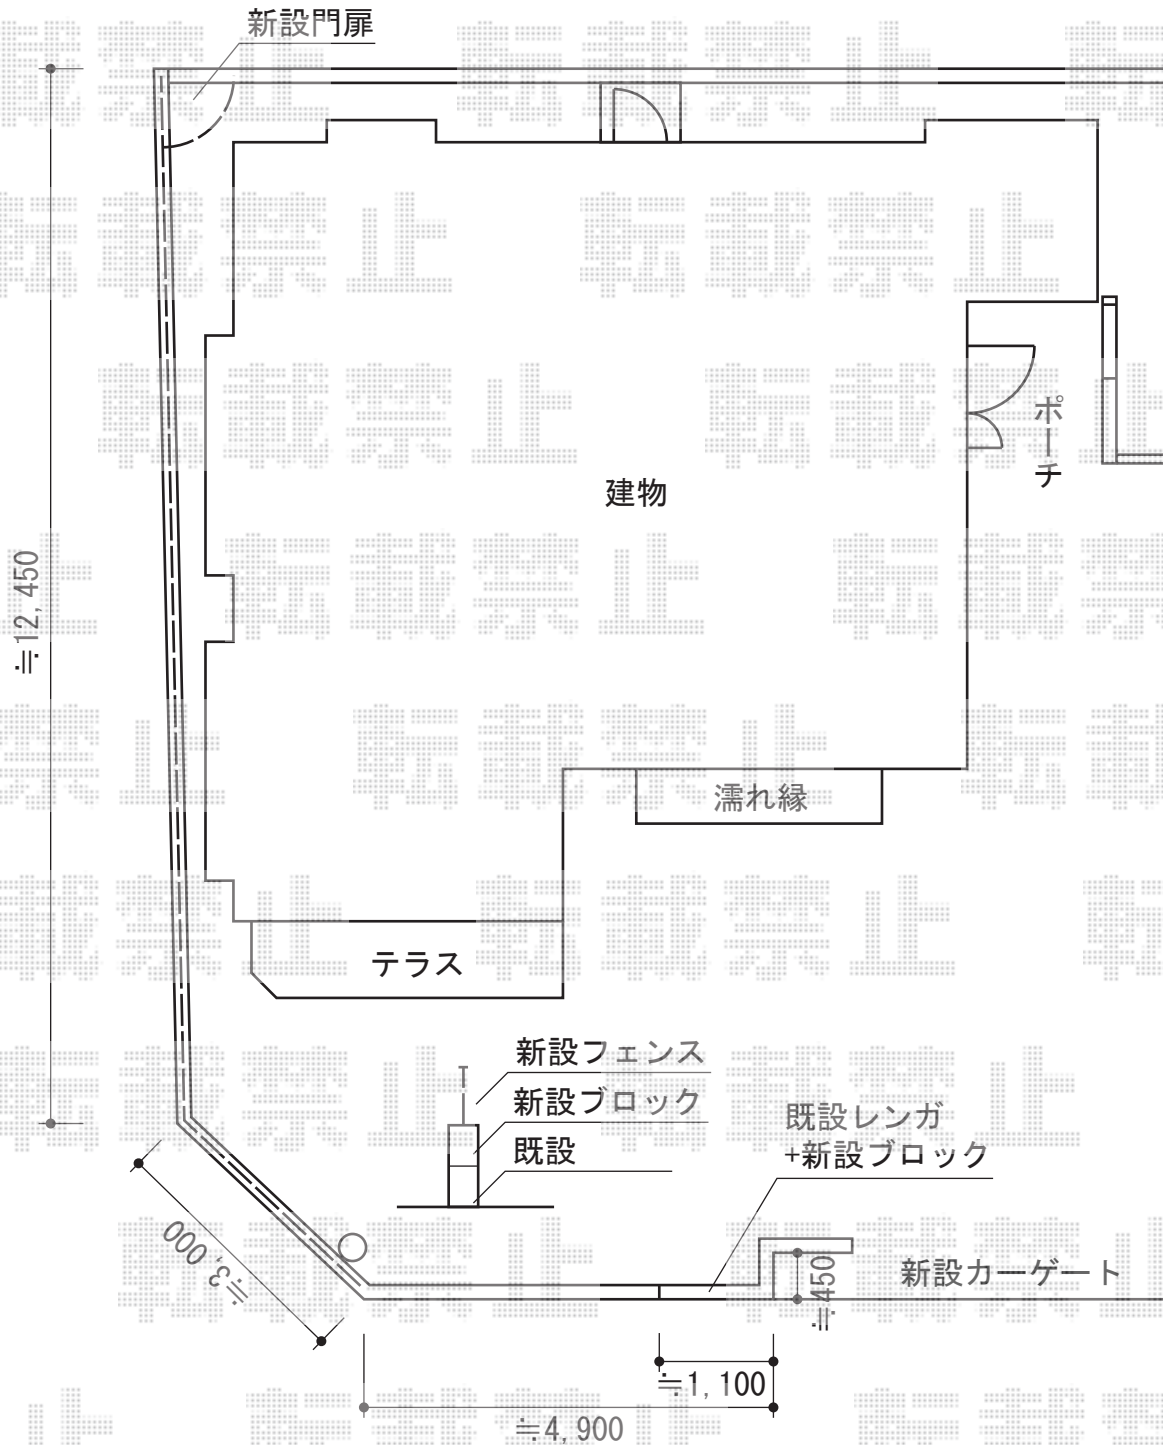

カーゲート・フェンス

TOEX アルシャインII PG型R(ペットガード) Aタイプ ノンレール 片開き
 開口幅=3,692mm 全幅=3,808mm たたみ幅=597mm 高さ=1,250mm 落棒数: 3本
 色: マイルドブラック キャスター数: 3箇所 吊元柱: 外観左側

TOEX ハイグリッドフェンスN1型 間仕切りタイプ
 本体1枚 (W×H) = (2,000mm×800mm) ×1枚 小口キャップ: ×1セット
 スチール柱: T-8×2本 端柱取付部品: ×2セット 色: ブラック

TOEX ハイグリッド門扉N8型 片開き 柱使用
 扉1枚 (W×H) = (800mm×1,000mm) 色: ブラック 錠: 錠金具 (片錠) 開き: 内開き

TOEX キャスティナE型 フリーポールタイプ
 本体1枚 (W×H) = (1,000mm×800mm) ×20枚 コーナー継手: ×2セット
 柱セット: ×20セット 追加部材: アルミ鋳物用単色塗料 (¥3,500) 色: マイルドブラック