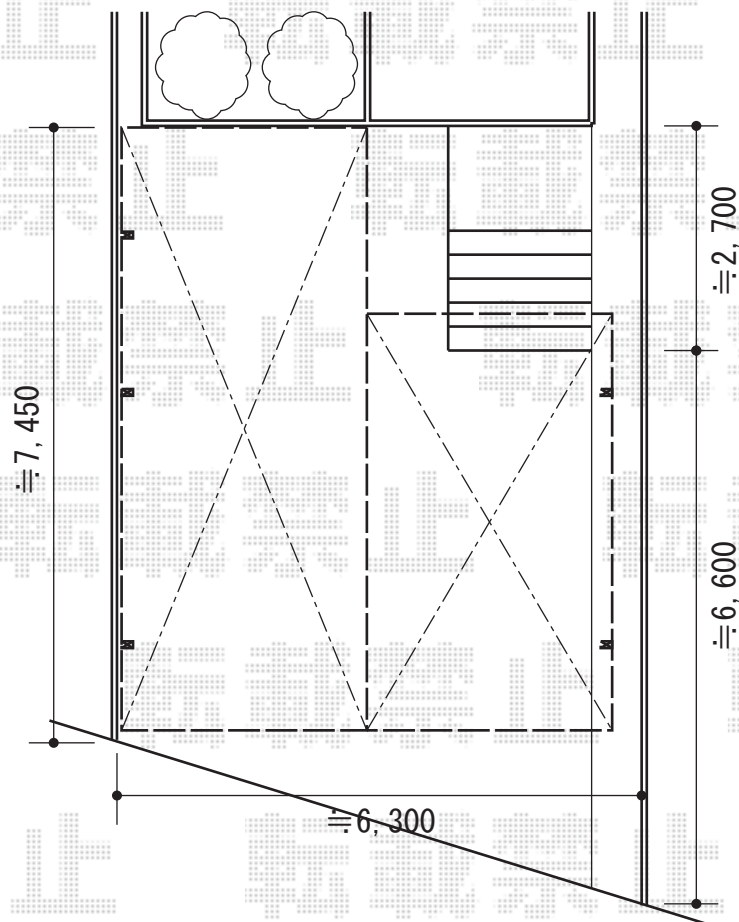

レイナポート M合掌 積雪～20cm対応

YKK AP レイナポート M合掌 積雪～20cm対応

幅=30+30 (3,000+3,000mm)

奥行=7,200mm/5,052mm

色：プラチナステン

屋根材：ポリカーボネート（トーマイマット/すりガラス調）

柱仕様：ハイルーフ柱仕様（有効高 約2,355mm）

現場状況や作図制限により概略図の内容と多少の違いが生じることがございます。
施工時は、現場優先とさせて頂きたく思いますので、お立会い頂き、
最終のご指示のほど、何卒、宜しくお願い致します。