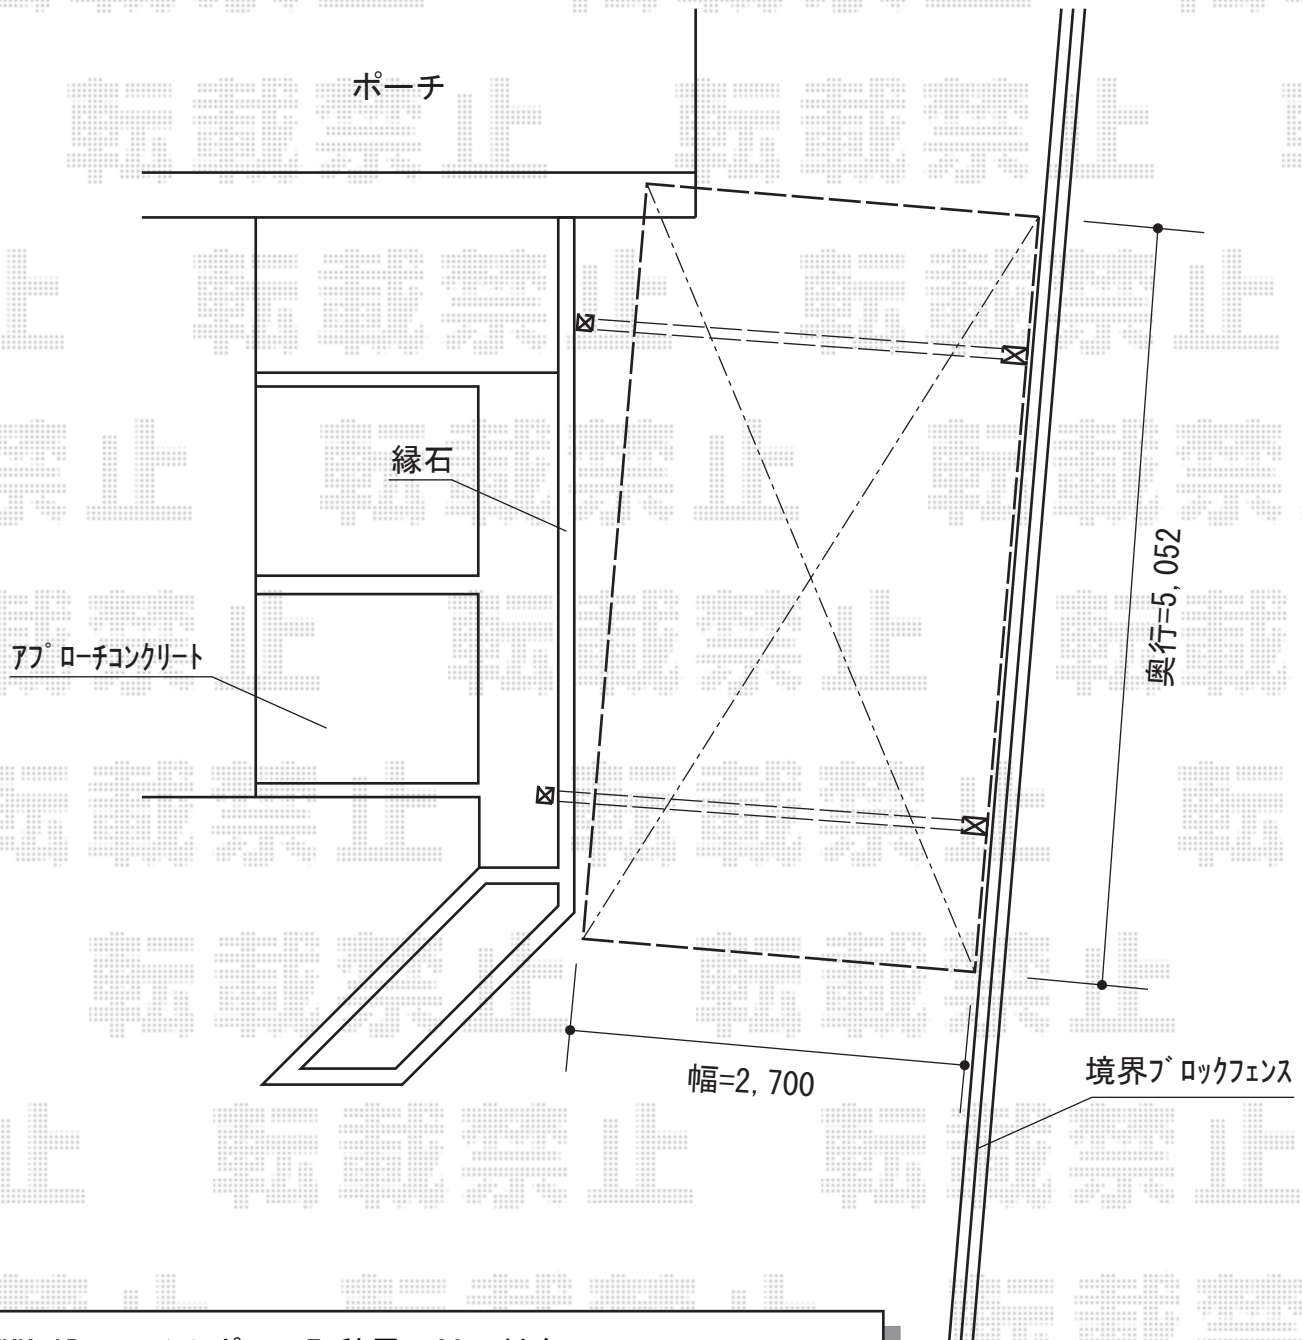

レイナポートZ 積雪～20cm対応

YKK AP レイナポートZ 積雪～20cm対応

幅=2,700mm

奥行=5,052mm

色：プラチナステン

屋根材：熱線遮断ポリカーボネート（アースブルーマット調）

柱仕様：標準柱仕様（有効高 約2,000mm）

YKK AP 着脱式サポート 2本

色：プラチナステン

現場状況や作図制限により概略図の内容と多少の違いが生じることがございます。
施工時は、現場優先とさせて頂きたく思いますので、お立会い頂き、
最終のご指示のほど、何卒、宜しくお願い致します。

EX-SHOP
HTTP://WWW.EX-SHOP.NET

担当：本田

全ての著作権は、エクスショップに帰属します。当社とのお取引目的外の使用・複製・転載禁止となっております。