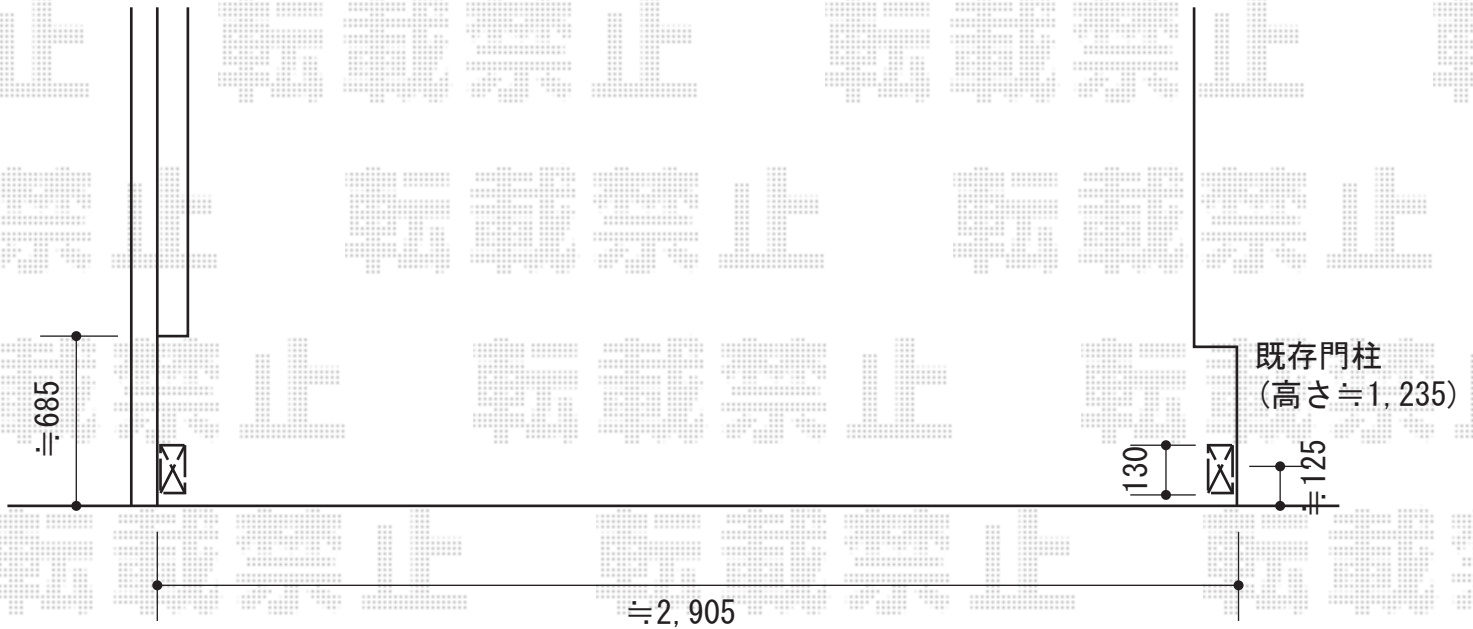

# トリップゲートPB型 ノンレール 片開き

## Value Select トリップゲートPB型 ノンレール 片開き

開口幅=2,907mm  
全幅=3,007mm  
たたみ幅=347mm  
高さ=1,200mm  
色：ブラック  
キャスター数：2箇所  
落棒数：2本

現場状況や作図制限により概略図の内容と多少の違いが生じることがございます。  
施工時は、現場優先とさせて頂きたく思いますので、お立会い頂き、  
最終のご指示のほど、何卒、宜しくお願い致します。