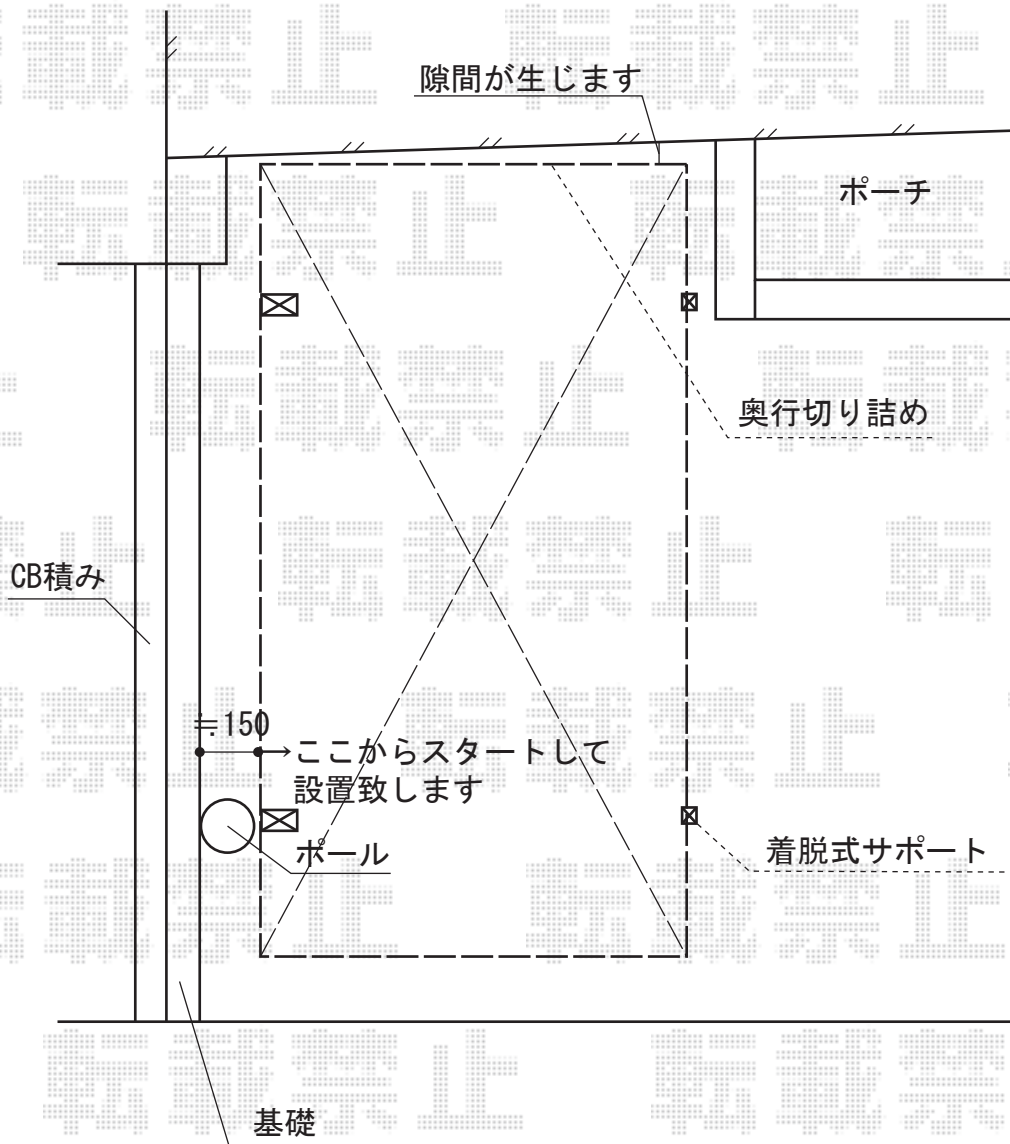

# レイナポート 積雪～20cm対応

YKK AP レイナポート 積雪～20cm対応

幅=2,700mm

奥行=5,052mm

色：プラチナステン

屋根材：熱線遮断ポリカーボネート（トーマイマット/すりガラス調）

柱仕様：ハイルーフ柱仕様（有効高 約2,355mm）

現場状況や作図制限により概略図の内容と多少の違いが生じることがございます。  
施工時は、現場優先とさせて頂きたく思いますので、お立会い頂き、  
最終のご指示のほど、何卒、宜しくお願い致します。