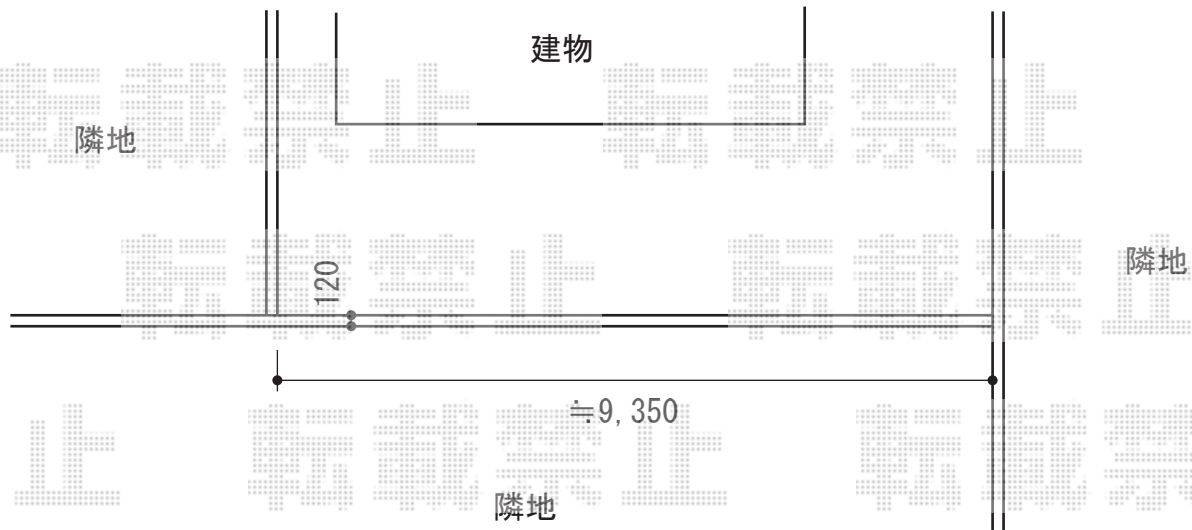

エクスラインフェンス6型 自由柱タイプ

YKK AP エクスラインフェンス6型 自由柱タイプ
本体1枚 (W×H) = (1,975×800mm) × 5枚
自由柱 : T80×6本
エンドキャップ : ×1セット
色 : プラチナステン

現場状況や作図制限により概略図の内容と多少の違いが生じることがございます。
施工時は、現場優先とさせて頂きたく思いますので、お立会い頂き、
最終のご指示のほど、何卒、宜しくお願い致します。