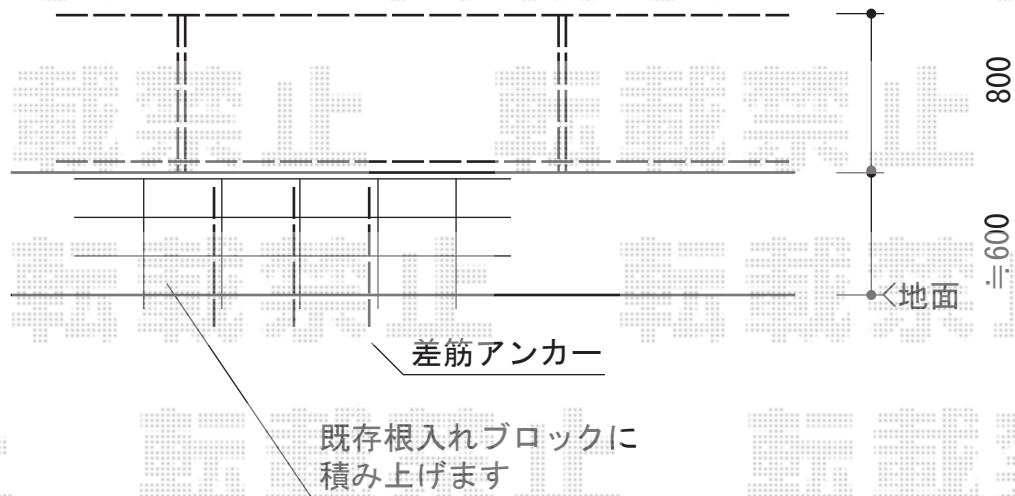

エクスラインフェンス6型 自由柱タイプ

YKK AP エクスラインフェンス6型 自由柱タイプ
本体1枚 (W×H) = (1,975×800mm) × 5枚
自由柱 : T80×6本
エンドキャップ : ×1セット
色 : プラチナステン

現場状況や作図制限により概略図の内容と多少の違いが生じることがございます。
施工時は、現場優先とさせて頂きたく思いますので、お立会い頂き、
最終のご指示のほど、何卒、宜しくお願い致します。