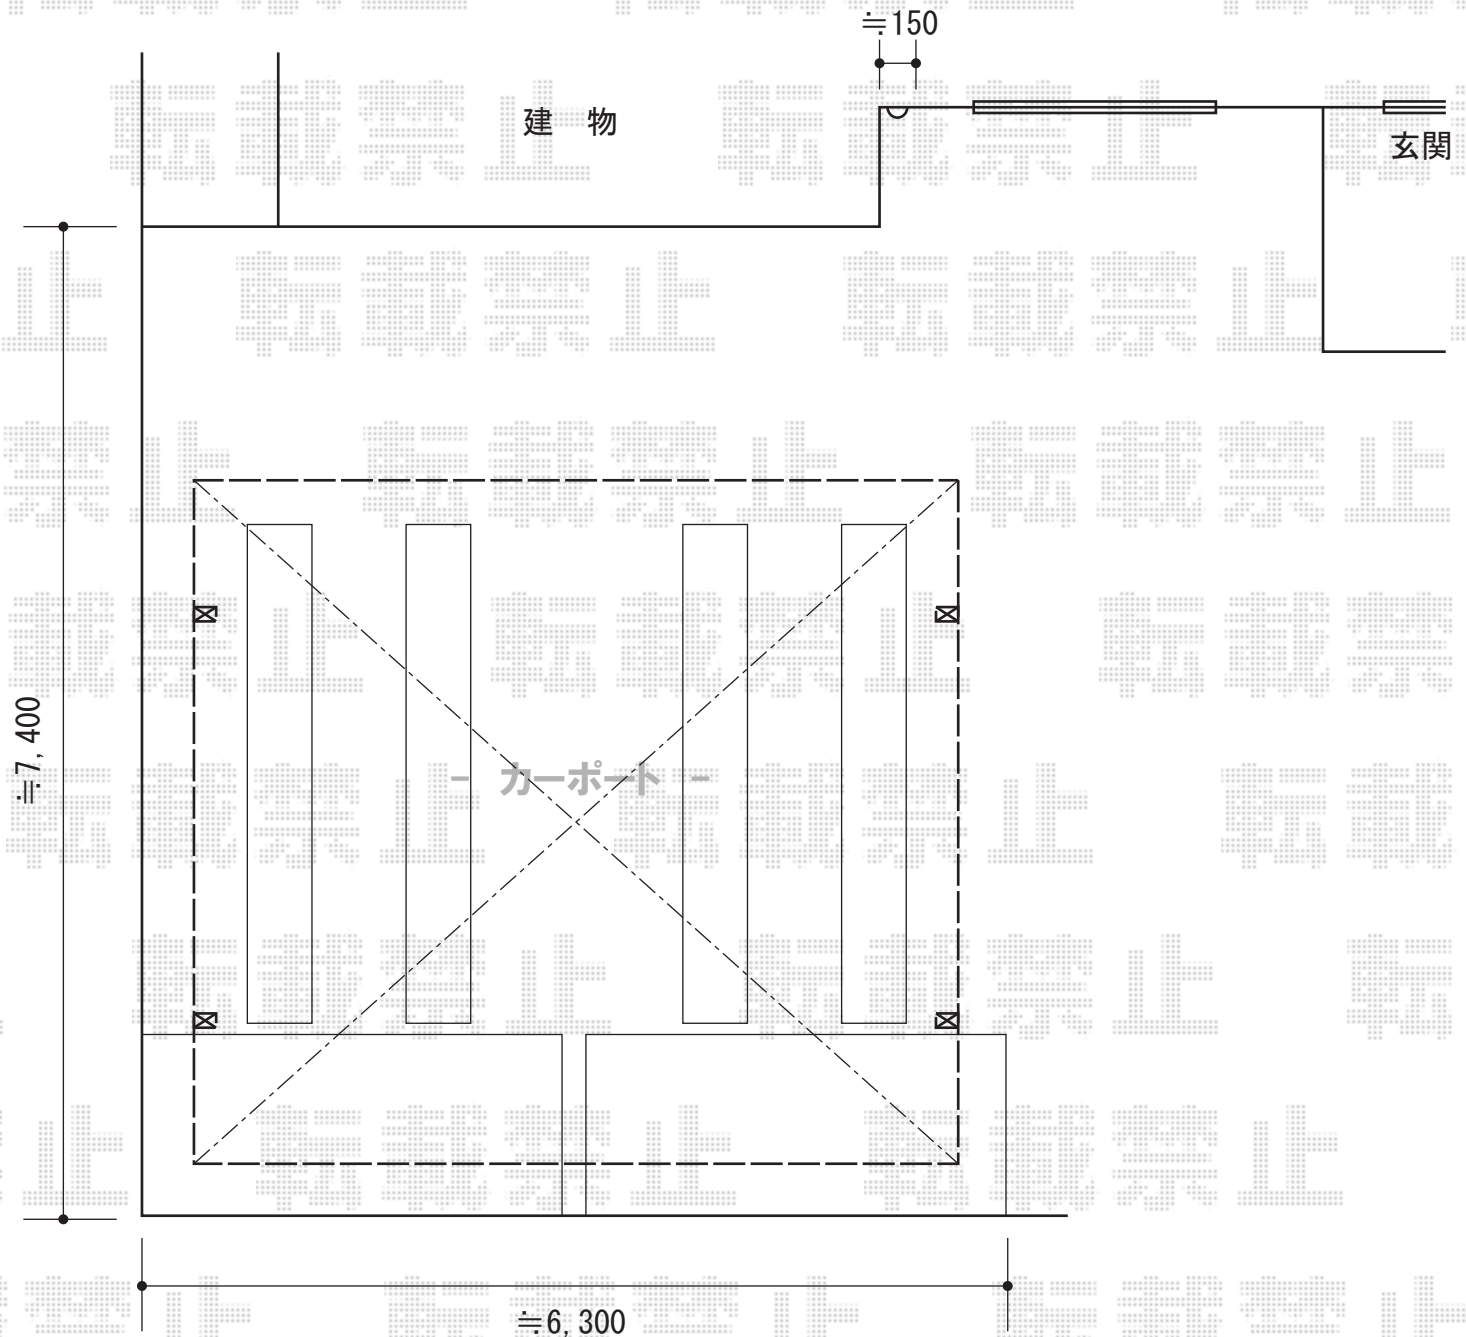

レイナツインポート 積雪～20cm対応

YKK AP レイナツインポート 積雪～20cm対応
幅=5,983mm
奥行=5,052mm
色：プラチナステン
屋根材：ポリカーボネート（トーマイマット）
柱仕様：ハイルーフ柱仕様（有効高 約2,355mm）

現場状況や作図制限により概略図の内容と多少の違いが生じることがございます。
施工時は、現場優先とさせていただきますので、お立会い頂き、
最終のご指示のほど、何卒、宜しくお願い致します。