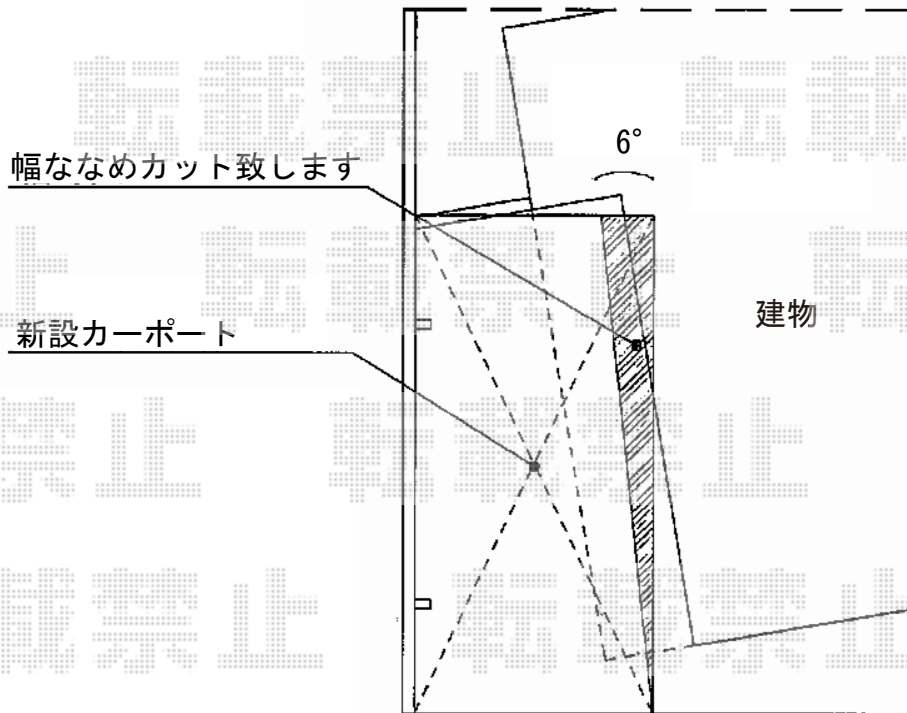

カーブポートシグマIII 積雪～30cm対応

トステム カーブポートシグマIII 積雪～30cm対応

幅=2,401mm

奥行=4,980mm

色：ホワイト

屋根材：ガリレポリカ（クリアマット/すりガラス調）

柱仕様：ロング柱23

追加部材：異形対応部品・前枠