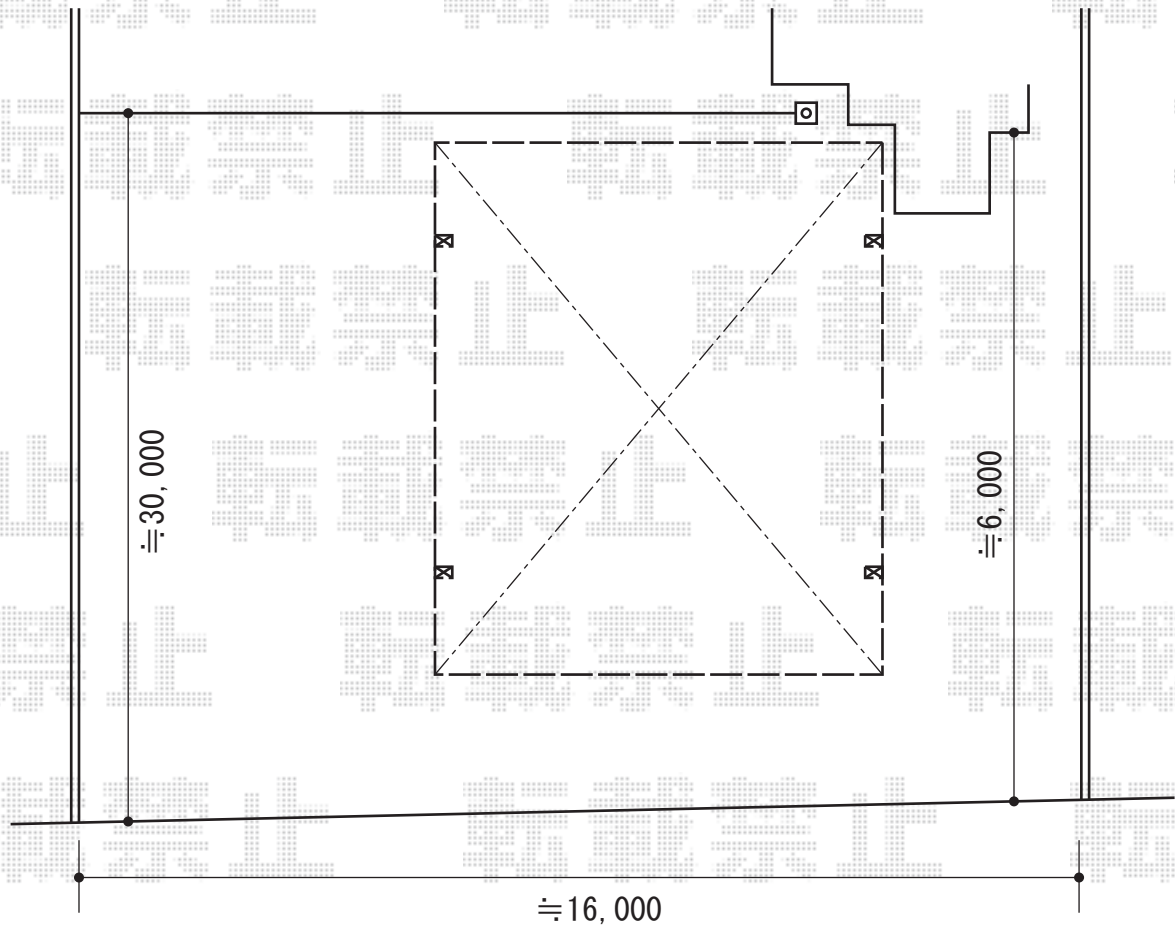

レイナツインポート 積雪～20cm対応

YKK AP レйнаツインポート 積雪～20cm対応  
幅=5,097mm  
奥行=5,052mm  
色：プラチナステン  
屋根材：ポリカーボネート（アースブルー）  
柱仕様：ハイルーフ柱仕様（有効高 約2,355mm）

現場状況や作図制限により概略図の内容と多少の違いが生じることがございます。  
施工時は、現場優先とさせて頂きたく思いますので、お立会い頂き、  
最終のご指示のほど、何卒、宜しくお願い致します。