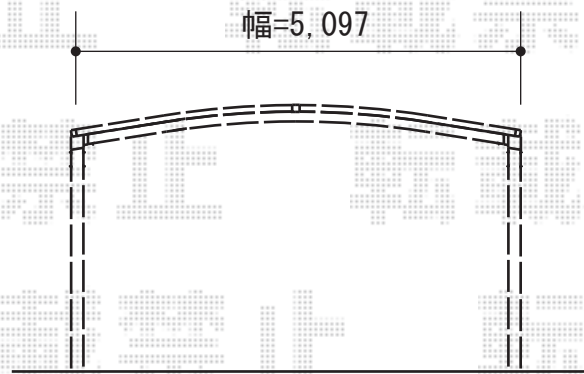

レイナツインポート 積雪～20cm対応

YKK AP レйнаツインポート 積雪～20cm対応  
幅=5,097mm  
奥行=5,052mm  
色：プラチナステン  
屋根材：ポリカーボネート（アースブルー）  
柱仕様：ハイルーフ柱仕様（有効高 約2,355mm）

現場状況や作図制限により概略図の内容と多少の違いが生じることがございます。  
施工時は、現場優先とさせて頂きたく思いますので、お立会い頂き、  
最終のご指示のほど、何卒、宜しくお願い致します。