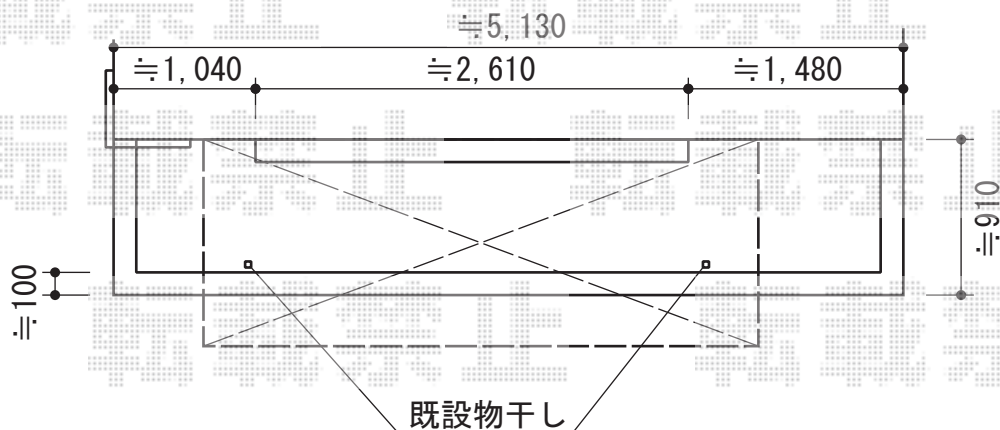

# 彩鳥S型 レギュラータイプ 手動式

トステム 彩鳥S型 レギュラータイプ 手動式  
 間口=関東間2.0間 (3,640mm)  
 出幅=1,250mm  
 本体色：シャイングレー  
 キャンバス色：ポリエステル (ストライプイエローグリーン)  
 駆動：手動式/外観右駆動  
 クランクハンドル：長さ1,500mm  
 追加部材：ベースプレート一式 (¥25,970)

現場状況や作図制限により概略図の内容と多少の違いが生じることがございます。  
 施工時は、現場優先とさせて頂きたく思いますので、お立会い頂き、  
 最終のご指示のほど、何卒、宜しくお願い致します。