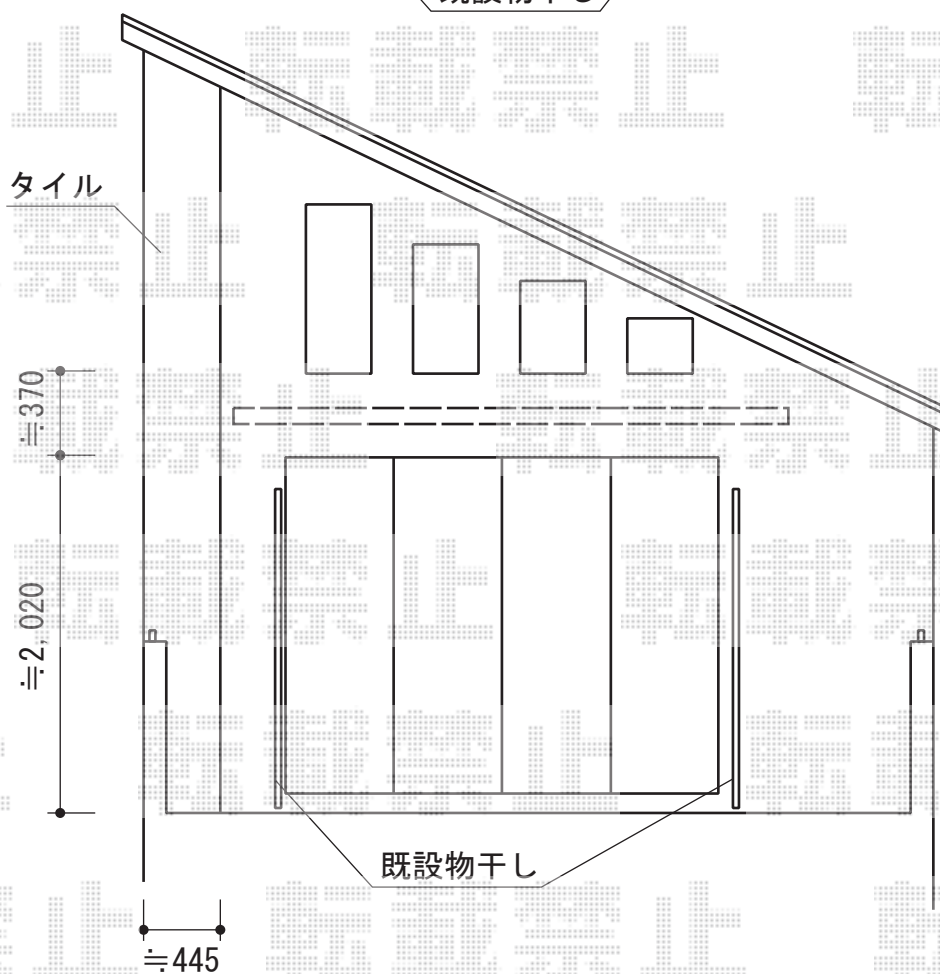

# 彩鳥S型 レギュラータイプ 手動式

トステム 彩鳥S型 レギュラータイプ 手動式  
 間口=関東間2.0間 (3,640mm)  
 出幅=1,250mm  
 本体色：シャイングレー  
 キャンバス色：ポリエステル (ストライプイエローグリーン)  
 駆動：手動式/外観右駆動  
 クランクハンドル：長さ1,500mm  
 追加部材：ベースプレート一式 (¥25,970)

現場状況や作図制限により概略図の内容と多少の違いが生じることがございます。  
 施工時は、現場優先とさせて頂きたく思いますので、お立会い頂き、  
 最終のご指示のほど、何卒、宜しくお願い致します。