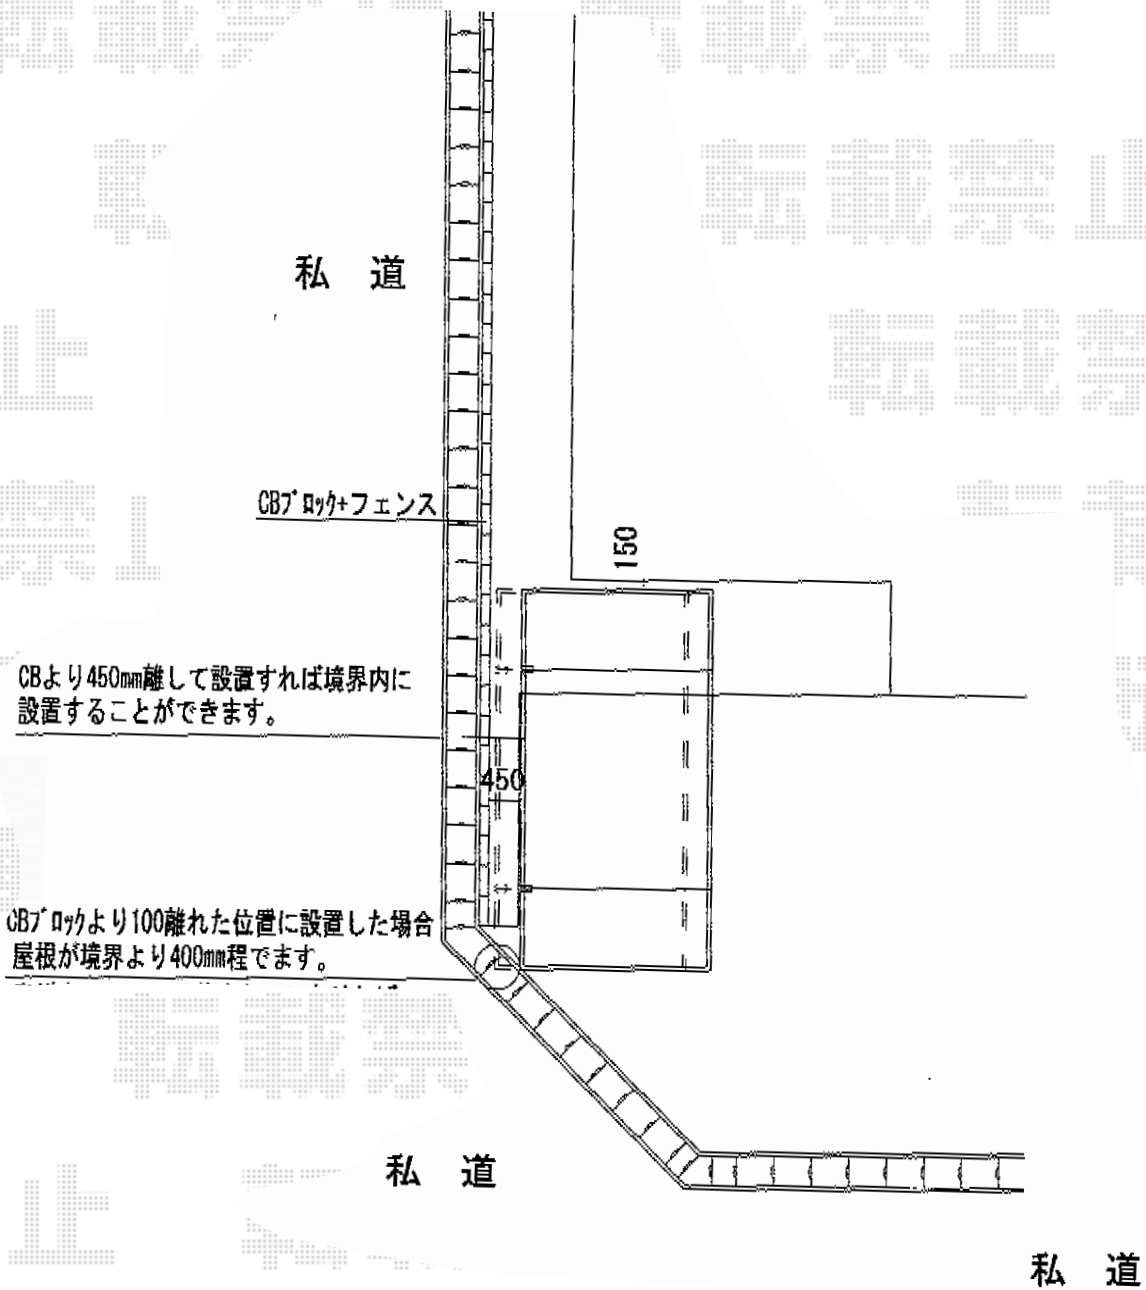

レイナポート 積雪～20cm対応

YKK AP レイナポート 積雪～20cm対応

幅=2,550mm

奥行=5,052mm

色：ブラウン

屋根材：熱線遮断ポリカーボネート(トーマイマツト)

柱仕様：ハイルーフ柱仕様(有効高 約2,355mm)

現場状況や作図制限により概略図の内容と多少の違いが生じることがございます。
施工時は、現場優先とさせて頂きたく思いますので、お立会い頂き、
最終のご指示のほど、何卒、宜しくお願い致します。