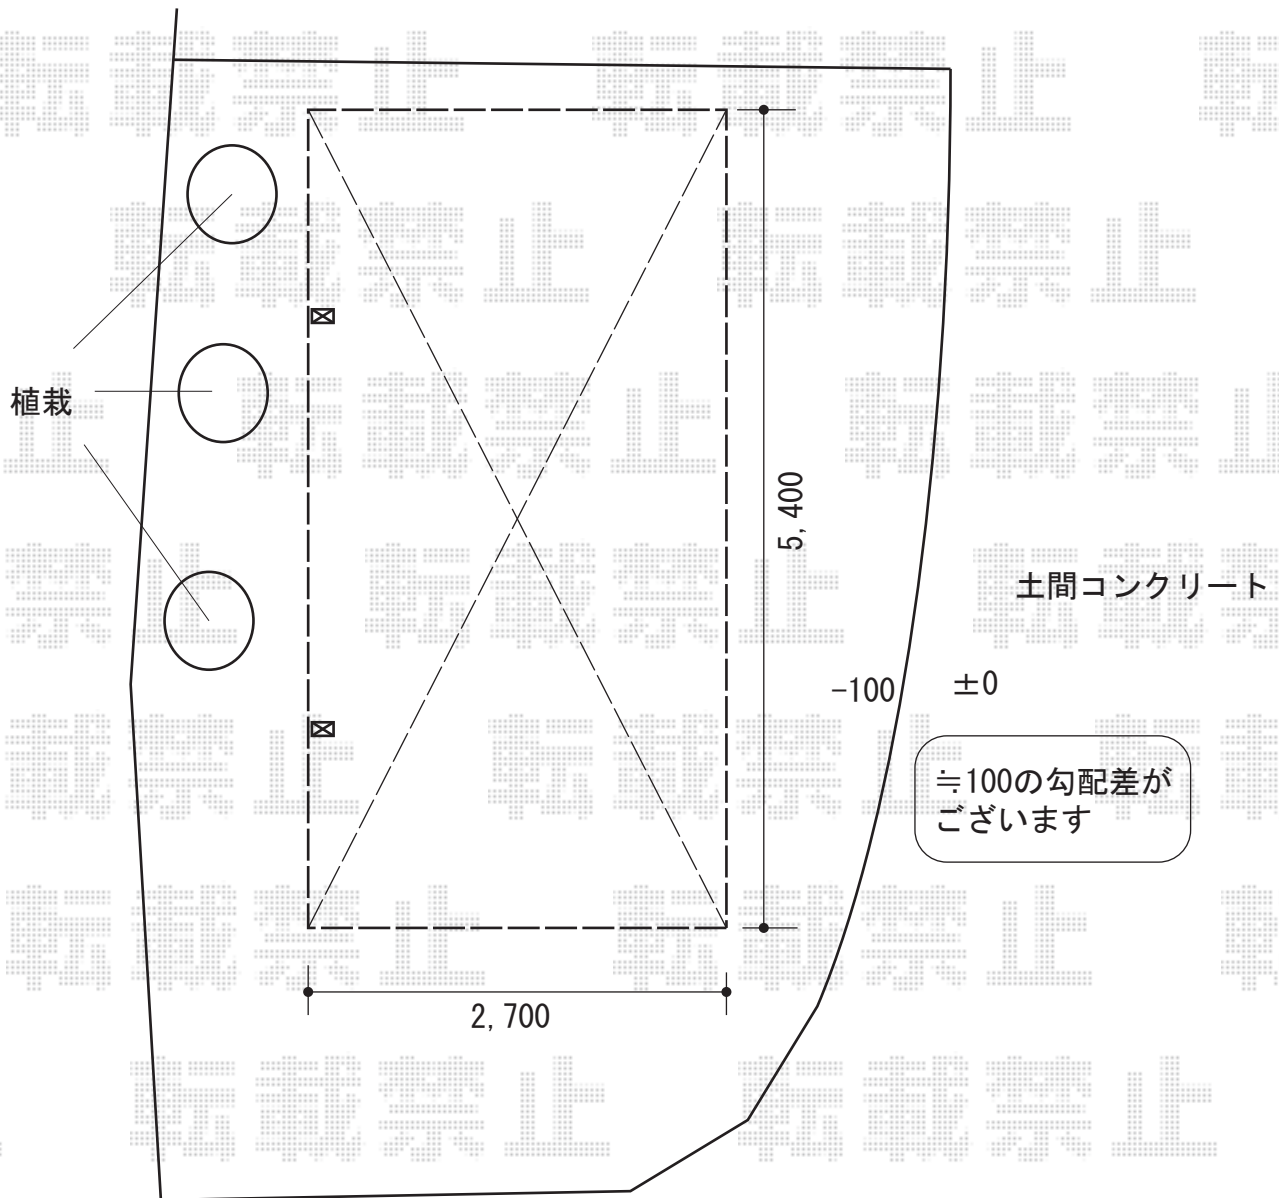

レイナポート 積雪~20cm対応

YKK AP レイナポート 積雪~20cm対応  
幅=2,700mm  
奥行=5,400mm  
色：プラチナステン  
屋根材：ポリカーボネート（アースブルー）  
柱仕様：ハイルーフ柱仕様（有効高 約2,355mm）

現場状況や作図制限により概略図の内容と多少の違いが生じることがございます。  
施工時は、現場優先とさせて頂きたく思いますので、お立会い頂き、  
最終のご指示のほど、何卒、宜しくお願い致します。