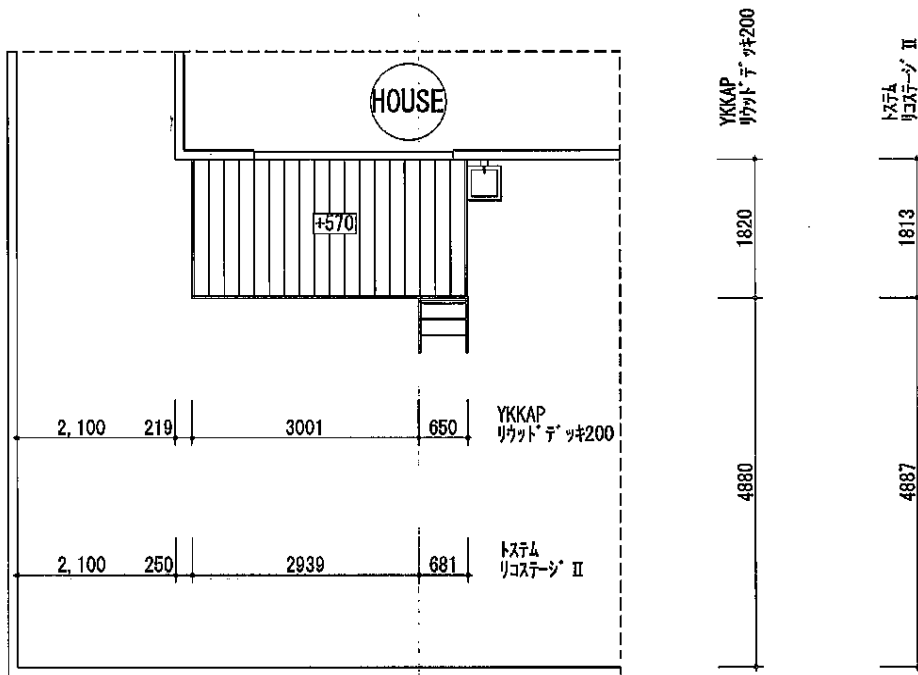

## YKK AP リウッドデッキ 200 単体

間口=2.0間 (3,651mm)

出幅=6尺 (1,820mm)

色：レッドブラウン/束柱：カームブラック

床板：縦貼り

束柱：Uタイプ (700mm)

オプション：ステップ2段 (¥54,500-)

現場状況や作図制限により概略図の内容と多少の違いが生じることがございます。  
施工時は、現場優先とさせて頂きたく思いますので、お立会い頂き、  
最終のご指示のほど、何卒、宜しくお願い致します。