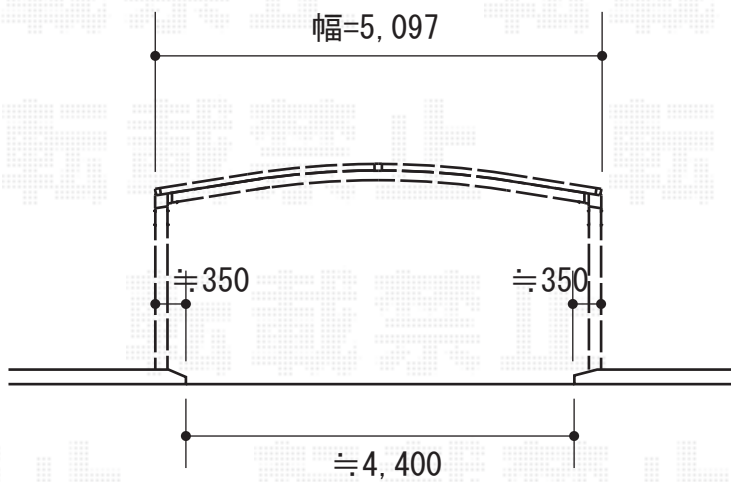

レイナツインポート 積雪~20cm対応

YKK AP レйнаツインポート 積雪~20cm対応
幅=5,097mm
奥行=5,052mm
色：ブラウン
屋根材：ポリカーボネート（スモークブラウン）
柱仕様：標準柱仕様（有効高 約2,000mm）

現場状況や作図制限により概略図の内容と多少の違いが生じることがございます。
施工時は、現場優先とさせて頂きたく思いますので、お立会い頂き、
最終のご指示のほど、何卒、宜しくお願い致します。