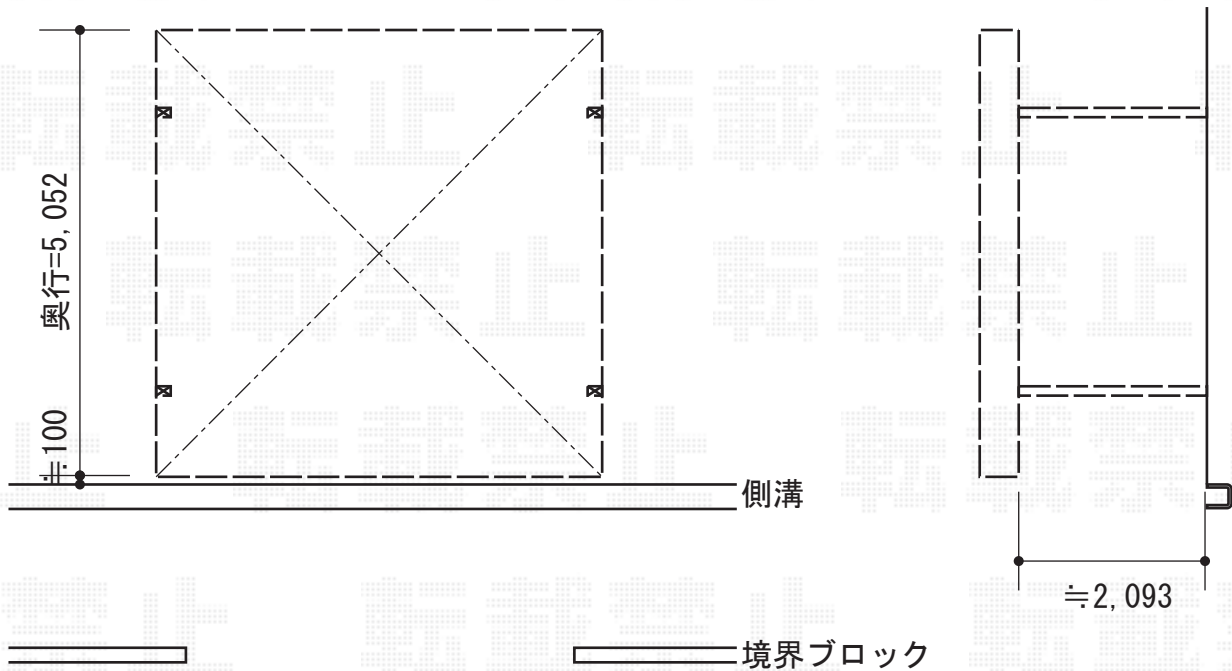

レイナツインポート 積雪~20cm対応

YKK AP レйнаツインポート 積雪~20cm対応
幅=5,097mm
奥行=5,052mm
色：ブラウン
屋根材：ポリカーボネート（スモークブラウン）
柱仕様：標準柱仕様（有効高 約2,000mm）

現場状況や作図制限により概略図の内容と多少の違いが生じることがございます。
施工時は、現場優先とさせて頂きたく思いますので、お立会い頂き、
最終のご指示のほど、何卒、宜しくお願い致します。