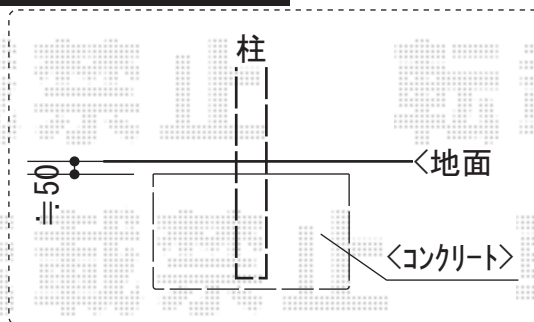

ジーポートneo 積雪100cmAタイプ 2台用 4本柱 積雪～100cm対応

道路

YKK AP ジーポートneo 積雪100cmAタイプ 2台用 4本柱 積雪～100cm対応
 幅=5,511mm
 奥行=5,456mm
 色：プラチナステン
 屋根材：【価格別途】スチール折板（ペフ無）
 柱仕様：標準柱仕様（有効高 約2,355mm）

現場状況や作図制限により概略図の内容と多少の違いが生じることがございます。
 施工時は、現場優先とさせて頂きたく思いますので、お立会い頂き、
 最終のご指示のほど、何卒、宜しくお願い致します。