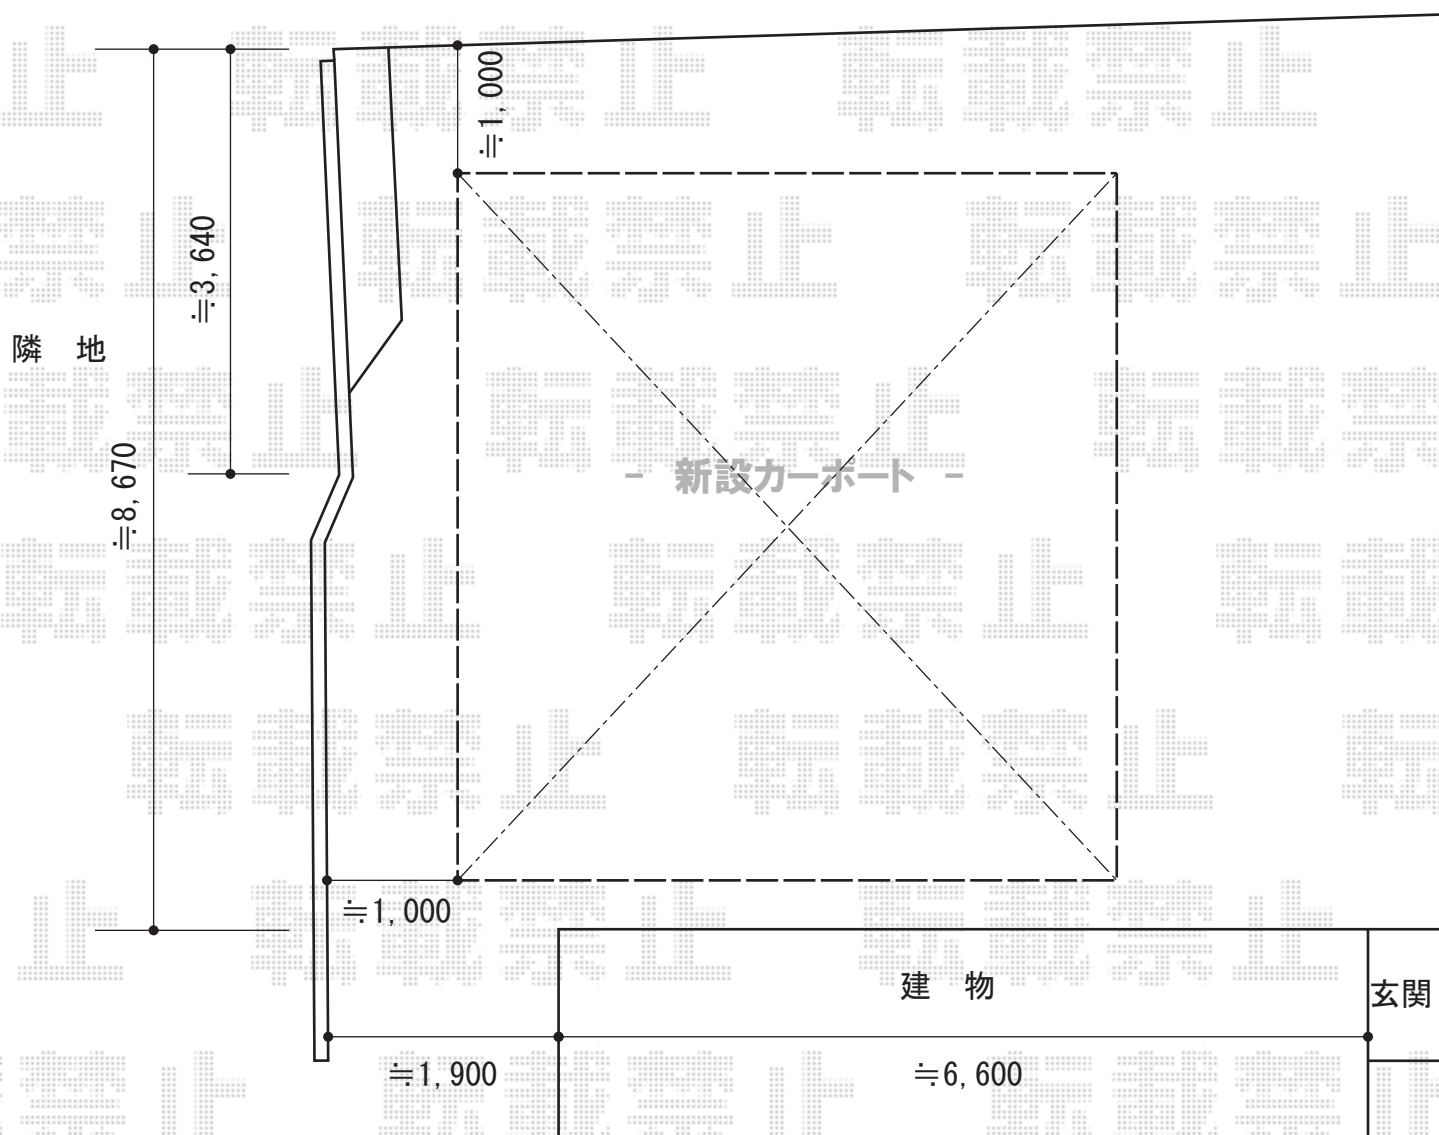

ジーポートneo 積雪100cmAタイプ 2台用 4本柱 積雪～100cm対応

道路

YKK AP ジーポートneo 積雪100cmAタイプ 2台用 4本柱 積雪～100cm対応
 幅=5,511mm
 奥行=5,456mm
 色：プラチナステン
 屋根材：【価格別途】スチール折板（ペフ無）
 柱仕様：標準柱仕様（有効高 約2,355mm）

現場状況や作図制限により概略図の内容と多少の違いが生じることがございます。
 施工時は、現場優先とさせて頂きたく思いますので、お立会い頂き、
 最終のご指示のほど、何卒、宜しくお願い致します。