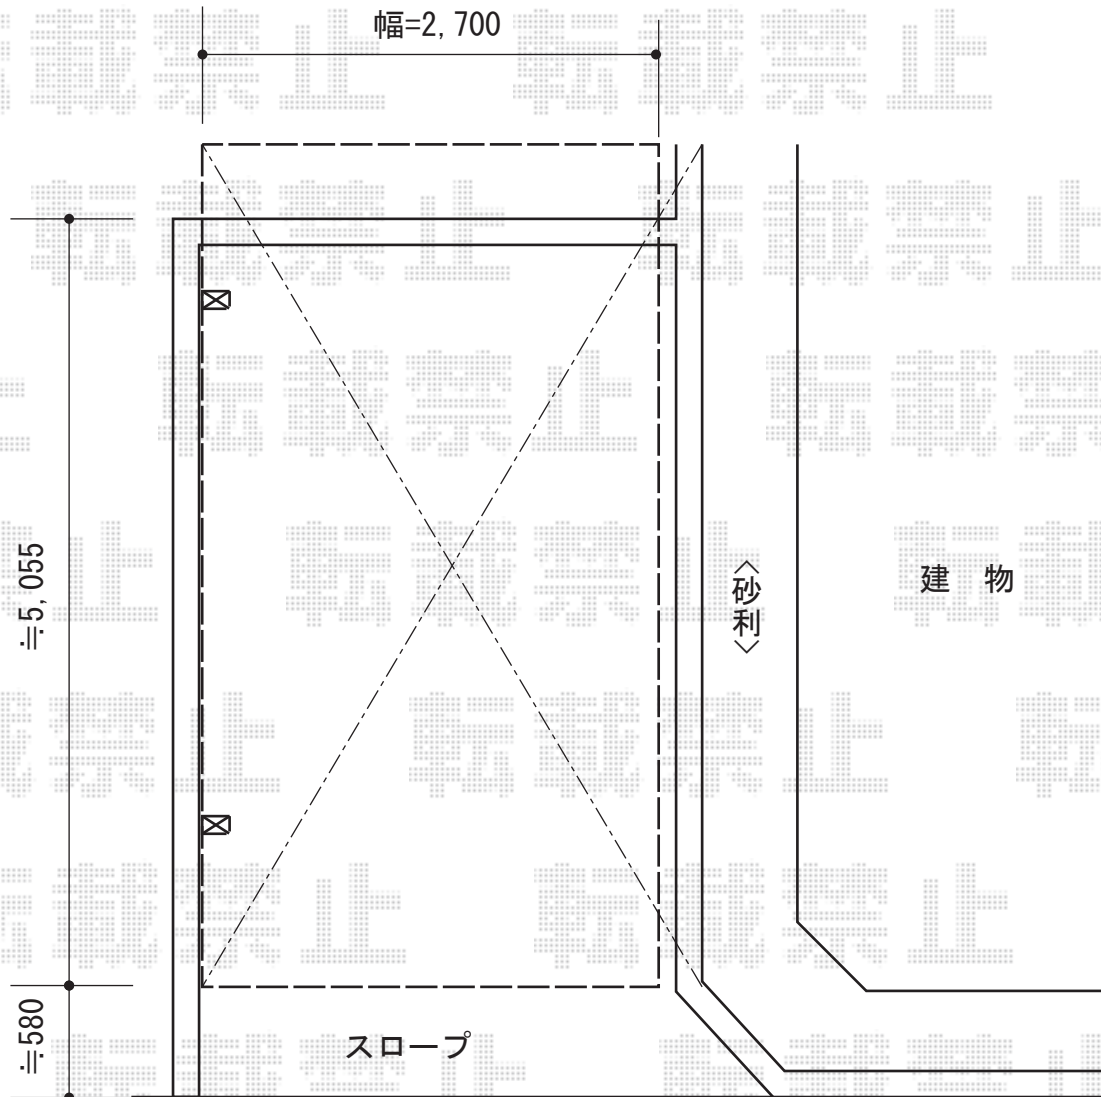

プレシオサポート 積雪～20cm対応

Value Select プレシオサポート 積雪～20cm対応  
幅=2,700mm  
奥行=5,052mm  
色：ノーブルステン  
屋根材：ポリカーボネート（ガラスマット）  
柱仕様：ハイルーフ柱仕様（有効高 約2,250mm）  
メーカー希望小売価格：¥240,000.-

Value Select 着脱式サポート 2本入り  
色：ノーブルステン

現場状況や作図制限により概略図の内容と多少の違いが生じることがございます。  
施工時は、現場優先とさせていただきますので、お立会い頂き、  
最終のご指示のほど、何卒、宜しくお願い致します。