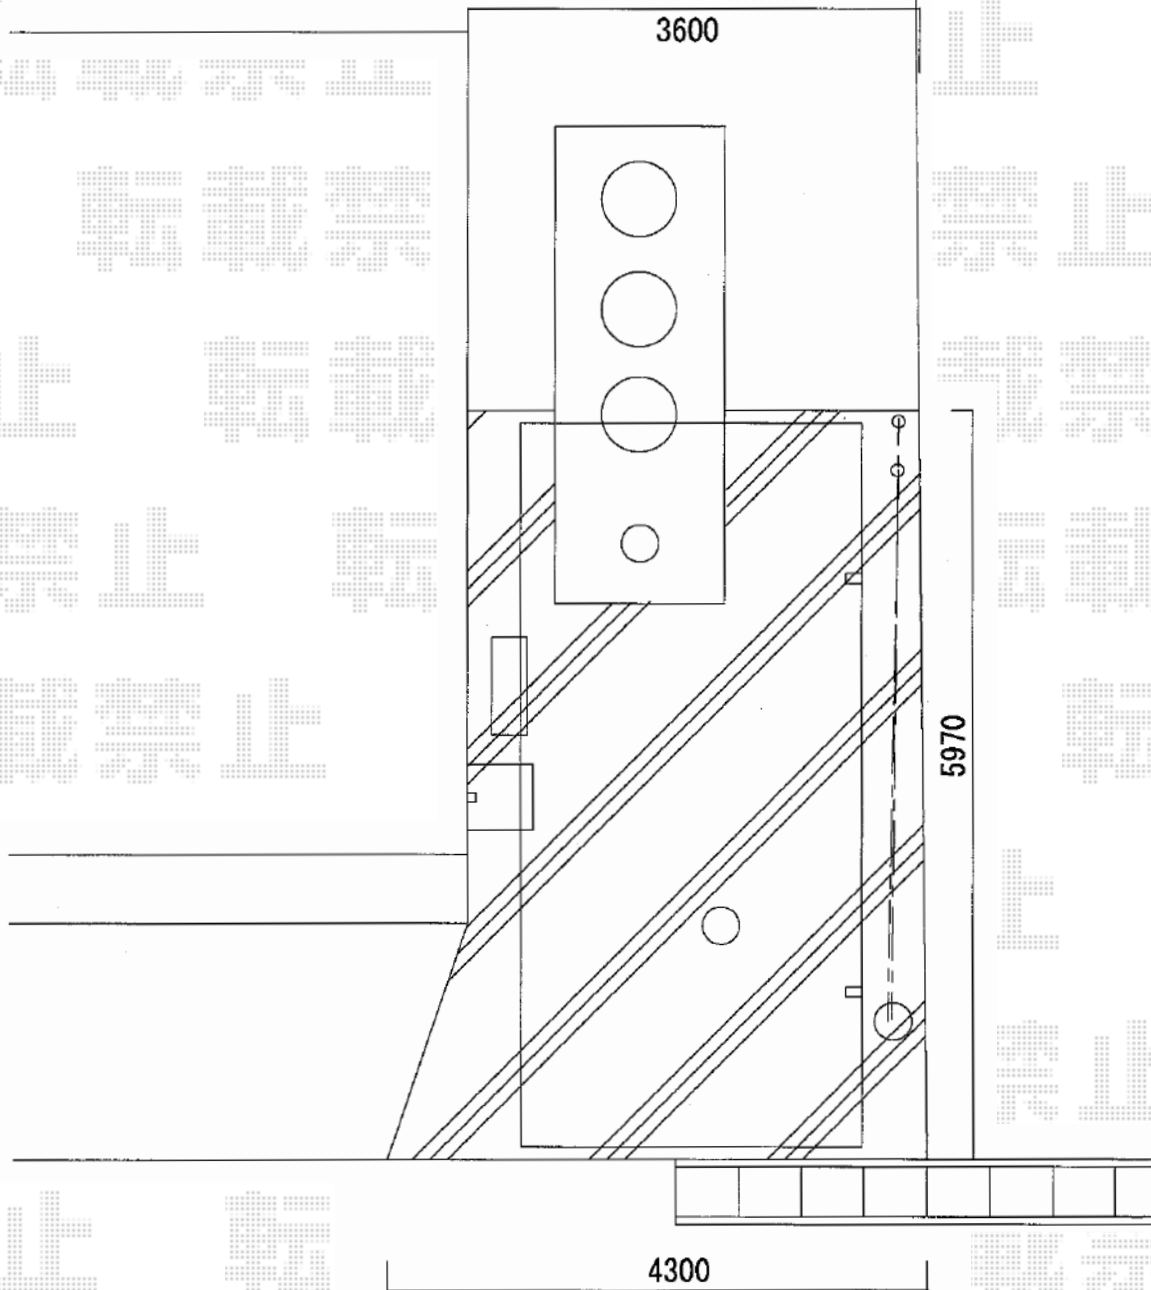

エフルージュ マテリアルカラー 積雪～20cm対応

YKK AP エフルージュ マテリアルカラー 積雪～20cm対応

幅=2,725mm 奥行=5,768mm 色：プラチナステン + キャラメルチーク

屋根材：熱線遮断ポリカーボネート（トーマイマット/すりガラス調）

柱仕様：標準柱仕様（有効高 約2,000mm）

YKK AP エフルージュ用 サイドパネル

奥行サイズ：長さ57用 高さ=1,873mm 色：プラチナステン

パネル材：熱線遮断ポリカーボネート（トーマイマット/すりガラス調）

柱仕様：標準柱仕様（間柱1本）

オプション：着脱式サポート（標準・ハイルーフ兼用）×2本（¥27,500）

現場状況や作図制限により概略図の内容と多少の違いが生じることがございます。

施工時は、現場優先とさせていただきますので、お立会い頂き、

最終のご指示のほど、何卒、宜しくお願い致します。

EX-SHOP
HTTP://WWW.EX-SHOP.NET