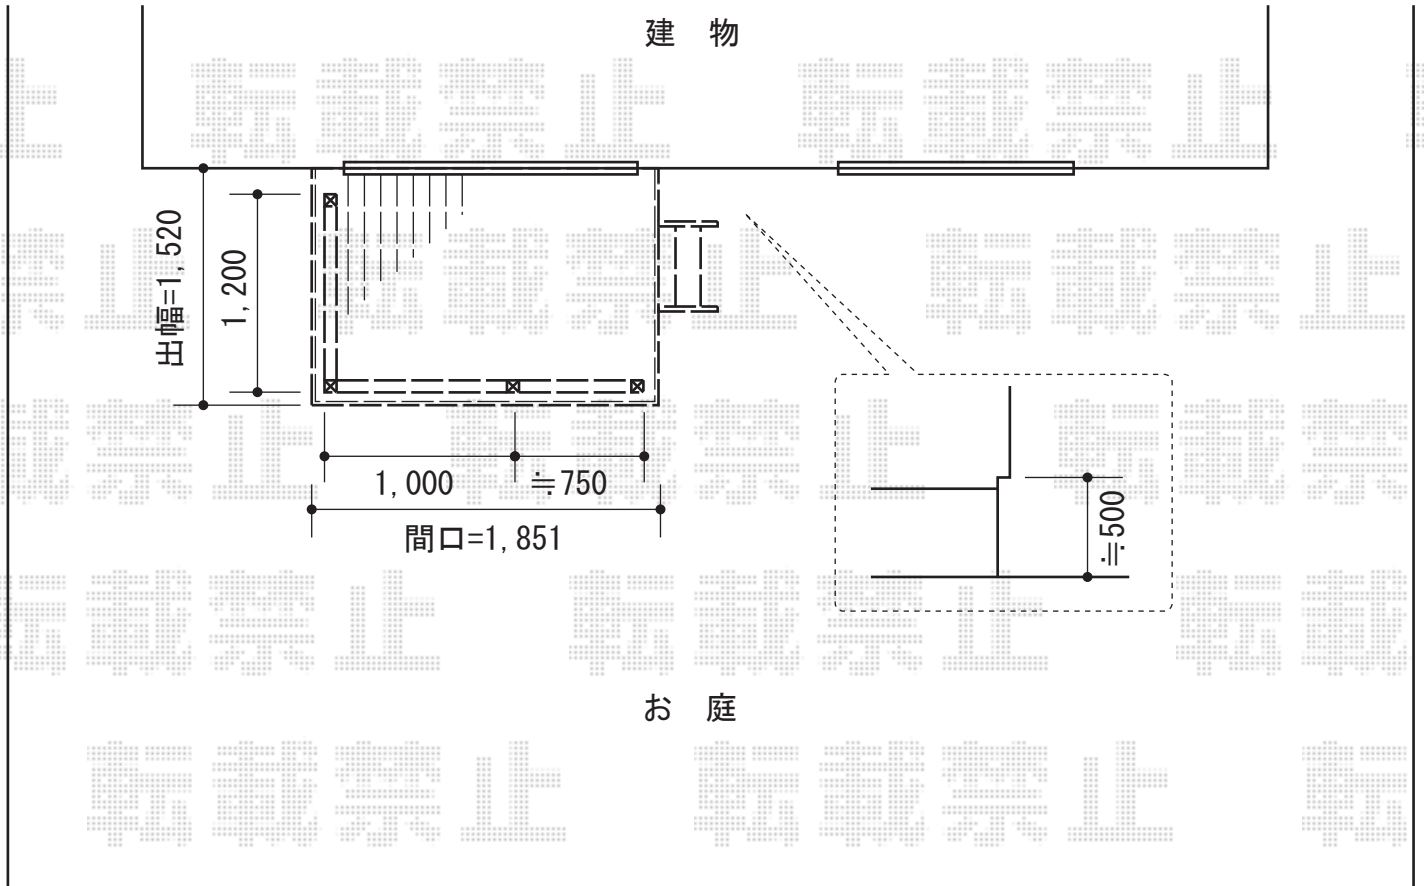

リウッドデッキ 200 単体

YKK AP リウッドデッキ 200 単体
間口=1.0間 (1,851mm) 出幅=5尺 (1,520mm)
色：床板/レッドブラウン束柱/カームブラック
床板：縦貼り 束柱：Sタイプ (450mm)

YKK AP リウッドステップ5型 Tタイプ(2段用)
色：レッドブラウン

YKK AP リウッドデッキ 200 リウッドデッキフェンス1型
本体1枚 (W×H) = (800mm×800mm) ×1枚/
(1,000mm×800mm) ×1枚/(1,200mm×800mm) ×1枚
中柱：T80×1本 端柱：T80×2本
90度専用角柱：T80×1本
色：レッドブラウン 追加部材：デッキ材補強材×1セット

現場状況や作図制限により概略図の内容と多少の違いが生じることがございます。
施工時は、現場優先とさせて頂きたく思いますので、お立会い頂き、
最終のご指示のほど、何卒、宜しくお願い致します。

EX-SHOP
HTTP://WWW.EX-SHOP.NET

担当：岡本