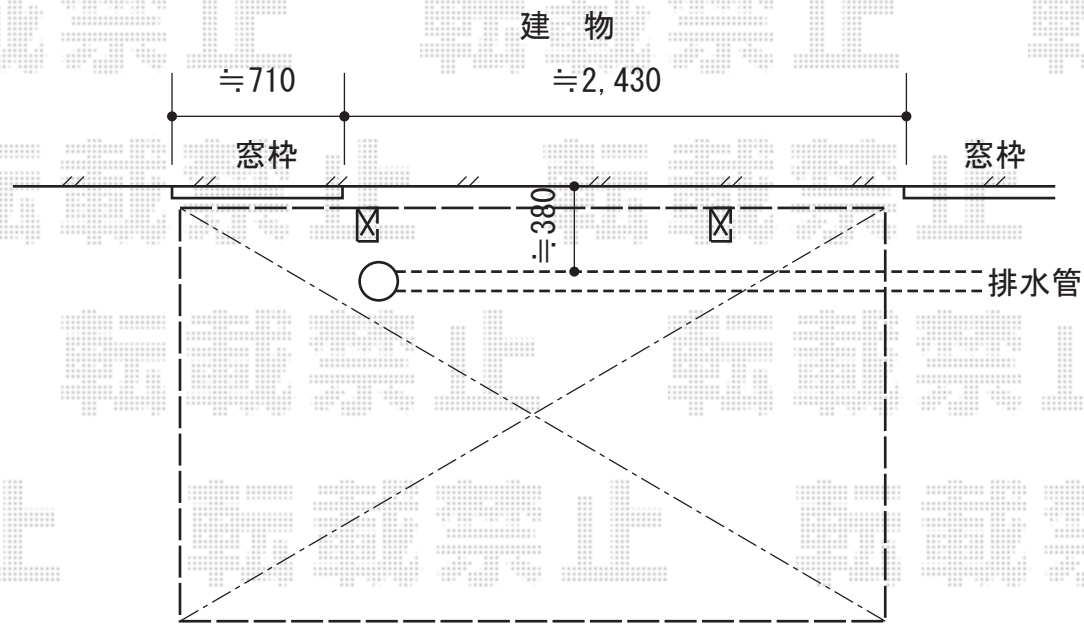

アーキフィット ミニ 積雪～20cm対応

TOEX アーキフィット ミニ 積雪～20cm対応
幅=1,803 mm
奥行=2,196 mm
色：ナチュラルシルバー
屋根材：ポリカーボネート（ライトブラウン）
柱仕様：ロング柱25仕様（有効高 約2,565mm）

現場状況や作図制限により概略図の内容と多少の違いが生じることがございます。
施工時は、現場優先とさせていただきますので、お立会い頂き、
最終のご指示のほど、何卒、宜しくお願い致します。