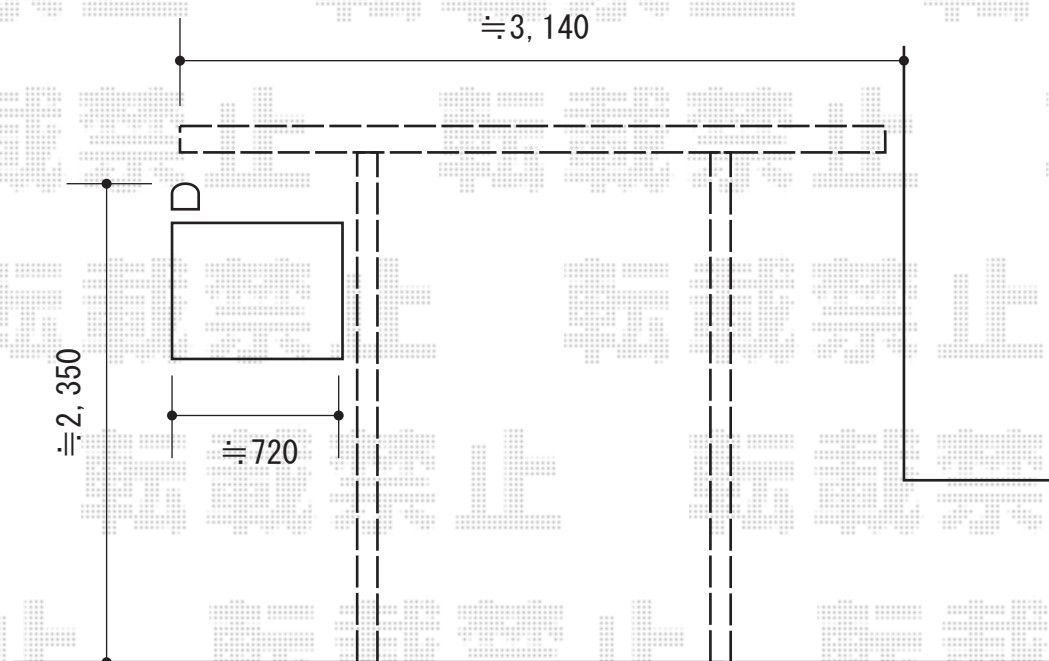

アーキフィット ミニ 積雪～20cm対応

TOEX アーキフィット ミニ 積雪～20cm対応
幅=1,803 mm
奥行=2,196 mm
色：ナチュラルシルバー
屋根材：ポリカーボネート（ライトブラウン）
柱仕様：ロング柱25仕様（有効高 約2,565mm）

現場状況や作図制限により概略図の内容と多少の違いが生じることがございます。
施工時は、現場優先とさせていただきますので、お立会い頂き、
最終のご指示のほど、何卒、宜しくお願い致します。