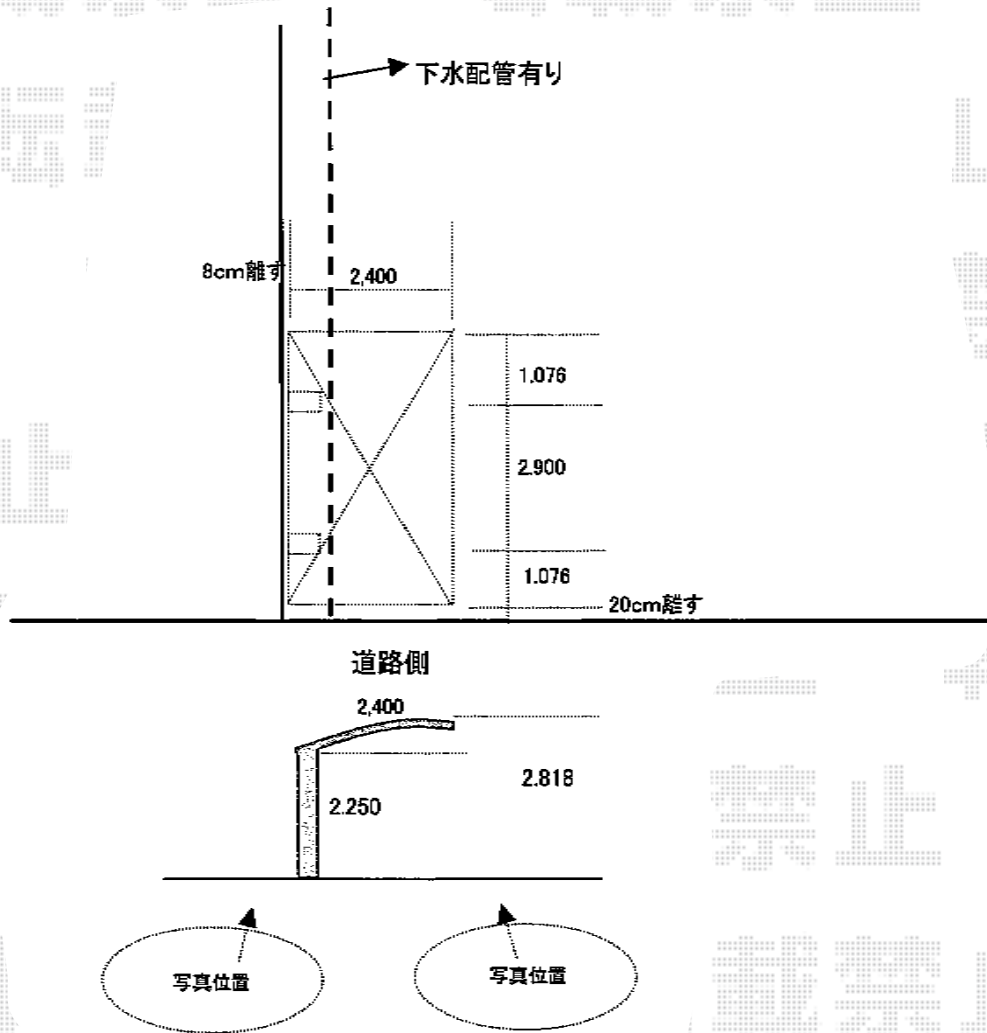

プレシオスポート 積雪～20cm対応

Value Select プレシオスポート 積雪～20cm対応
 幅=2,400mm
 奥行=5,052mm
 色：ノーブルステン
 屋根材：ポリカーボネート（スカイブルー）
 柱仕様：ハイルーフ柱仕様（有効高 約2,250mm）
 メーカー希望小売価格：¥223,000.-

Value Select プレシオスポート 着脱式サポート
 色：ノーブルステン
 柱仕様：ハイルーフ柱仕様
 数量：2本

現場状況や作図制限により概略図の内容と多少の違いが生じることがございます。
 施工時は、現場優先とさせて頂きたく思いますので、お立会い頂き、
 最終のご指示のほど、何卒、宜しくお願い致します。

EX-SHOP
 HTTP://WWW.EX-SHOP.NET

担当：本田