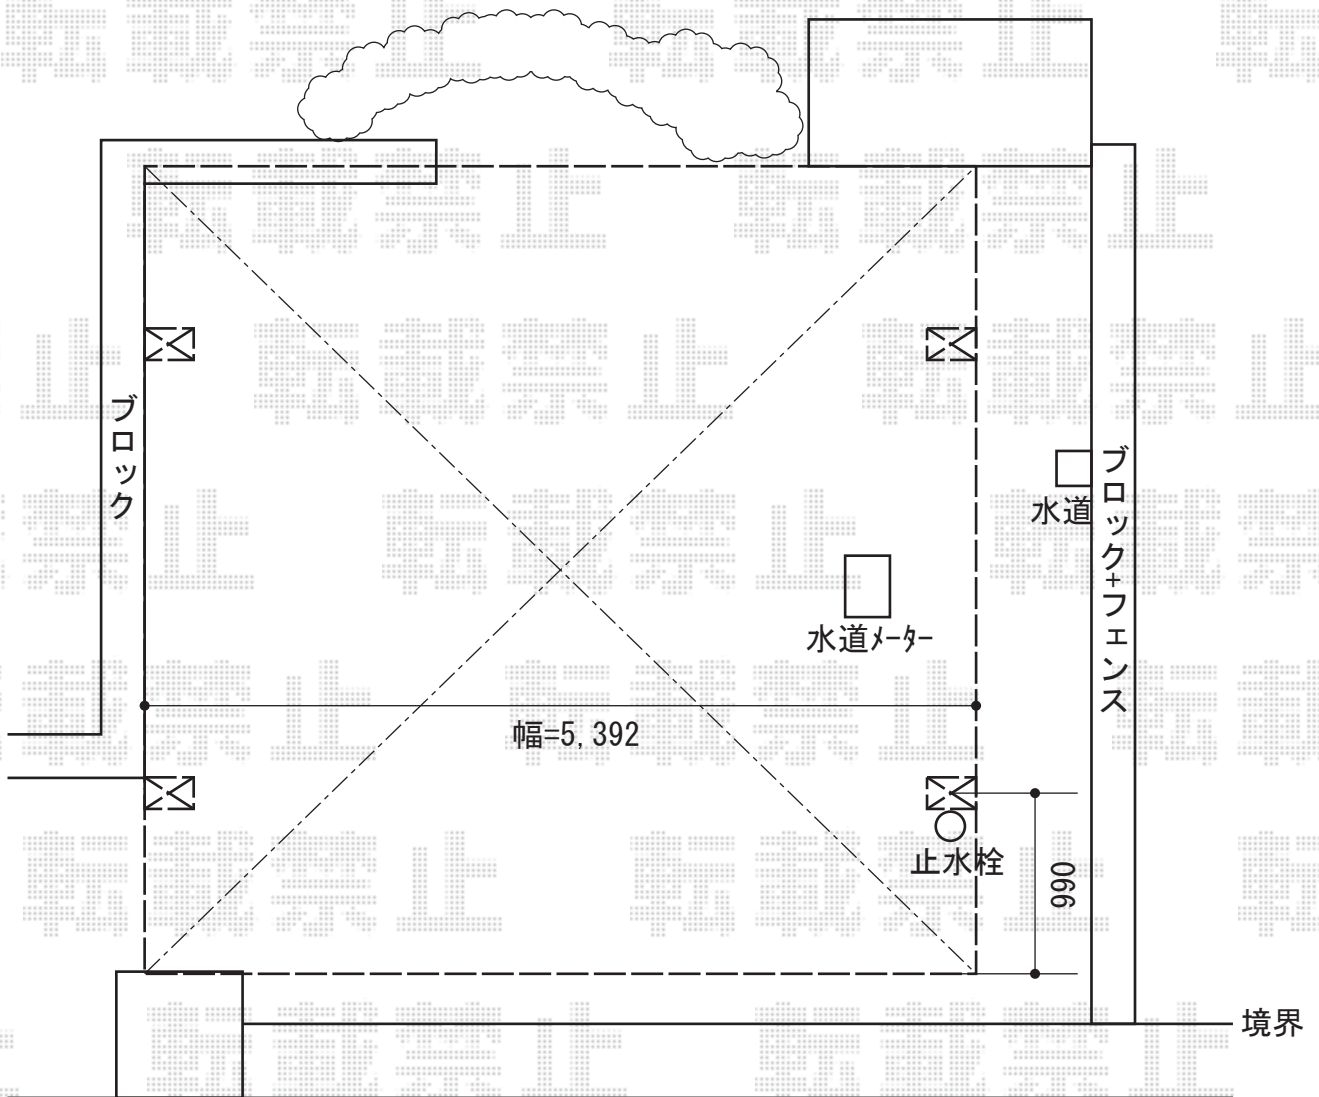

レイナツインポート 積雪~20cm対応

建 物 側

道 路

柱を切り欠き埋設管に対応する可能性があります。
予め、ご了承くださいませ。

YKK AP レイナツインポート 積雪~20cm対応
幅=5,392mm
奥行=5,052mm
色：プラチナステン
屋根材：ポリカーボネート（トーマイマット）
柱仕様：ハイルーフ柱仕様（有効高 約2,355mm）

現場状況や作図制限により概略図の内容と多少の違いが生じることがございます。
施工時は、現場優先とさせて頂きたく思いますので、お立会い頂き、
最終のご指示のほど、何卒、宜しくお願い致します。