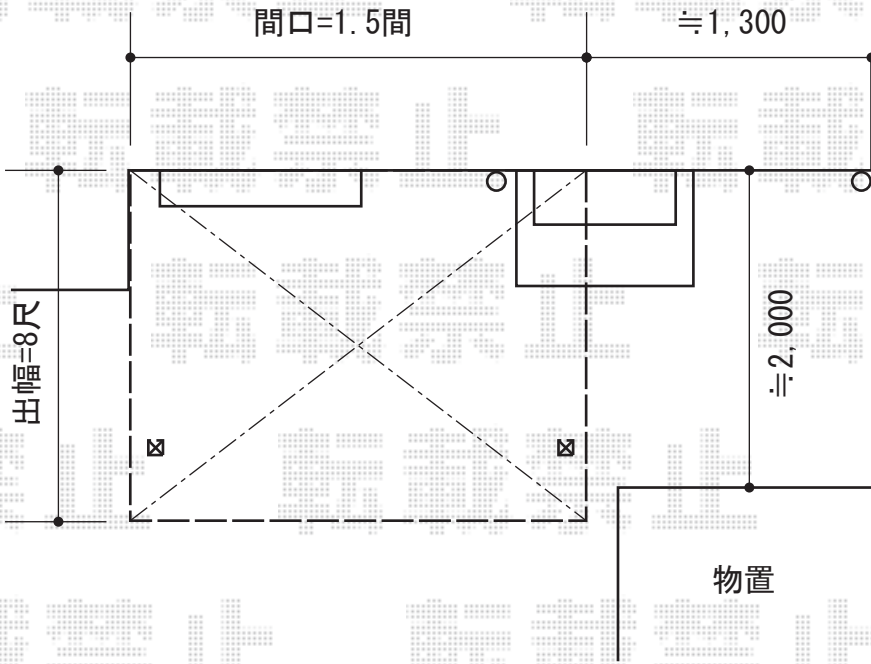

ライザーテラスII R型 テラスタイプ 単体 積雪~20cm対応

施工に際して、
オプション：物干しの
取付け位置・高さの
ご確認を頂きますよう、
お願い致します。

トステム ライザーテラスII R型 テラスタイプ 単体 積雪~20cm対応
間口=関東間1.5間 (柱芯々2,530mm 屋根幅2,750mm)
出幅=8尺 (2,385mm)
色：シャイングレー
屋根材：ポリカーボネート (ブルースモーク)
柱仕様：出幅自在桁タイプ (柱2本)
施工方法：上止め仕様

トステム 吊下げ物干し ロング 標準タイプ 2本入
色：シャイングレー
数量：2セット

現場状況や作図制限により概略図の内容と多少の違いが生じることがございます。
施工時は、現場優先とさせて頂きたく思いますので、お立会い頂き、
最終のご指示のほど、何卒、宜しくお願い致します。

EX-SHOP
HTTP://WWW.EX-SHOP.NET

担当：宅島

全ての著作権は、エクスショップに帰属します。当社とのお取引目的外的使用・複製・転載禁止となっております。