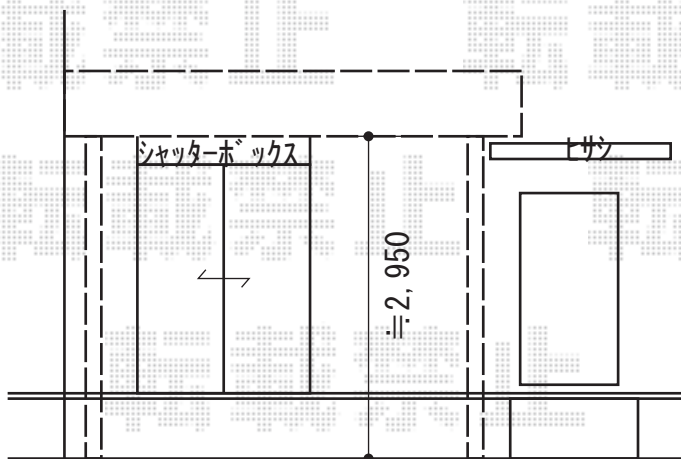

ライザーテラスII R型 テラスタイプ 単体 積雪~20cm対応

施工に際して、
オプション：物干しの
取付け位置・高さの
ご確認を頂きますよう、
お願い致します。

トステム ライザーテラスII R型 テラスタイプ 単体 積雪~20cm対応
間口=関東間1.5間 (柱芯々2,530mm 屋根幅2,750mm)
出幅=8尺 (2,385mm)
色：シャイングレー
屋根材：ポリカーボネート (ブルースモーク)
柱仕様：出幅自在桁タイプ (柱2本)
施工方法：上止め仕様

トステム 吊下げ物干し ロング 標準タイプ 2本入
色：シャイングレー
数量：2セット

現場状況や作図制限により概略図の内容と多少の違いが生じることがございます。
施工時は、現場優先とさせて頂きたく思いますので、お立会い頂き、
最終のご指示のほど、何卒、宜しくお願い致します。

EX-SHOP
HTTP://WWW.EX-SHOP.NET

担当：宅島

全ての著作権は、エクスショップに帰属します。当社とのお取引目的外的使用・複製・転載禁止となっております。