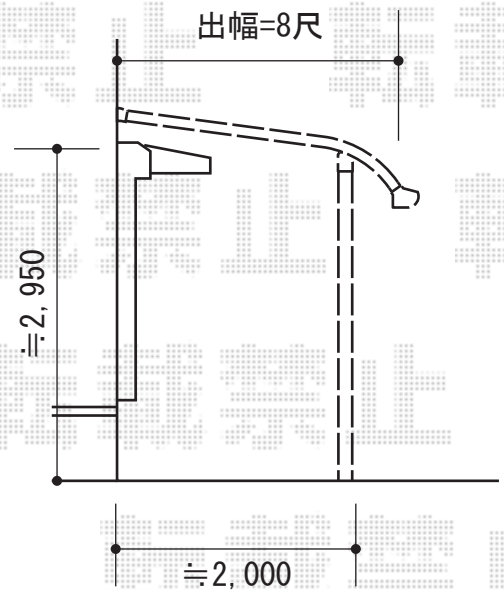

ライザーテラスII R型 テラスタイプ 単体 積雪~20cm対応

施工に際して、
オプション：物干しの
取付け位置・高さの
ご確認を頂きますよう、
お願い致します。

トステム ライザーテラスII R型 テラスタイプ 単体 積雪~20cm対応
間口=関東間1.5間 (柱芯々2,530mm 屋根幅2,750mm)
出幅=8尺 (2,385mm)
色：シャイングレー
屋根材：ポリカーボネート (ブルースモーク)
柱仕様：出幅自在桁タイプ (柱2本)
施工方法：上止め仕様

トステム 吊下げ物干し ロング 標準タイプ 2本入
色：シャイングレー
数量：2セット

現場状況や作図制限により概略図の内容と多少の違いが生じることがございます。
施工時は、現場優先とさせて頂きたく思いますので、お立会い頂き、
最終のご指示のほど、何卒、宜しくお願い致します。

EX-SHOP
HTTP://WWW.EX-SHOP.NET

担当：宅島

全ての著作権は、エクスショップに帰属します。当社とのお取引目的外的使用・複製・転載禁止となっております。