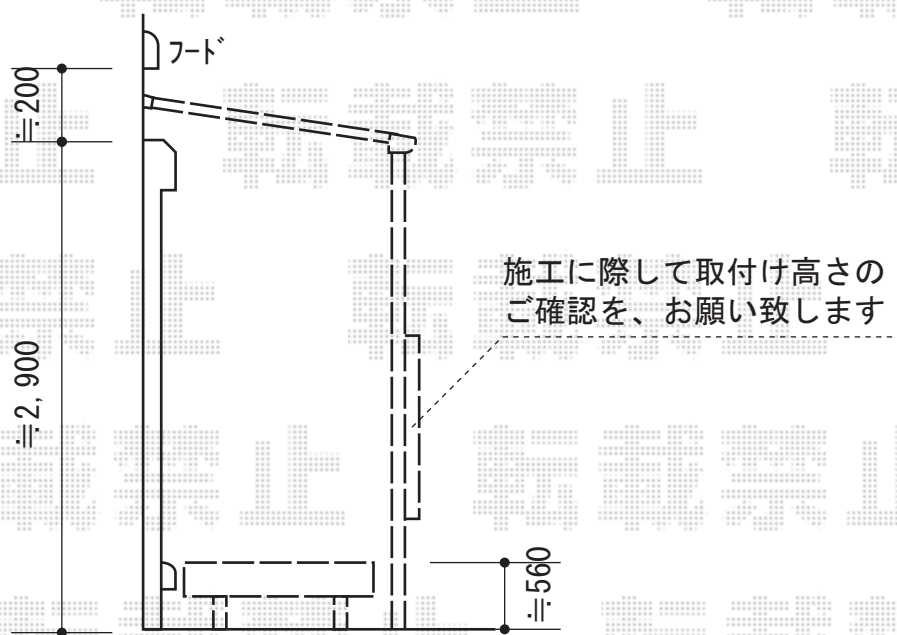

ウッドデッキ・テラス屋根

YKK AP リウッドデッキ200 単体
 間口=1.5間 (2,651mm)
 出幅=3尺 (920mm)
 色：ウォームグレイ
 床板：縦貼り
 束柱：Sタイプ (450mm) / 束柱色：プラチナステン

YKK AP ヴェクターテラス F型 テラスタイプ 単体 積雪~20cm対応
 間口=関東間1.5間 (柱芯々2,575mm 屋根幅2,760mm)
 出幅=4尺 (1,170mm)
 色：プラチナステン
 屋根材：ポリカーボネート (トーマイマット)
 柱仕様：柱位置固定タイプ (柱2本+補助柱1本)
 施工方法：上止め仕様
 オプション：前面パネル1段/パネル材：ポリカーボネート (トーマイマット)
 オプション：吊り下げ物干し 標準 2本入

現場状況や作図制限により概略図の内容と多少の違いが生じることがございます。
 施工時は、現場優先とさせて頂きたく思いますので、お立会い頂き、
 最終のご指示のほど、何卒、宜しくお願い致します。

EX-SHOP
[HTTP://WWW.EX-SHOP.NET](http://www.ex-shop.net)

担当：越智

全ての著作権は、エクスショップに帰属します。当社とのお取引目的外の使用・複製・転載禁止となっております。