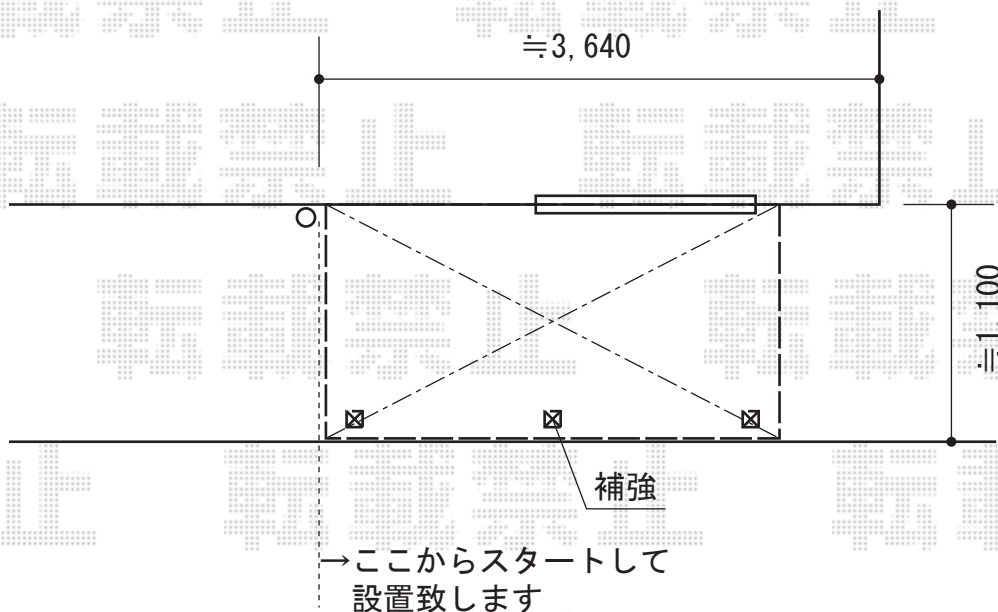

ウッドデッキ・テラス屋根

YKK AP リウッドデッキ200 単体
 間口=1.5間 (2,651mm)
 出幅=3尺 (920mm)
 色：ウォームグレイ
 床板：縦貼り
 束柱：Sタイプ (450mm) / 束柱色：プラチナステン

YKK AP ヴェクターテラス F型 テラスタイプ 単体 積雪~20cm対応
 間口=関東間1.5間 (柱芯々2,575mm 屋根幅2,760mm)
 出幅=4尺 (1,170mm)
 色：プラチナステン
 屋根材：ポリカーボネート (トーマイマット)
 柱仕様：柱位置固定タイプ (柱2本+補助柱1本)
 施工方法：上止め仕様
 オプション：前面パネル1段/パネル材：ポリカーボネート (トーマイマット)
 オプション：吊り下げ物干し 標準 2本入

現場状況や作図制限により概略図の内容と多少の違いが生じることがございます。
 施工時は、現場優先とさせて頂きたく思いますので、お立会い頂き、
 最終のご指示のほど、何卒、宜しくお願い致します。

EX-SHOP
[HTTP://WWW.EX-SHOP.NET](http://www.ex-shop.net)

担当：越智

全ての著作権は、エクスショップに帰属します。当社とのお取引目的外の使用・複製・転載禁止となっております。