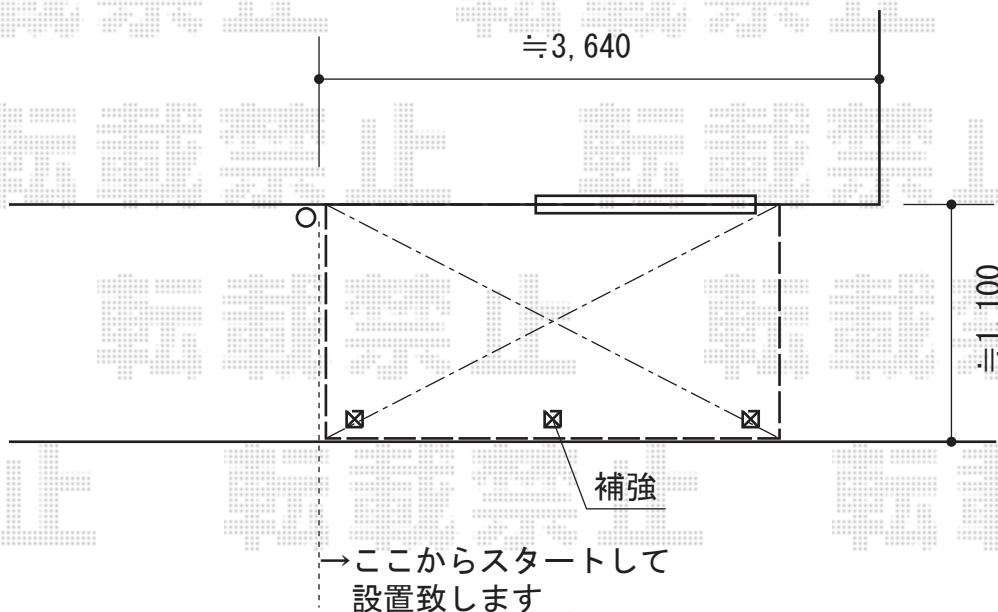

ウッドデッキ・テラス屋根

YKK AP リウッドデッキ200 単体
 間口=1.5間 (2,651mm)
 出幅=3尺 (920mm)
 色：ウォームグレイ
 床板：縦貼り
 束柱：Sタイプ (450mm) / 束柱色：プラチナステン

YKK AP ヴェクターテラス F型 テラスタイプ 単体 積雪~20cm対応
 間口=関東間1.5間 (柱芯々2,575mm 屋根幅2,760mm)
 出幅=4尺 (1,170mm)
 色：プラチナステン
 屋根材：ポリカーボネート (トーマイマット)
 柱仕様：柱位置固定タイプ (柱2本+補助柱1本)
 施工方法：上止め仕様
 オプション：前面パネル1段/パネル材：ポリカーボネート (トーマイマット)
 オプション：吊り下げ物干し 標準 2本入

現場状況や作図制限により概略図の内容と多少の違いが生じることがございます。
 施工時は、現場優先とさせて頂きたく思いますので、お立会い頂き、
 最終のご指示のほど、何卒、宜しくお願い致します。

EX-SHOP
 HTTP://WWW.EX-SHOP.NET
 担当：越智