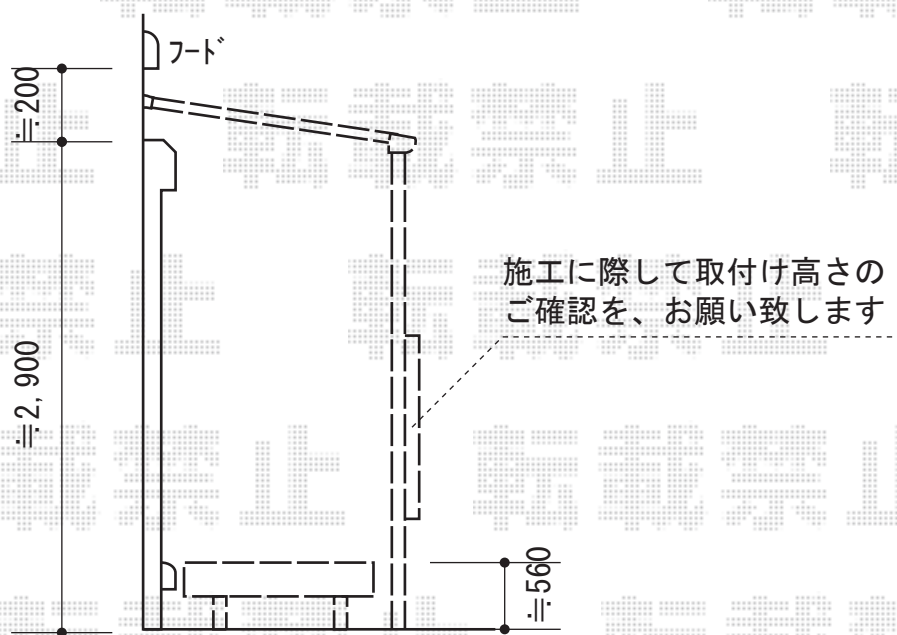

ウッドデッキ・テラス屋根

YKK AP リウッドデッキ200 単体
 間口=1.5間 (2,651mm)
 出幅=3尺 (920mm)
 色：ウォームグレイ
 床板：縦貼り
 束柱：Sタイプ (450mm) / 束柱色：プラチナステン

YKK AP ヴェクターテラス F型 テラスタイプ 単体 積雪~20cm対応
 間口=関東間1.5間 (柱芯々2,575mm 屋根幅2,760mm)
 出幅=4尺 (1,170mm)
 色：プラチナステン
 屋根材：ポリカーボネート (トーマイマット)
 柱仕様：柱位置固定タイプ (柱2本+補助柱1本)
 施工方法：上止め仕様
 オプション：前面パネル1段/パネル材：ポリカーボネート (トーマイマット)
 オプション：吊り下げ物干し 標準 2本入

現場状況や作図制限により概略図の内容と多少の違いが生じることがございます。
 施工時は、現場優先とさせて頂きたく思いますので、お立会い頂き、
 最終のご指示のほど、何卒、宜しくお願い致します。

EX-SHOP
 HTTP://WWW.EX-SHOP.NET
 担当：越智