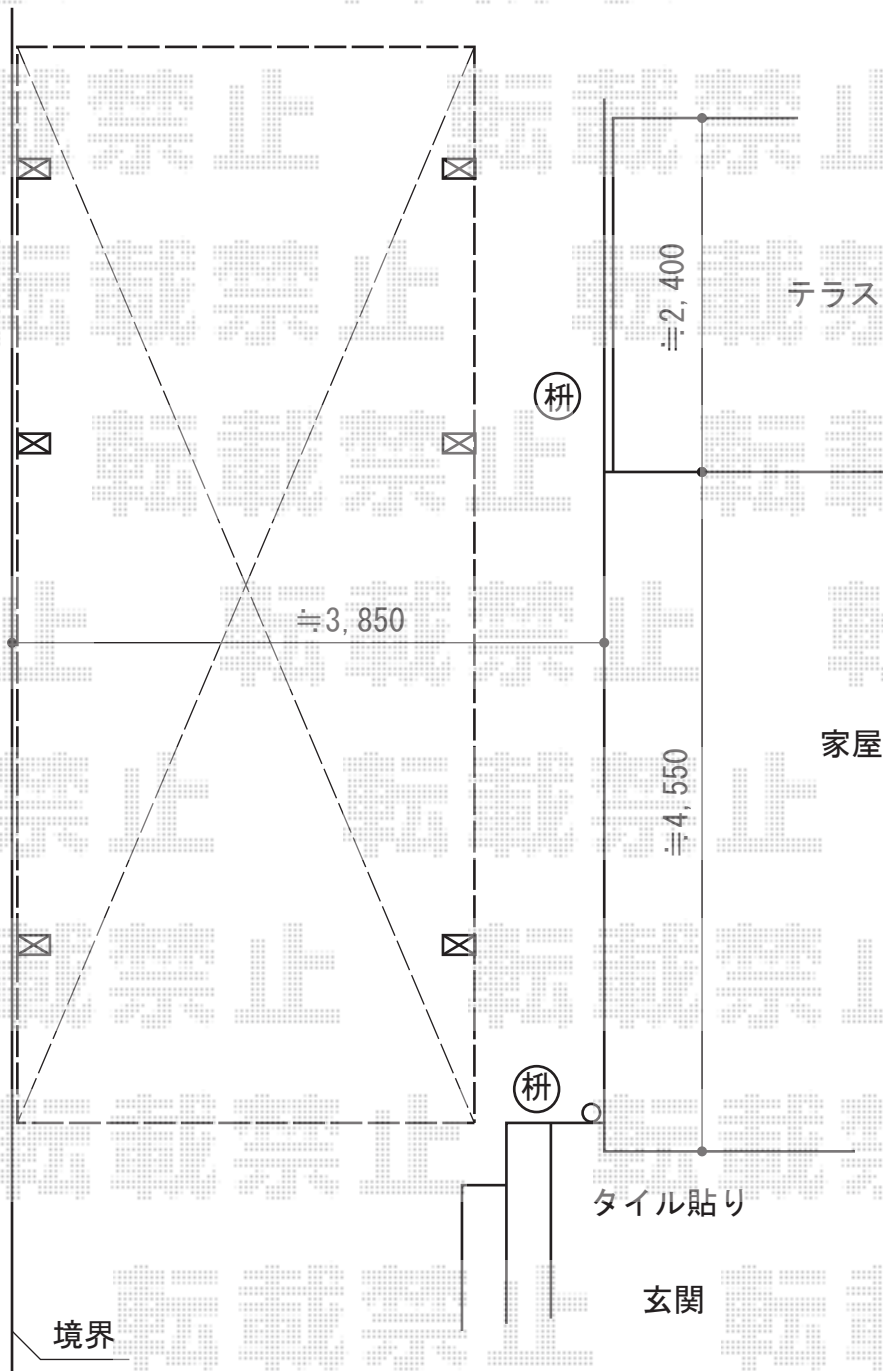

レイナワンポートグラン 延長 積雪～20cm対応

YKK AP レイナワンポートグラン 延長積雪～20cm対応

幅=3,034mm

奥行=7,200mm

色：プラチナステン

屋根材：熱線遮断ポリカーボネート（アースブルーマット調）

柱仕様：ハイルーフ柱仕様（有効高 約2,300mm）

現場状況や作図制限により概略図の内容と多少の違いが生じることがございます。
施工時は、現場優先とさせて頂きたく思いますので、お立会い頂き、
最終のご指示のほど、何卒、宜しくお願い致します。