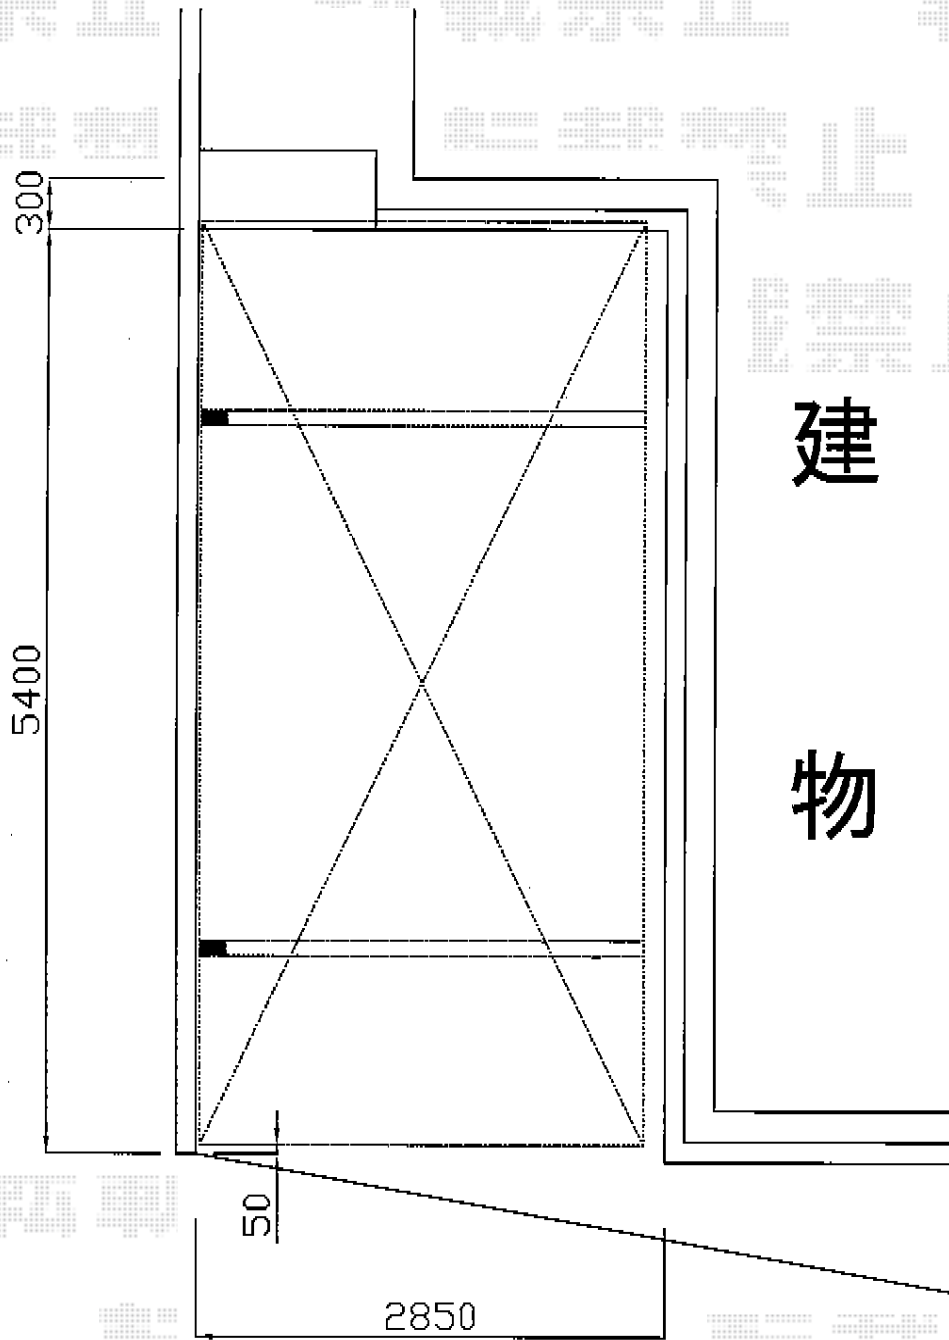

レイナポート 積雪～20cm対応

YKK AP レイナポート 積雪～20cm対応

幅=2,700mm

奥行=5,400mm

色：プラチナステン

屋根材：ポリカーボネート（トーマイマット）

柱仕様：ハイルーフ柱仕様（有効高 約2,355mm）

現場状況や作図制限により概略図の内容と多少の違いが生じることがございます。  
施工時は、現場優先とさせて頂きたく思いますので、お立会い頂き、  
最終のご指示のほど、何卒、宜しくお願い致します。