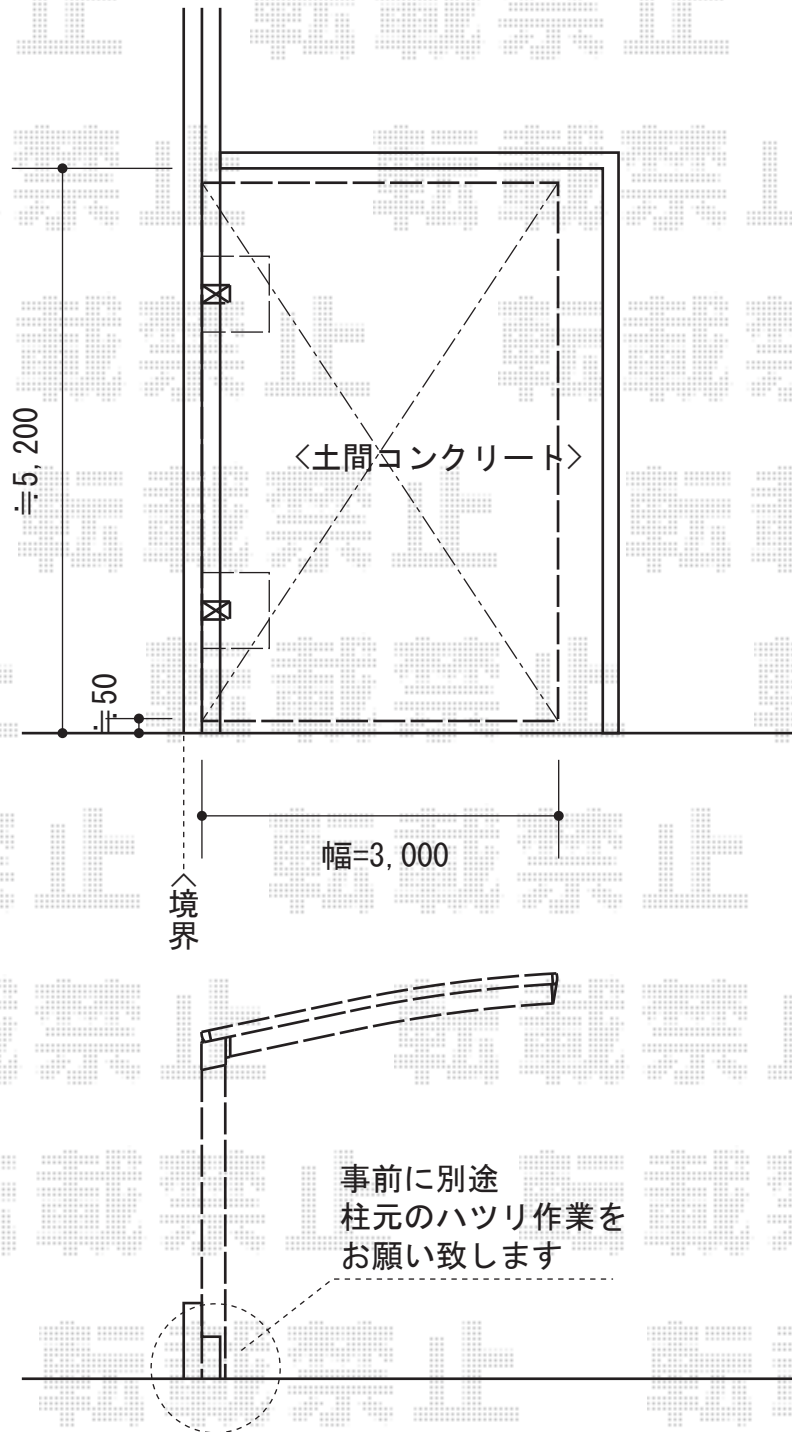

プレシオSPORT 積雪～20cm対応

Value Select プレシオSPORT 積雪～20cm対応

幅=2,700mm

奥行=5,052mm

色：ノーブルステン

屋根材：熱線遮断ポリカーボネート（スカイブルーマット調）

柱仕様：ハイルーフ柱仕様（有効高 約2,250mm）

現場状況や作図制限により概略図の内容と多少の違いが生じることがございます。
施工時は、現場優先とさせて頂きたく思いますので、お立会い頂き、
最終のご指示のほど、何卒、宜しくお願い致します。