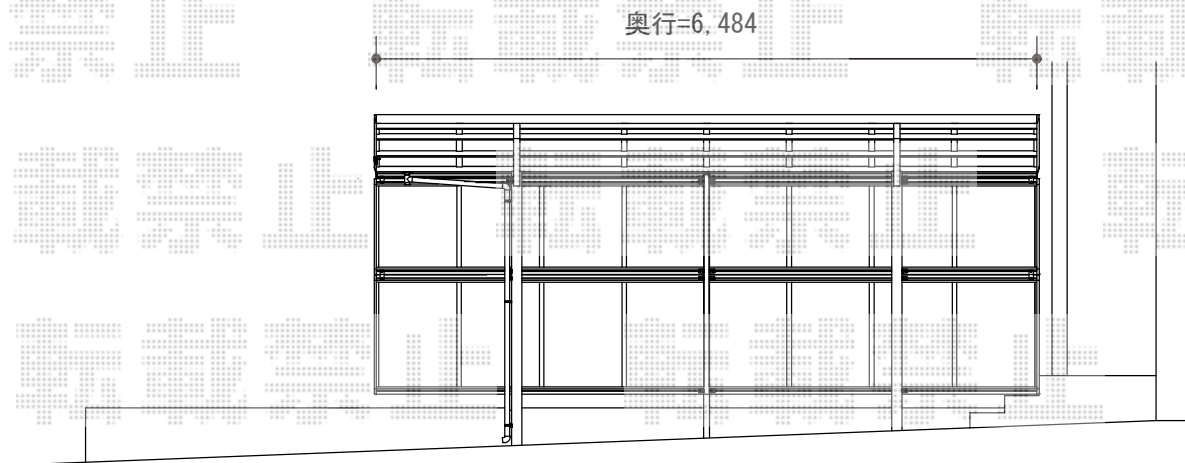

レイナポート 延長 積雪～20cm対応

YKK AP レイナポート 延長 積雪～20cm対応

幅=3,000mm

奥行=6,484mm

色：プラチナステン

屋根材：ポリカーボネート（アースブルー）

柱仕様：ハイルーフ柱仕様（有効高 約2,355mm）

YKK AP レイナポート延長用 サイドパネル

奥行サイズ：長さ51用+14用

高さ=1,873mm

色：プラチナステン

パネル材：熱線遮断ポリカーボネート（アースブルーマット調）

オプション：着脱式サポート（標準・ハイルーフ兼用）×3本

Value Select 屋根ふき材補強部品

数量：2セット

現場状況や作図制限により概略図の内容と多少の違いが生じることがございます。
施工時は、現場優先とさせて頂きたく思いますので、お立会い頂き、
最終のご指示のほど、何卒、宜しくお願い致します。