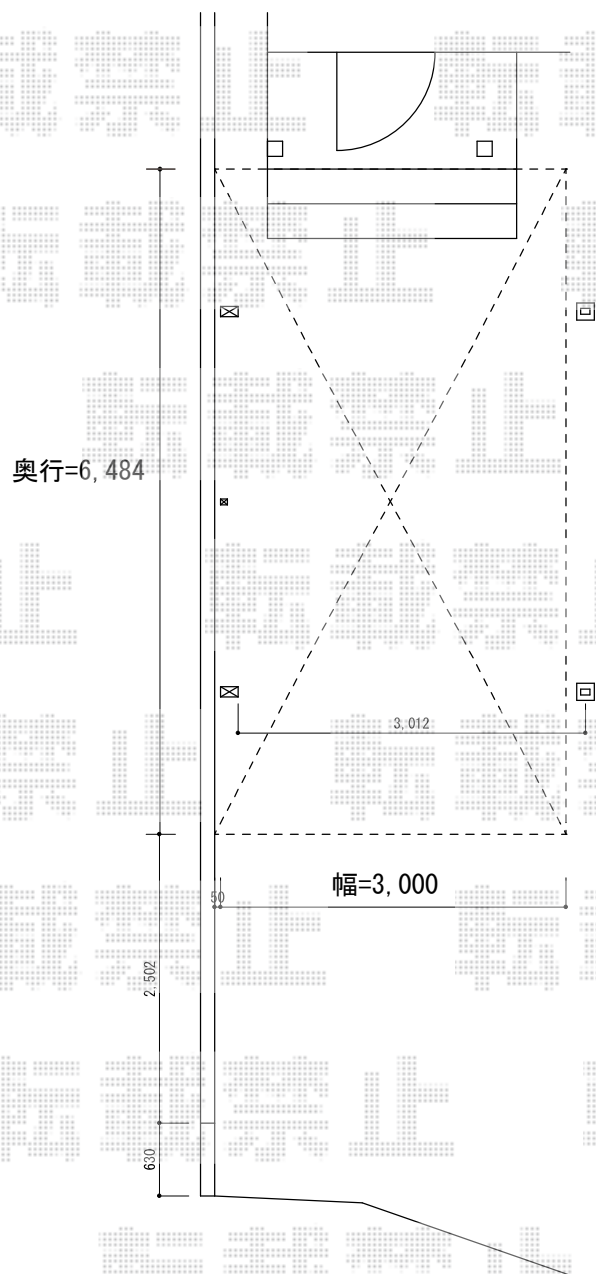

レイナポート 延長 積雪～20cm対応

YKK AP レイナポート 延長 積雪～20cm対応

幅=3,000mm

奥行=6,484mm

色：プラチナステン

屋根材：ポリカーボネート（アースブルー）

柱仕様：ハイルーフ柱仕様（有効高 約2,355mm）

YKK AP レイナポート延長用 サイドパネル

奥行サイズ：長さ51用+14用

高さ=1,873mm

色：プラチナステン

パネル材：熱線遮断ポリカーボネート（アースブルーマット調）

オプション：着脱式サポート（標準・ハイルーフ兼用）×3本

Value Select 屋根ふき材補強部品

数量：2セット

現場状況や作図制限により概略図の内容と多少の違いが生じることがございます。
施工時は、現場優先とさせて頂きたく思いますので、お立会い頂き、
最終のご指示のほど、何卒、宜しくお願い致します。