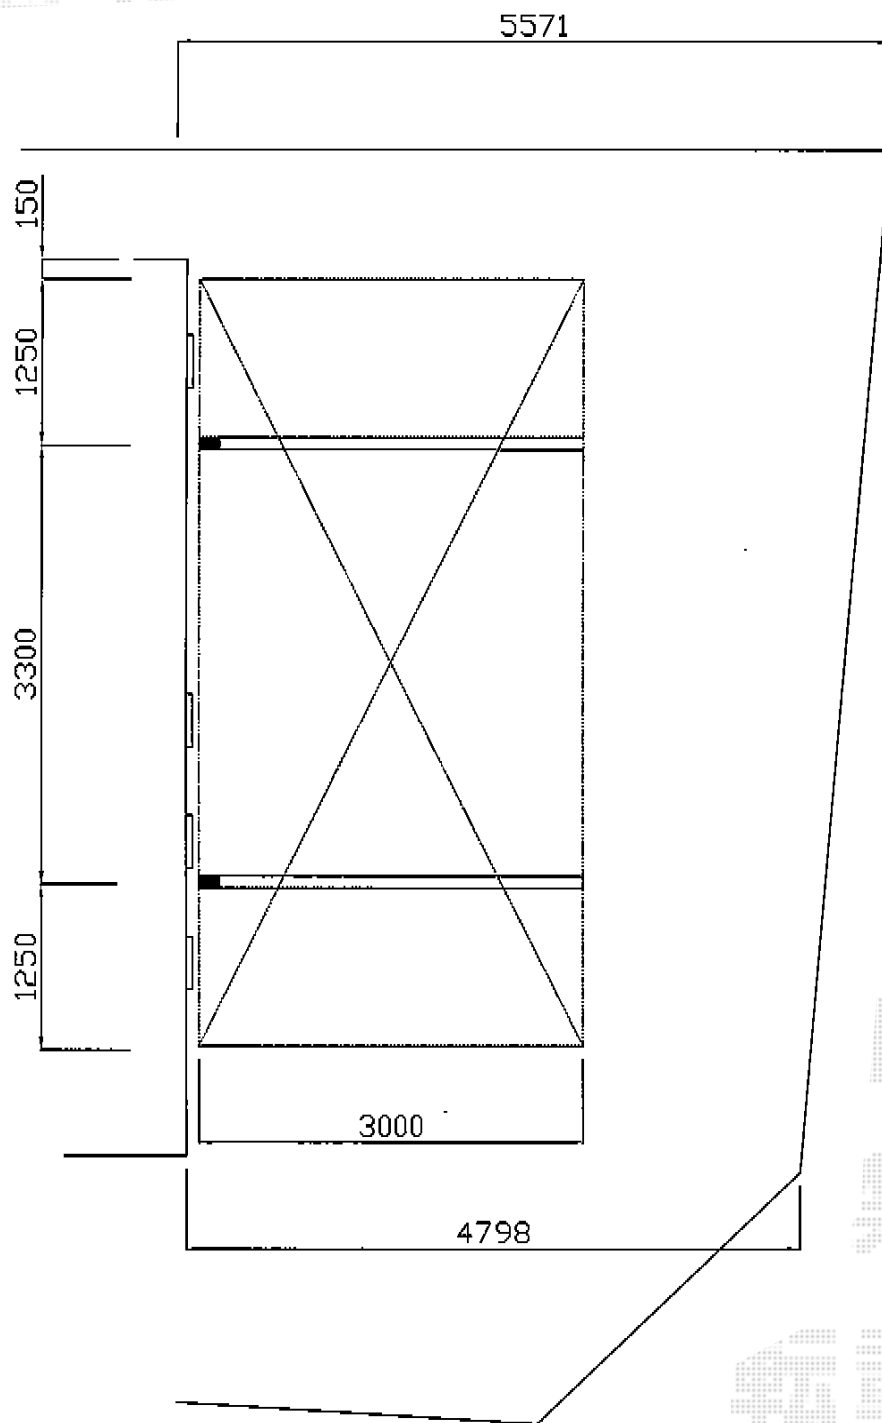

レイナポート 積雪～20cm対応

YKK AP レйнаポート 積雪～20cm対応

幅=3,000mm

奥行=5,768mm

色：カームブラック

屋根材：熱線遮断ポリカーボネート（アースブルーマット調）

柱仕様：ハイルーフ柱仕様（有効高 約2,355mm）

現場状況や作図制限により概略図の内容と多少の違いが生じることがございます。  
施工時は、現場優先とさせて頂きたく思いますので、お立会い頂き、  
最終のご指示のほど、何卒、宜しくお願い致します。