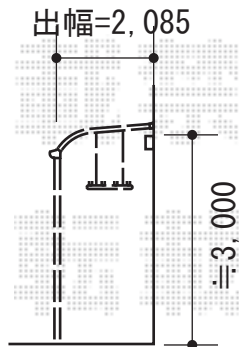

カーポート・テラス屋根

トステム パワーアルファ RB型 テラスタイプ 単体 積雪～30cm対応
 間口=関東間1.5間 (柱芯々2,755mm 屋根幅3,080mm)
 出幅=7尺 (2,085mm)
 色：シャイングレー
 屋根材：ポリカーボネート (クリアマット・すりガラス調)
 柱仕様：柱位置固定タイプ (柱2本)
 施工方法：上止め仕様

トステム 吊下げ物干し 標準 2本入
 色：シャイングレー
 数量：1セット

YKK AP レイナツインポート 積雪～20cm対応
 幅=5,392mm
 奥行=5,052mm
 色：プラチナステン
 屋根材：ポリカーボネート (アースブルー)
 柱仕様：標準柱仕様 (有効高 約2,000mm)

現場状況や作図制限により概略図の内容と多少の違いが生じることがございます。
 施工時は、現場優先とさせて頂きたく思いますので、お立会い頂き、
 最終のご指示のほど、何卒、宜しくお願い致します。