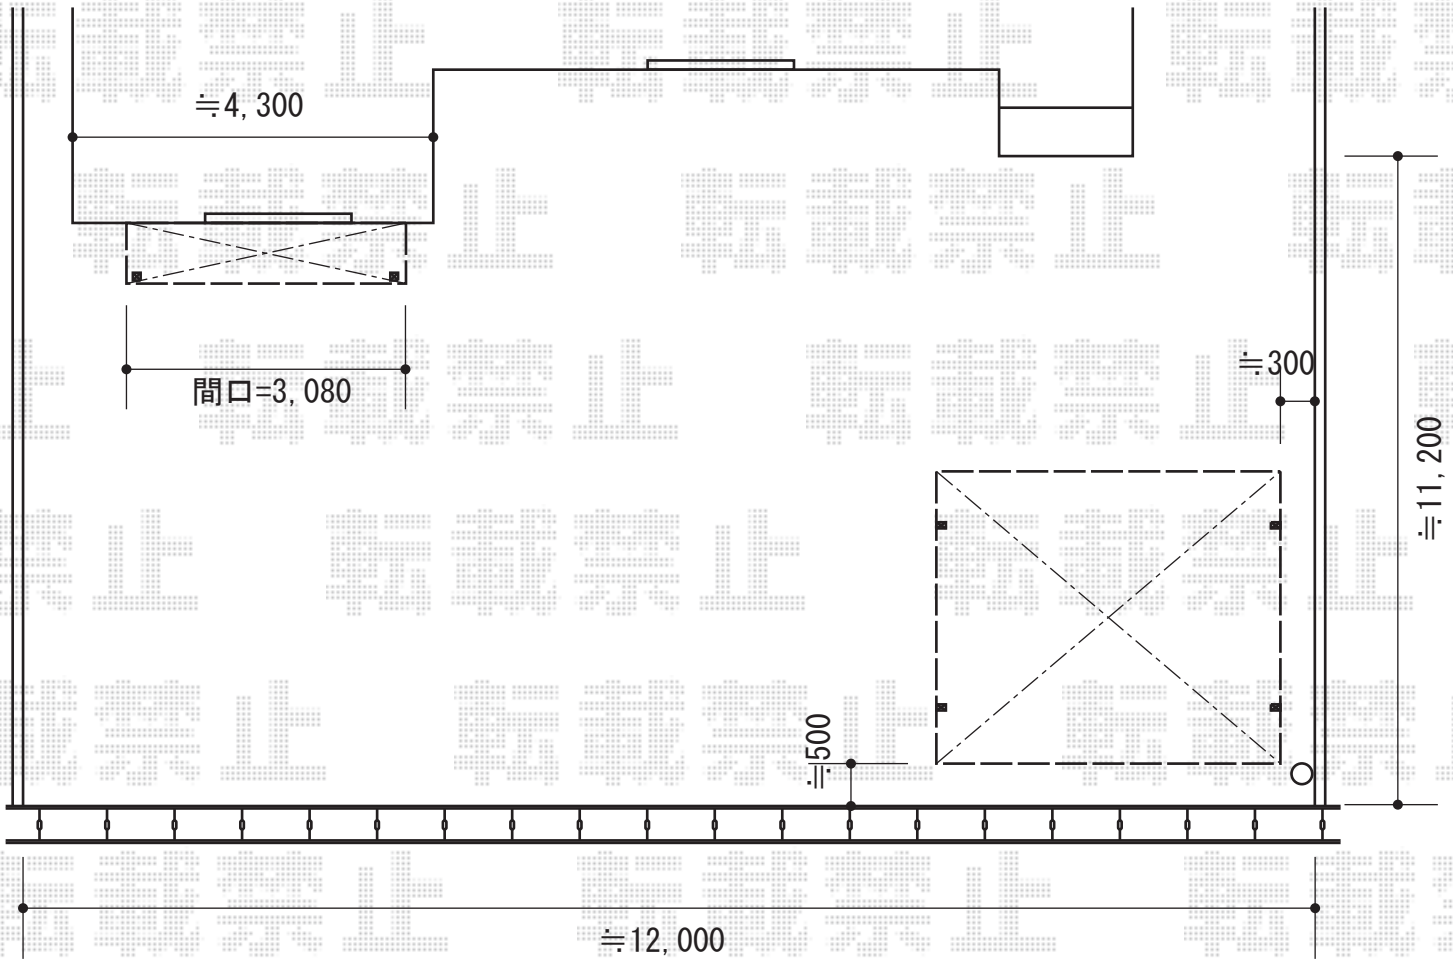

カーポート・テラス屋根

トステム パワーアルファ RB型 テラスタイプ 単体 積雪～30cm対応
 間口=関東間1.5間 (柱芯々2,755mm 屋根幅3,080mm)
 出幅=7尺 (2,085mm)
 色：シャイングレー
 屋根材：ポリカーボネート (クリアマット・すりガラス調)
 柱仕様：柱位置固定タイプ (柱2本)
 施工方法：上止め仕様

トステム 吊下げ物干し 標準 2本入
 色：シャイングレー
 数量：1セット

YKK AP レイナツインポート 積雪～20cm対応
 幅=5,392mm
 奥行=5,052mm
 色：プラチナステン
 屋根材：ポリカーボネート (アースブルー)
 柱仕様：標準柱仕様 (有効高 約2,000mm)

現場状況や作図制限により概略図の内容と多少の違いが生じることがございます。
 施工時は、現場優先とさせて頂きたく思いますので、お立会い頂き、
 最終のご指示のほど、何卒、宜しくお願い致します。