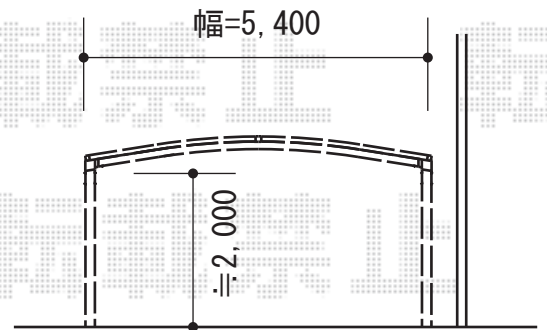

カーポート・テラス屋根

トステム パワーアルファ RB型 テラスタイプ 単体 積雪～30cm対応
 間口=関東間1.5間 (柱芯々2,755mm 屋根幅3,080mm)
 出幅=7尺 (2,085mm)
 色：シャイングレー
 屋根材：ポリカーボネート (クリアマット・すりガラス調)
 柱仕様：柱位置固定タイプ (柱2本)
 施工方法：上止め仕様

トステム 吊下げ物干し 標準 2本入
 色：シャイングレー
 数量：1セット

YKK AP レイナツインポート 積雪～20cm対応
 幅=5,392mm
 奥行=5,052mm
 色：プラチナステン
 屋根材：ポリカーボネート (アースブルー)
 柱仕様：標準柱仕様 (有効高 約2,000mm)

現場状況や作図制限により概略図の内容と多少の違いが生じることがございます。
 施工時は、現場優先とさせて頂きたく思いますので、お立会い頂き、
 最終のご指示のほど、何卒、宜しくお願い致します。