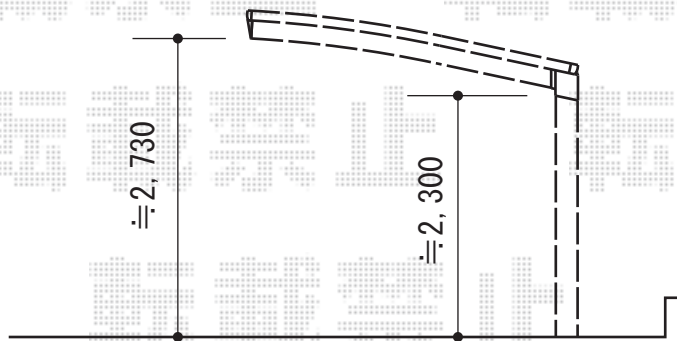

カーブポートシグマIII 積雪～30cm対応

トステム カーブポートシグマIII 積雪～30cm対応

幅=2,701mm

奥行=5,686mm

色：シャイングレー

屋根材：熱線吸収ポリカーボネート（ライトブルーマット調）

柱仕様：ロング柱23仕様（有効高 約2,300mm）

現場状況や作図制限により概略図の内容と多少の違いが生じることがございます。
施工時は、現場優先とさせていただきますので、お立会い頂き、
最終のご指示のほど、何卒、宜しくお願い致します。