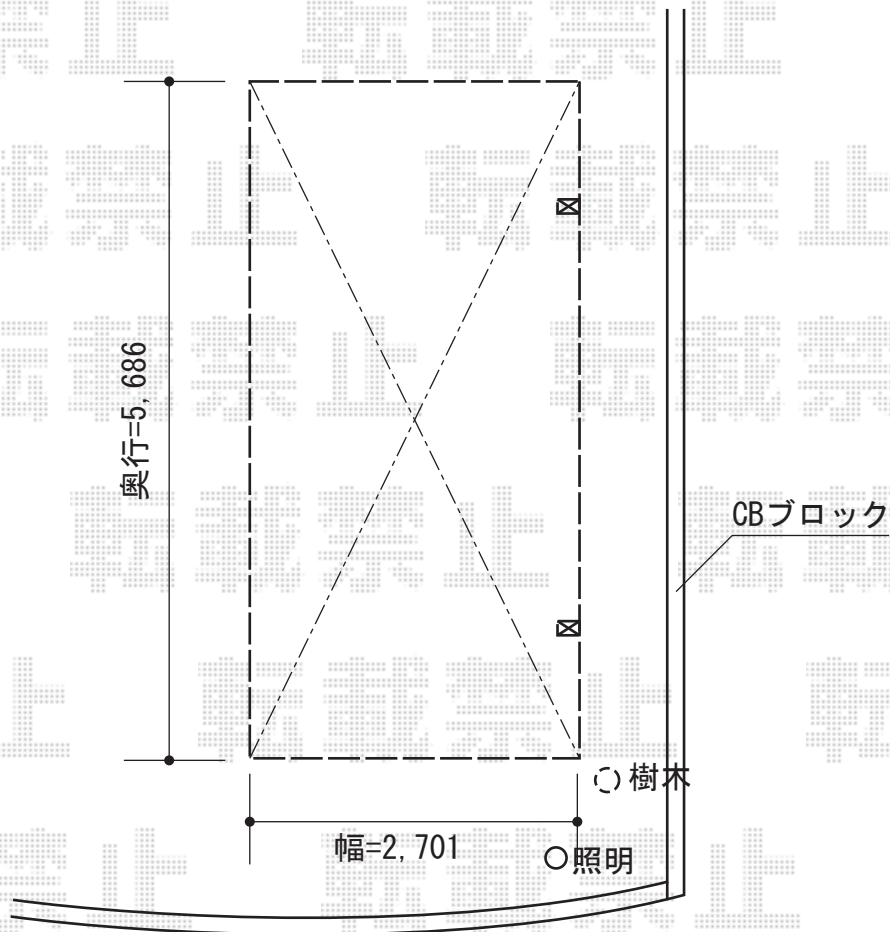

カーブポートシグマIII 積雪～30cm対応

トステム カーブポートシグマIII 積雪～30cm対応

幅=2,701mm

奥行=5,686mm

色：シャイングレー

屋根材：熱線吸収ポリカーボネート（ライトブルーマット調）

柱仕様：ロング柱23仕様（有効高 約2,300mm）

現場状況や作図制限により概略図の内容と多少の違いが生じることがございます。
施工時は、現場優先とさせていただきますので、お立会い頂き、
最終のご指示のほど、何卒、宜しくお願い致します。