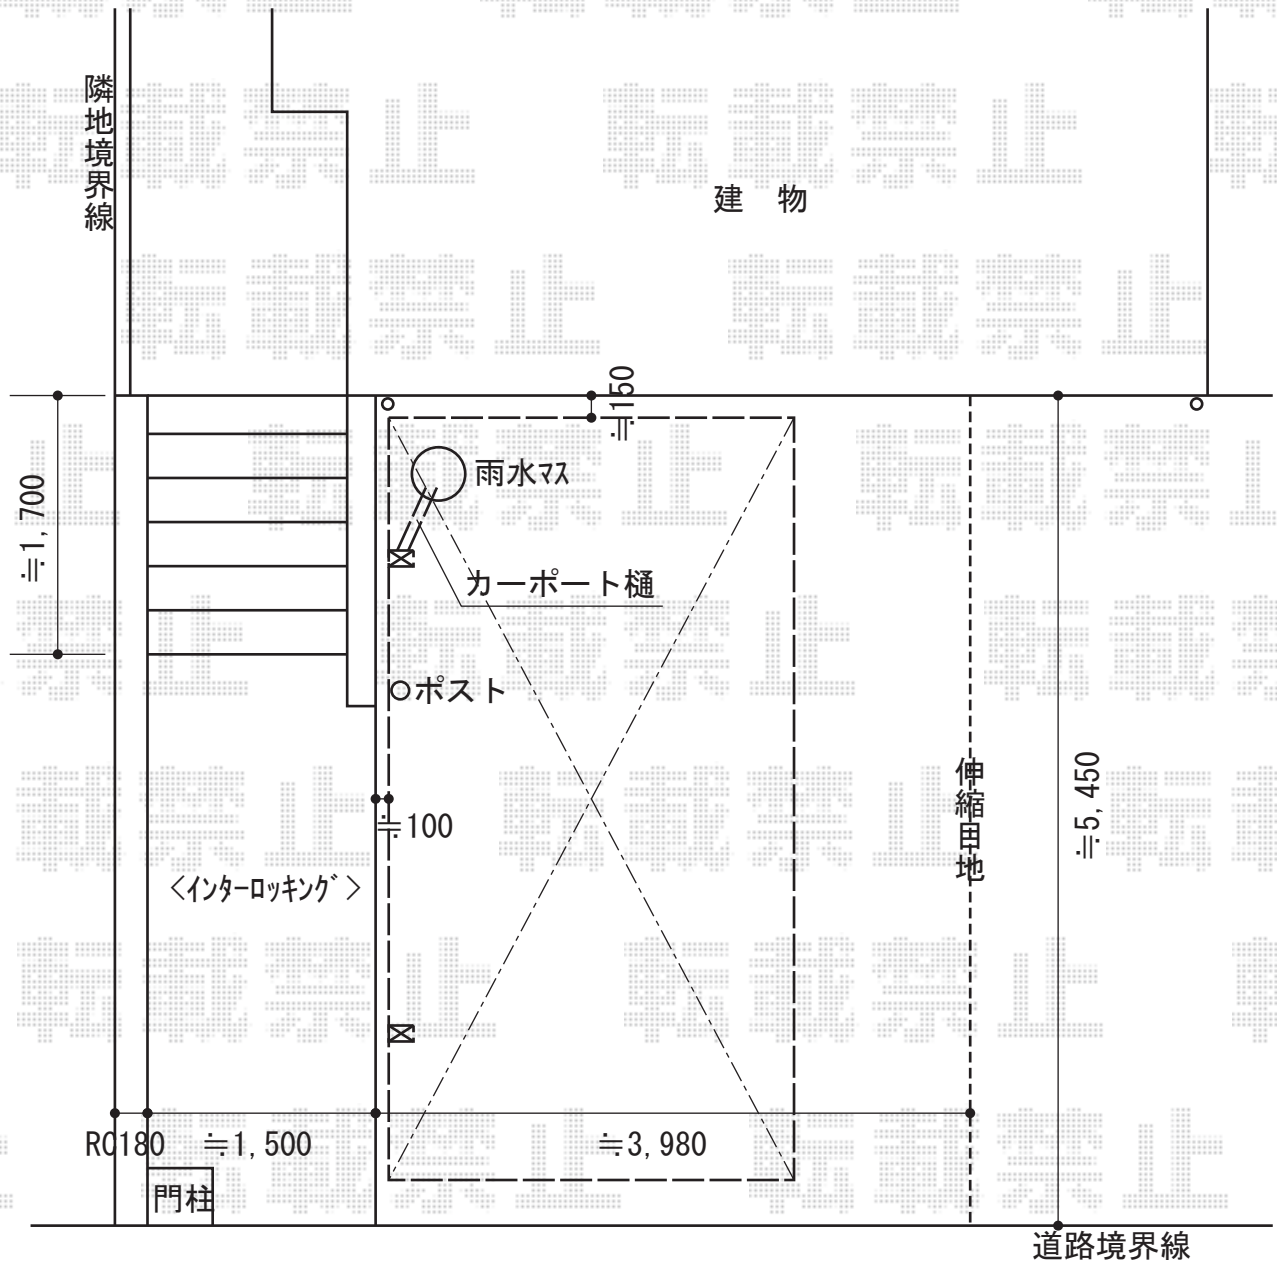

# レガーナポートシグマIII 積雪～30cm対応

トステム レガーナポートシグマIII 積雪～30cm対応

幅=2,702mm

奥行=4,980mm

色：シャイングレー

屋根材：熱線吸収アクアポリカーボネート（ライトブルー）

柱仕様：標準柱仕様（有効高 約1,800mm）

雨樋：あり

メーカー希望小売価格：¥342,400.-

トステム レガーナポートシグマIII 着脱式サポート

柱仕様：標準柱仕様

色：シャイングレー

数量：2本

現場状況や作図制限により概略図の内容と多少の違いが生じることがございます。  
 施工時は、現場優先とさせて頂きたく思いますので、お立会い頂き、  
 最終のご指示のほど、何卒、宜しくお願い致します。

EX-SHOP  
 HTTP://WWW.EX-SHOP.NET