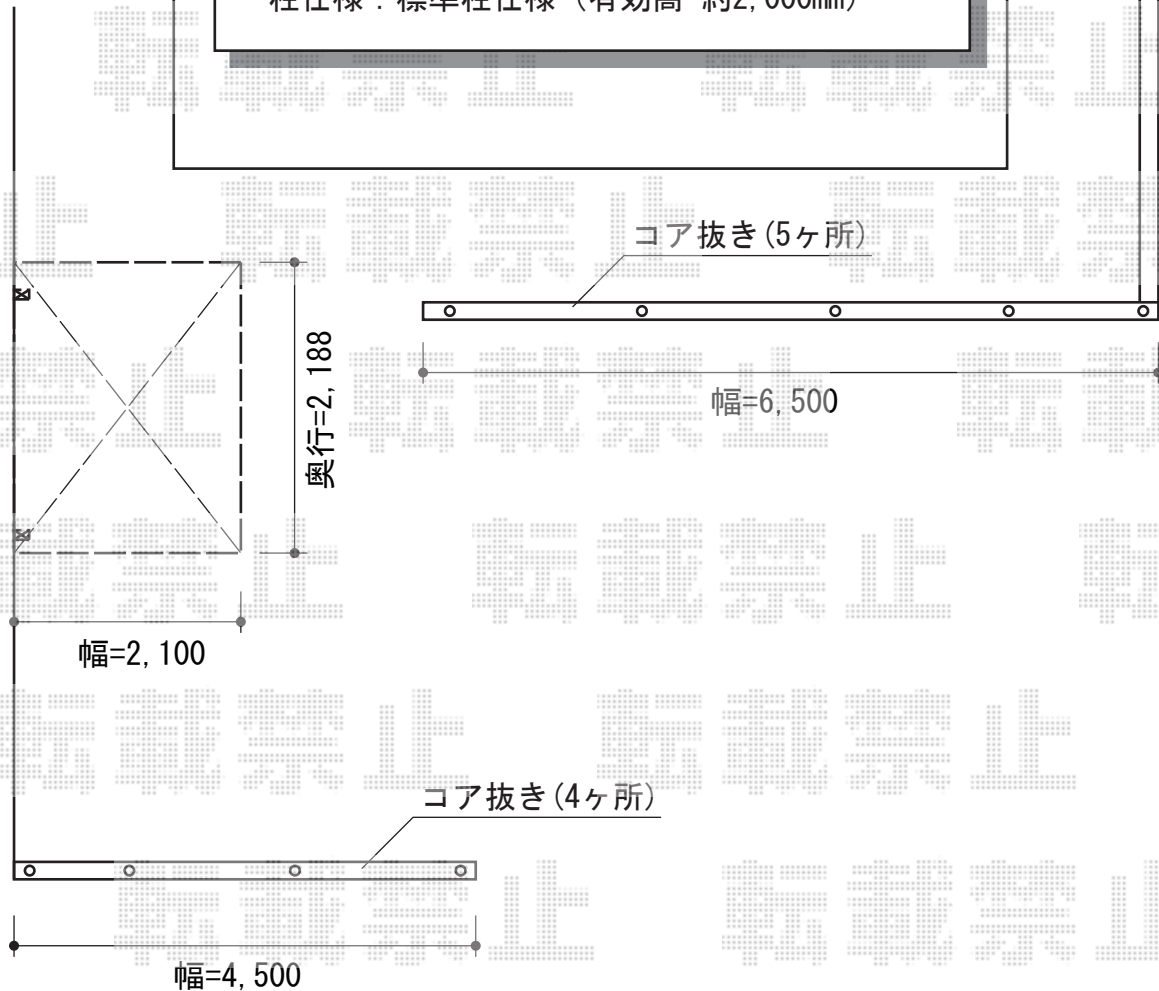

フェンス・サイクルポート

YKK AP レイナポート ミニ 積雪~20cm対応
幅=2,100mm
奥行=2,188mm
色：プラチナステン
屋根材：ポリカーボネート（アースブルー）
柱仕様：標準柱仕様（有効高 約2,000mm）

TOEX ライフモダンII TS型フェンス フリーポールタイプ
本体1枚 (W×H) = (W1,979.5mm×H800mm) × 7枚
柱仕様：T-8×9本
継手部品セット：5セット
端部キャップ：2セット
色：シャイングレー+ミディアムチェリー