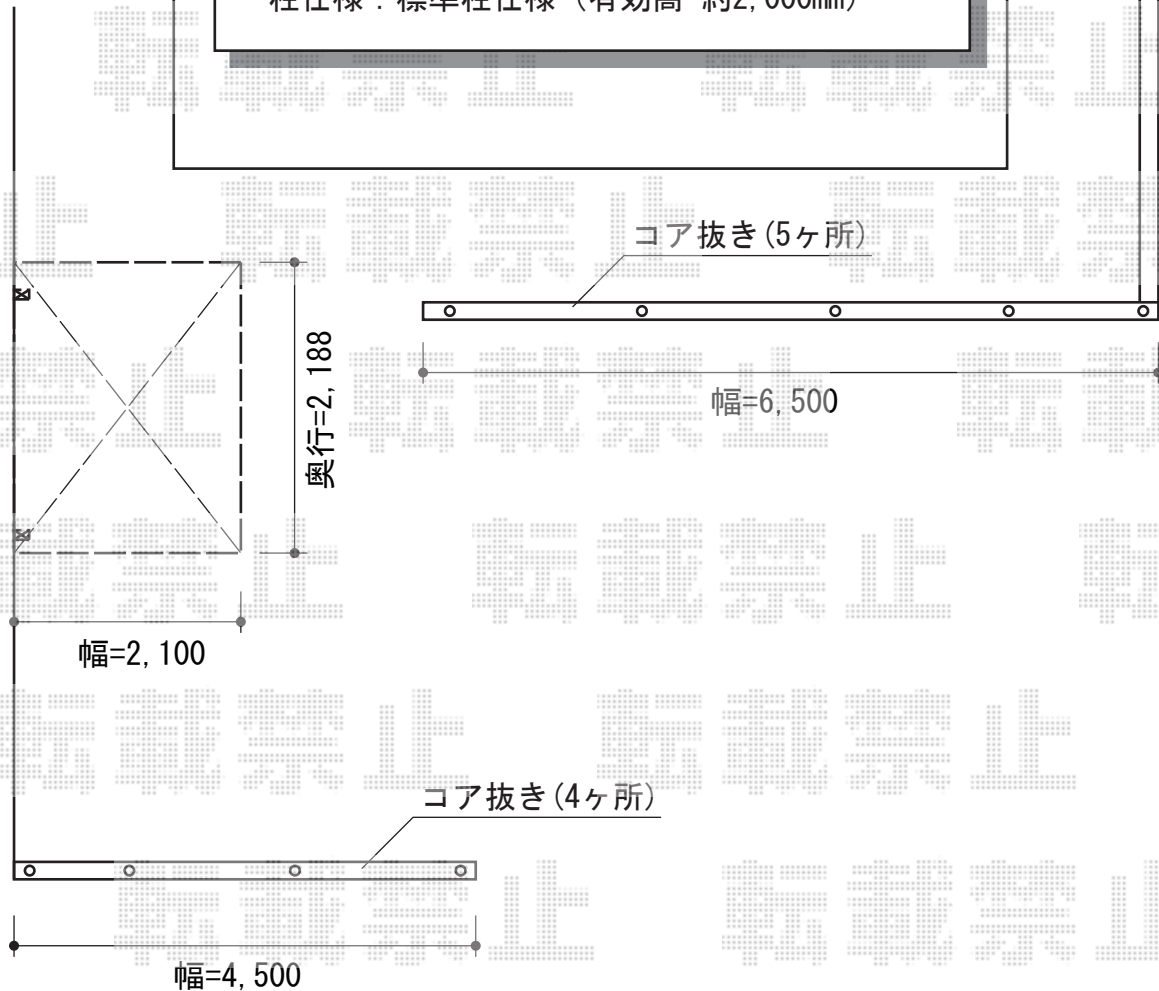

## フェンス・サイクルポート

YKK AP レイナポート ミニ 積雪~20cm対応  
幅=2,100mm  
奥行=2,188mm  
色：プラチナステン  
屋根材：ポリカーボネート（アースブルー）  
柱仕様：標準柱仕様（有効高 約2,000mm）

TOEX ライフモダンII TS型フェンス フリーポールタイプ  
本体1枚 (W×H) = (W1,979.5mm×H800mm) × 7枚  
柱仕様：T-8×9本  
継手部品セット：5セット  
端部キャップ：2セット  
色：シャイングレー+ミディアムチェリー

現場状況や作図制限により概略図の内容と多少の違いが生じることがございます。  
施工時は、現場優先とさせていただきますので、お立会い頂き、  
最終のご指示のほど、何卒、宜しくお願い致します。

EX-SHOP  
HTTP://WWW.EX-SHOP.NET

担当:越智