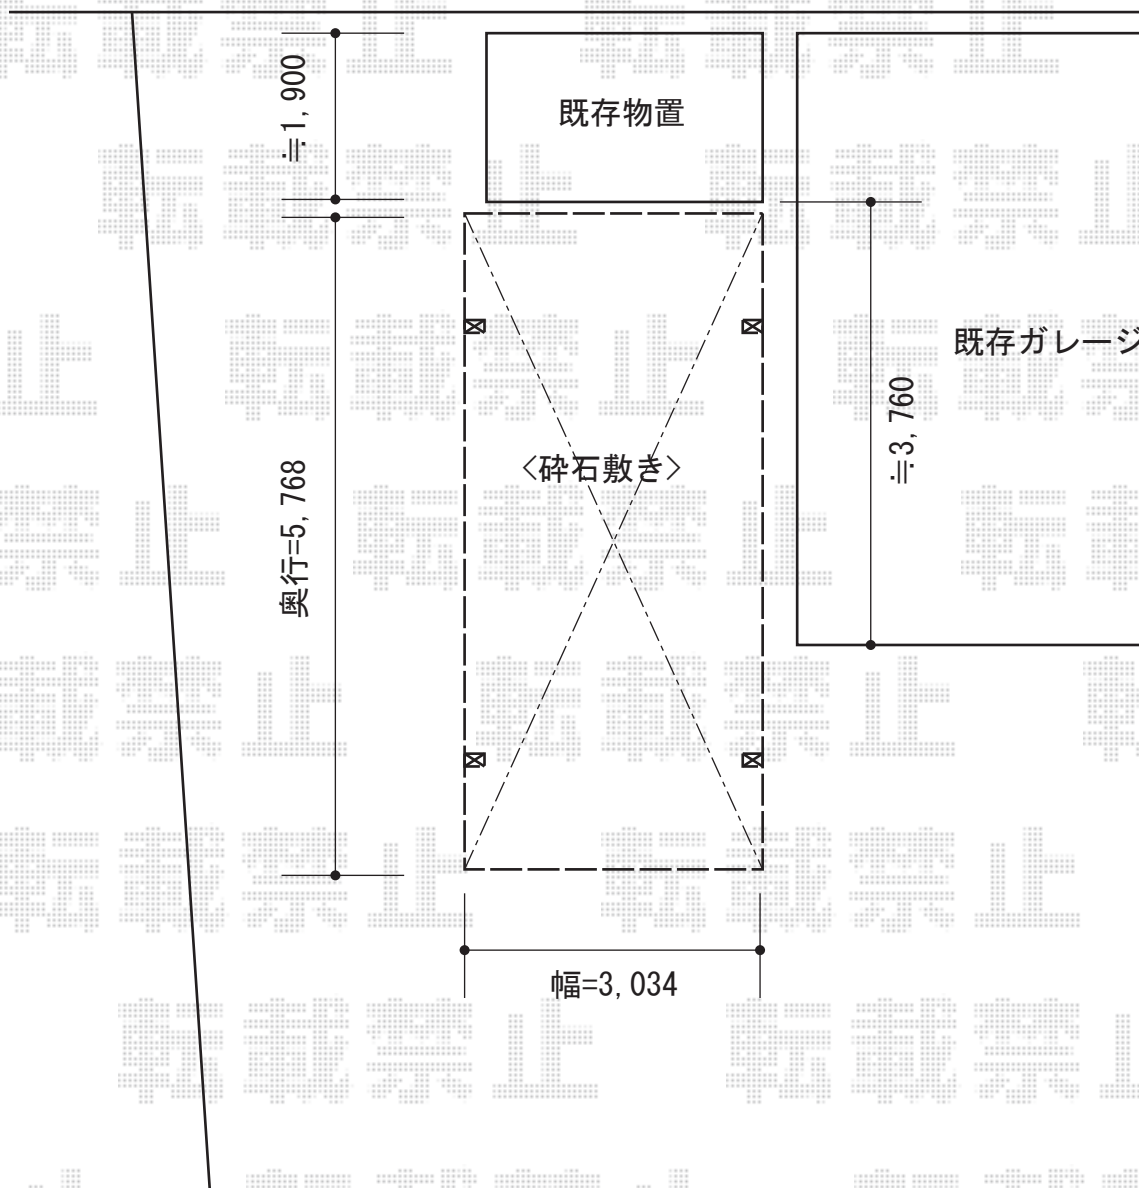

レイナワンポート 積雪～20cm対応

YKK AP レイナワンポート 積雪～20cm対応

幅=3,034mm

奥行=5,768mm

色：プラチナステン

屋根材：熱線遮断ポリカーボネート（アースブルーマット調）

柱仕様：標準柱仕様（有効高 約2,000mm）

現場状況や作図制限により概略図の内容と多少の違いが生じることがございます。  
施工時は、現場優先とさせて頂きたく思いますので、お立会い頂き、  
最終のご指示のほど、何卒、宜しくお願い致します。