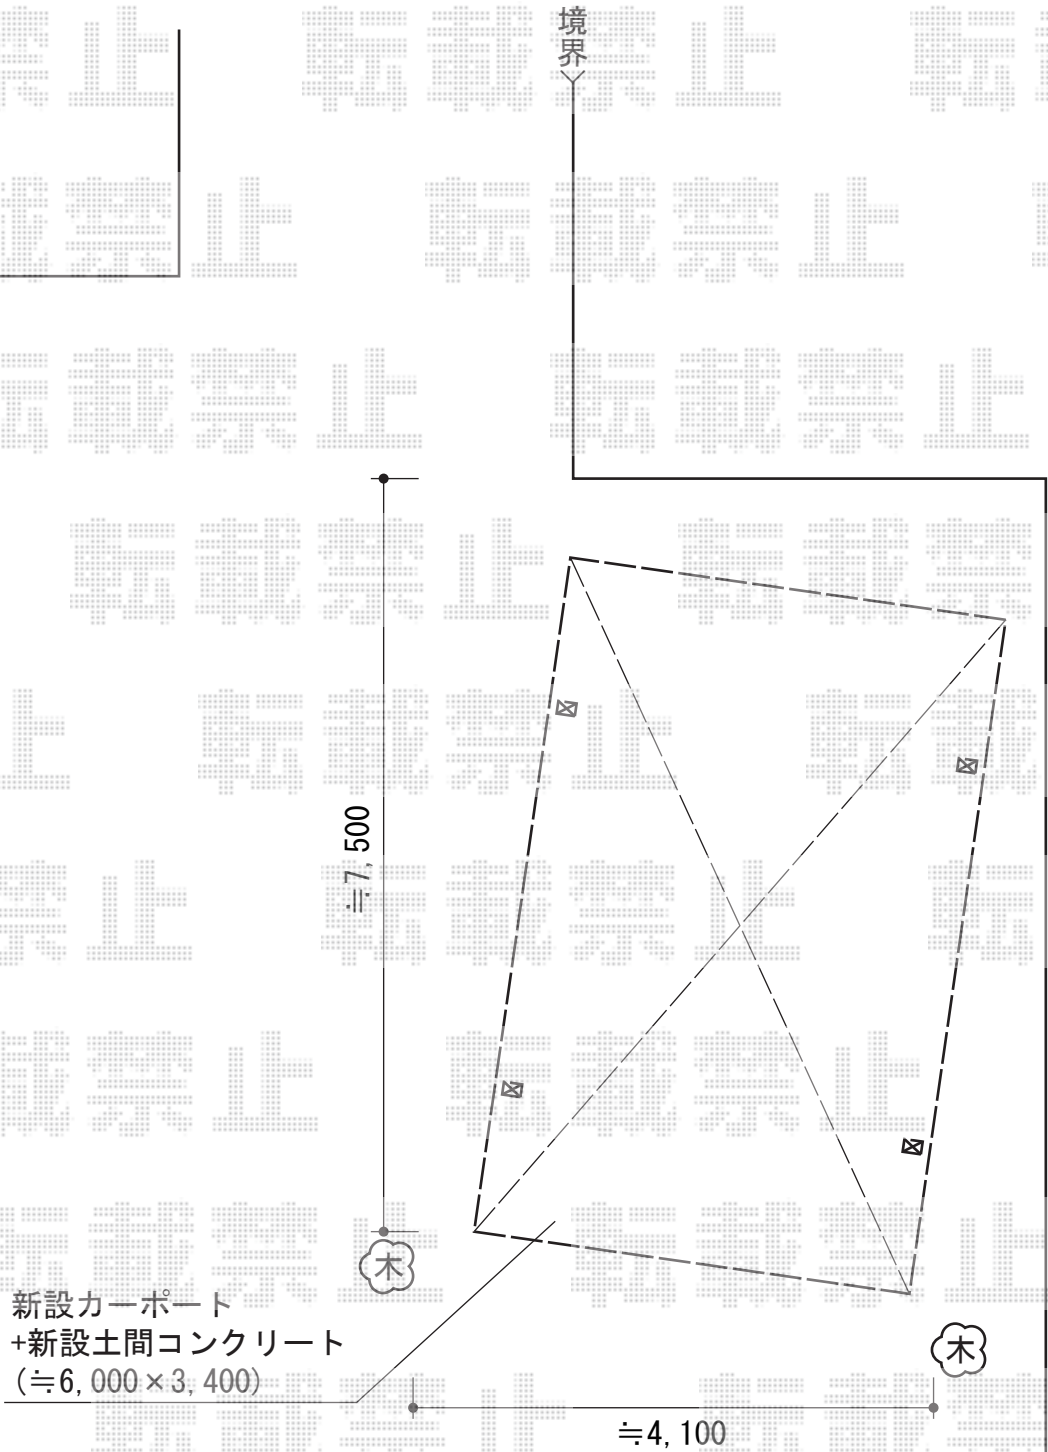

ジーポートneo 1台用 Aタイプ 角柱仕様 DX鼻隠し 積雪~100cm対応

建物

新設カーポート
+新設土間コンクリート
(≒6,000×3,400)

YKK AP ジーポートneo 1台用 Aタイプ 角柱仕様 DX鼻隠し 積雪~100cm対応
幅=3,149mm
奥行=6,000mm
色：カームブラック
屋根材：スチール折板（ペフ無）
柱仕様：角柱4本/標準柱仕様（有効高 約2,355mm）
横材：無し