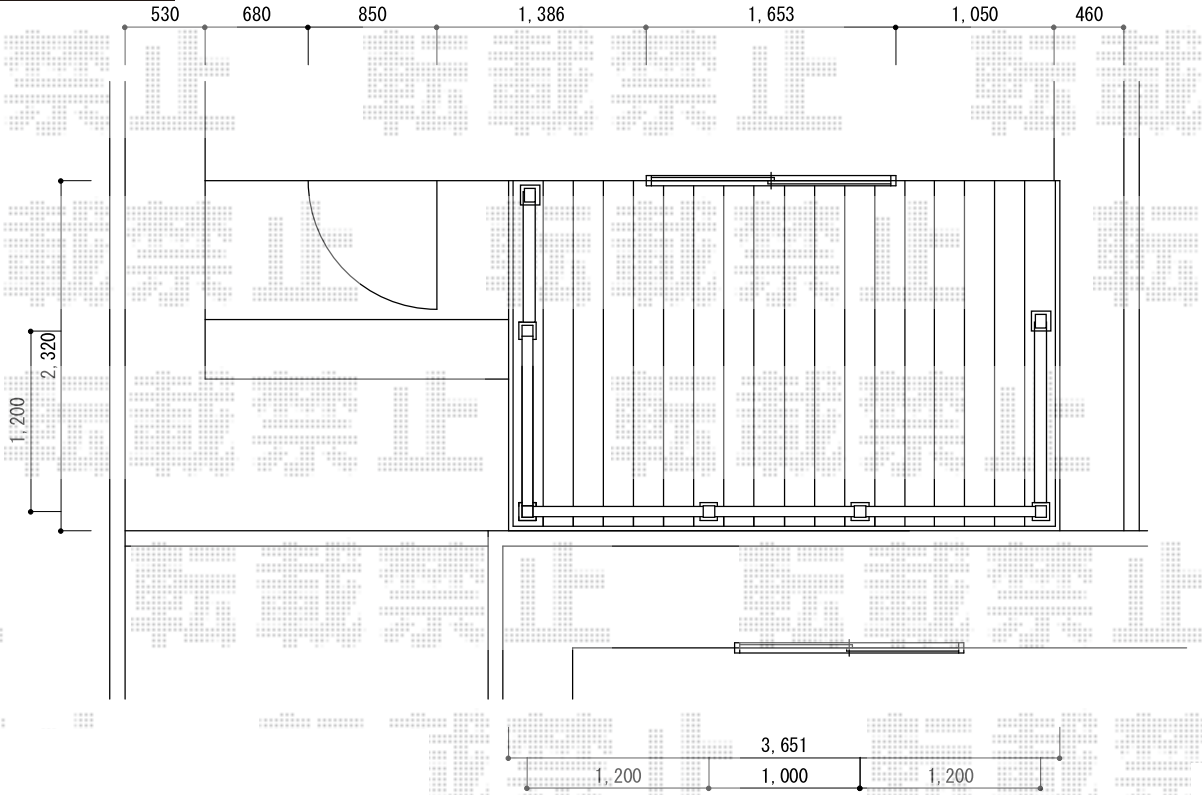

リウッドデッキ 200 単体

YKK AP リウッドデッキ 200 単体

間口=2.0間 (3,651mm)

出幅=8尺 (2,420mm)

色：床板 レッドブラウン/束柱 カームブラック

床板：縦貼り

束柱：Tタイプ (400~500mm)

追加部材：切り欠き部材一式

YKK AP リウッドデッキフェンス3型<横スリット>

本体1枚 (W×H) =10用T110 (1,063mm×1,025mm) ×2枚・12用T110 (1,263mm×1,025mm) ×4枚

中柱(端柱)：T110×5本

90度専用角柱：T110×2本

デッキ材補強材(先付用)：2セット

柱補強材：T110用×4

ベースプレート化粧カバー：7セット

色：レッドブラウン