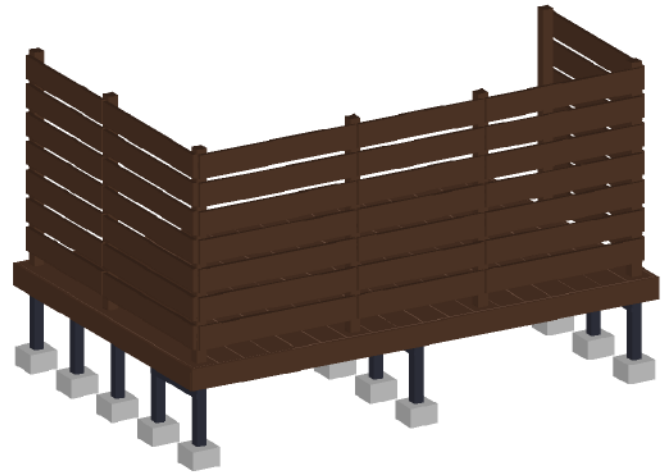

リウッドデッキ 200 単体

YKK AP リウッドデッキ 200 単体

間口=2.0間 (3,651mm)

出幅=8尺 (2,420mm)

色：床板 レッドブラウン/束柱 カームブラック

床板：縦貼り

束柱：Tタイプ (400~500mm)

追加部材：切り欠き部材一式

YKK AP リウッドデッキフェンス3型<横スリット>

本体1枚 (W×H) =10用T110 (1,063mm×1,025mm) ×2枚・12用T110 (1,263mm×1,025mm) ×4枚

中柱(端柱)：T110×5本

90度専用角柱：T110×2本

デッキ材補強材(先付用)：2セット

柱補強材：T110用×4

ベースプレート化粧カバー：7セット

色：レッドブラウン