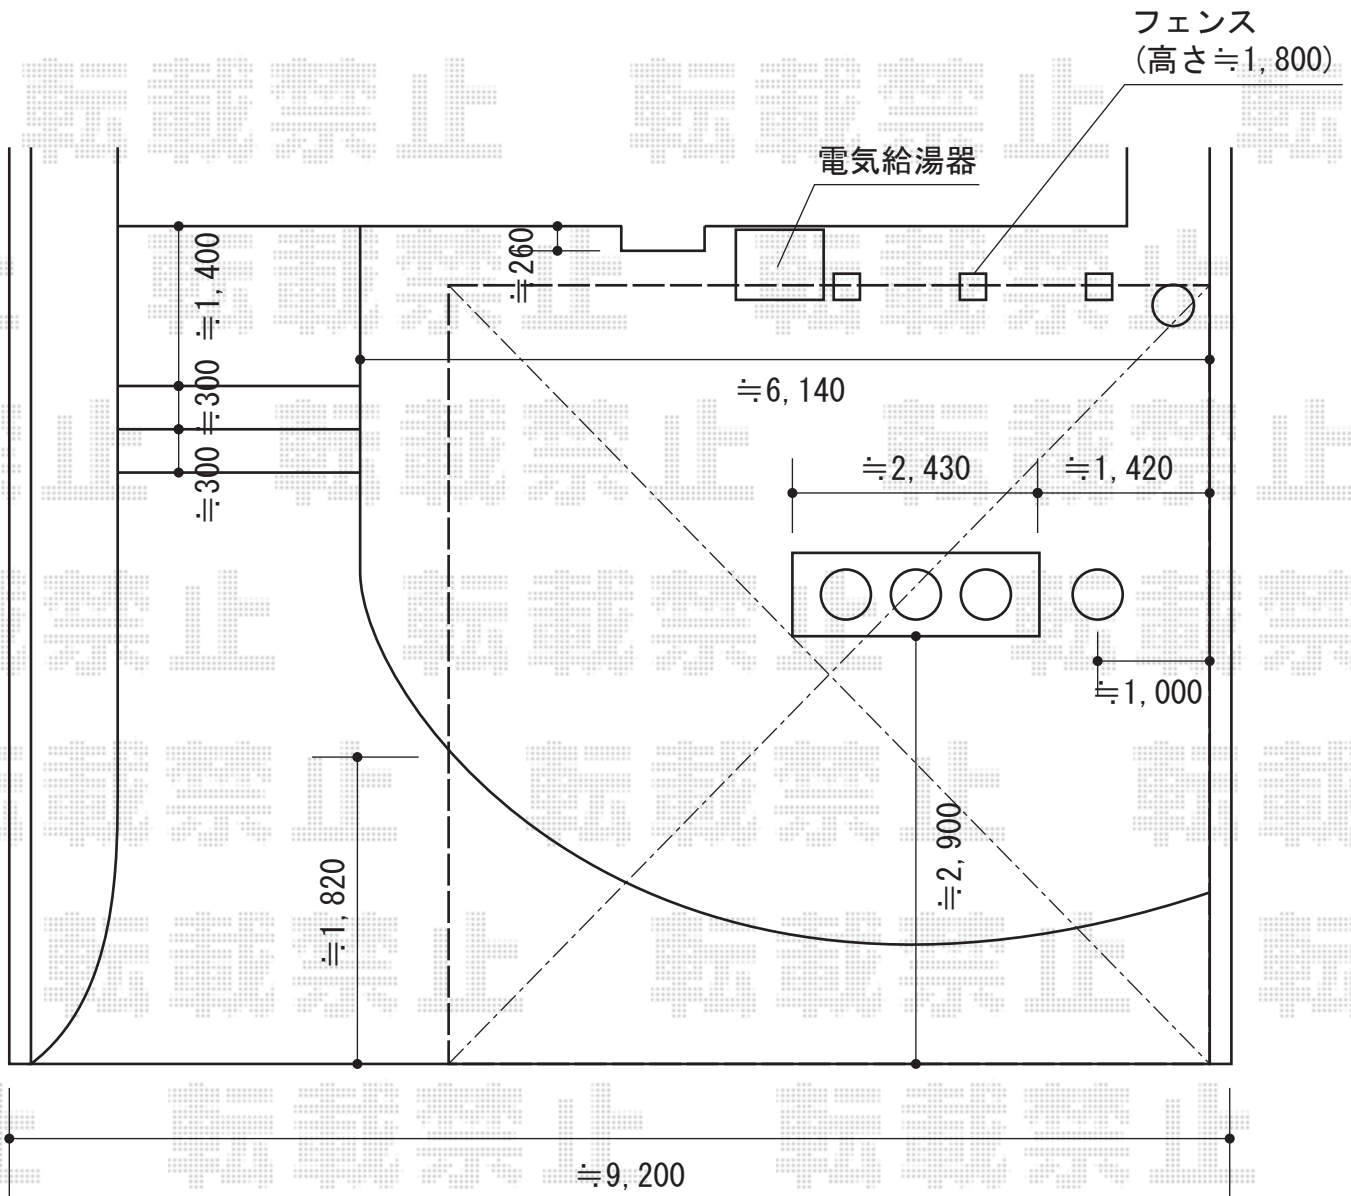

# カーブポートシグマIII ワイド 積雪~30cm対応

トステム カーブポートシグマIII ワイド 積雪~30cm対応  
幅=6,060mm  
奥行=5,686mm  
色：シャイングレー  
屋根材：ガリレポリカ（クリアマット/すりガラス調）  
柱仕様：ロング柱23仕様（有効高 約2,300mm）

現場状況や作図制限により概略図の内容と多少の違いが生じることがございます。  
施工時は、現場優先とさせて頂きたく思いますので、お立会い頂き、  
最終のご指示のほど、何卒、宜しくお願い致します。