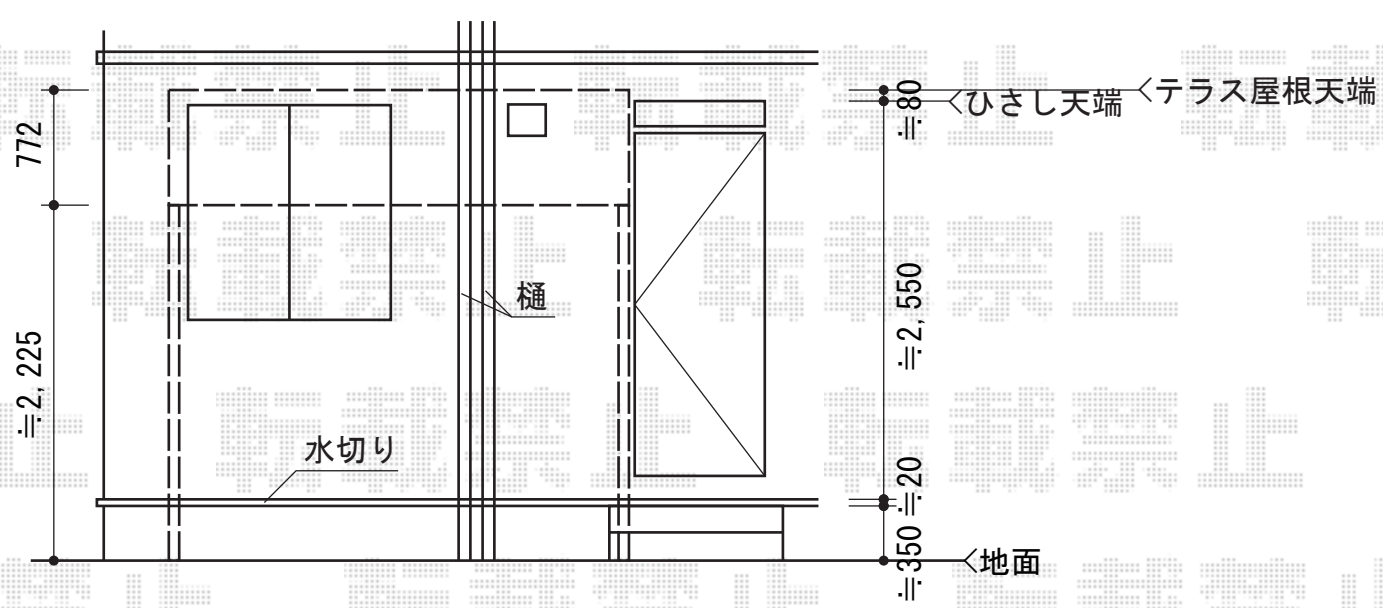

ライザーテラスII R型 テラスタイプ 単体 積雪～20cm対応

トステム ライザーテラスII R型 テラスタイプ 単体 積雪～20cm対応
 間口=メーター3000 (柱芯々2,800mm 屋根幅3,020mm)
 出幅=2,685mm
 色：ホワイト
 屋根材：熱線吸収アクアポリカーボネート(ライトブルー)
 柱仕様：柱位置固定タイプ (柱2本)
 施工方法：上止め仕様

現場状況や作図制限により概略図の内容と多少の違いが生じることがございます。
 施工時は、現場優先とさせて頂きたく思いますので、お会い頂き、
 最終のご指示のほど、何卒、宜しくお願い致します。