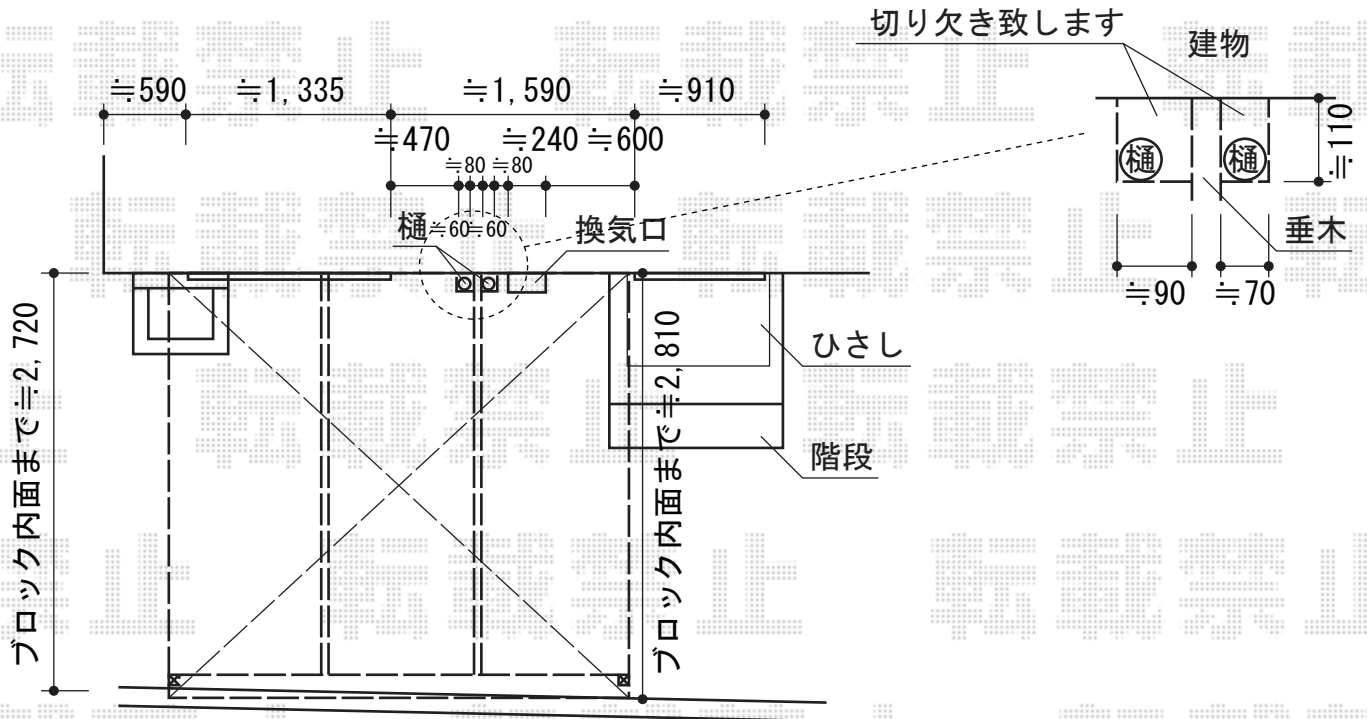

ライザーテラスII R型 テラスタイプ 単体 積雪～20cm対応

トステム ライザーテラスII R型 テラスタイプ 単体 積雪～20cm対応
 間口=メーター3000 (柱芯々2,800mm 屋根幅3,020mm)
 出幅=2,685mm
 色：ホワイト
 屋根材：熱線吸収アクアポリカーボネート(ライトブルー)
 柱仕様：柱位置固定タイプ (柱2本)
 施工方法：上止め仕様

現場状況や作図制限により概略図の内容と多少の違いが生じることがございます。
 施工時は、現場優先とさせて頂きたく思いますので、お会い頂き、
 最終のご指示のほど、何卒、宜しくお願い致します。