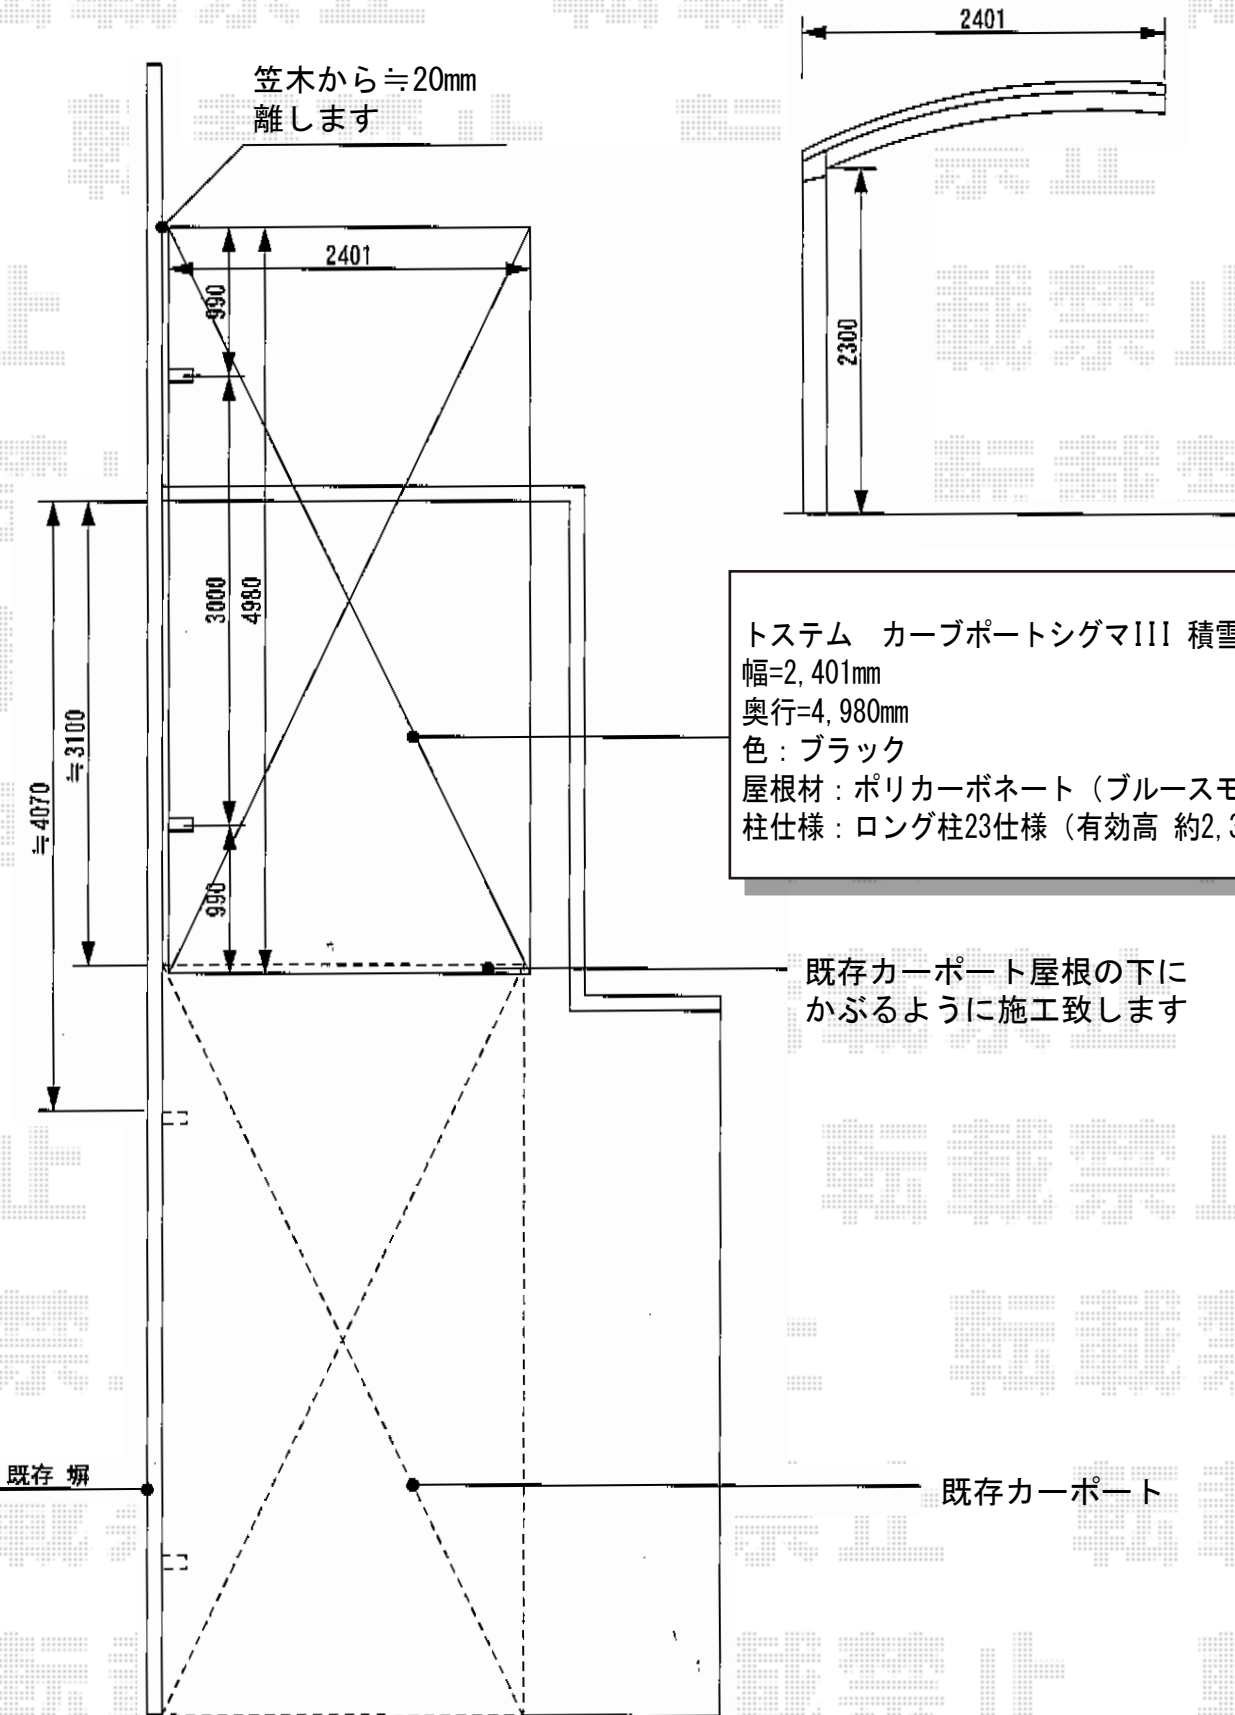

カーブポートシグマIII 積雪~30cm対応

トステム カーブポートシグマIII 積雪~30cm対応
 幅=2,401mm
 奥行=4,980mm
 色：ブラック
 屋根材：ポリカーボネート（ブルースモーク）
 柱仕様：ロング柱23仕様（有効高 約2,300mm）

既存カーポート屋根の下にかぶるように施工致します

既存カーポート

現場状況や作図制限により概略図の内容と多少の違いが生じることがございます。
 施工時は、現場優先とさせて頂きたく思いますので、お立会い頂き、
 最終のご指示のほど、何卒、宜しくお願い致します。