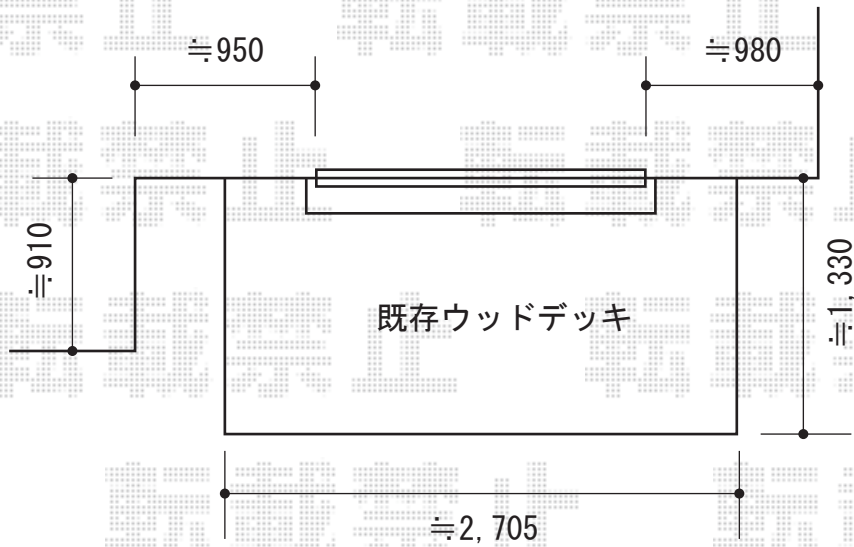

# エクスルーフ 独立前上がり テラスタイプ 積雪～20cm対応

トステム エクスルーフ 独立前上がり テラスタイプ 積雪～20cm対応  
間口=2,853mm  
出幅=1,836mm  
色：シャイングレー  
屋根材：ポリカーボネート（クリアマット・すりガラス調）  
柱仕様：柱位置固定タイプ（柱2本）

現場状況や作図制限により概略図の内容と多少の違いが生じることがございます。  
施工時は、現場優先とさせて頂きたく思いますので、お立会い頂き、  
最終のご指示のほど、何卒、宜しくお願い致します。