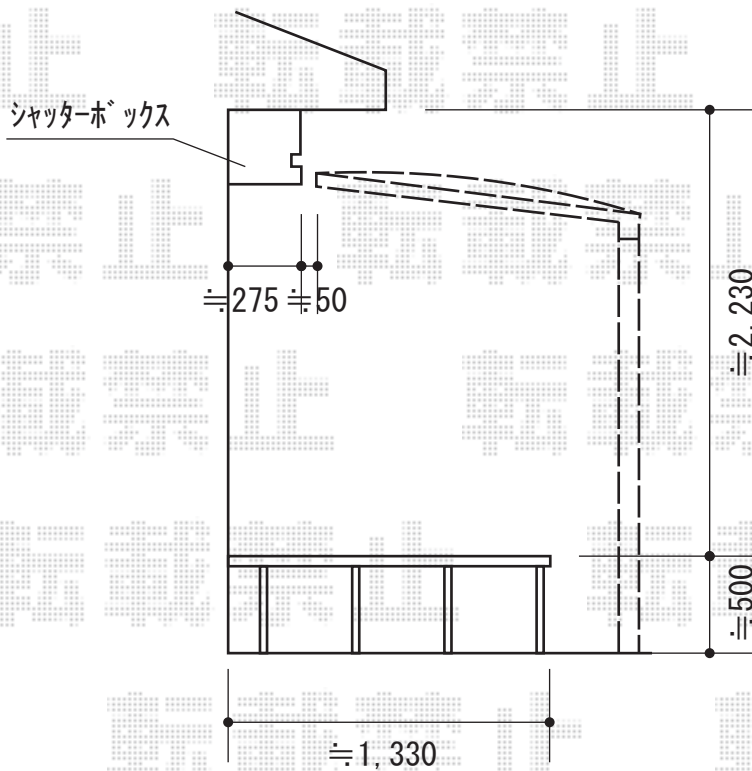

# エクスルーフ 独立前上がり テラスタイプ 積雪～20cm対応

トステム エクスルーフ 独立前上がり テラスタイプ 積雪～20cm対応  
間口=2,853mm  
出幅=1,836mm  
色：シャイングレー  
屋根材：ポリカーボネート（クリアマット・すりガラス調）  
柱仕様：柱位置固定タイプ（柱2本）

現場状況や作図制限により概略図の内容と多少の違いが生じることがございます。  
施工時は、現場優先とさせて頂きたく思いますので、お立会い頂き、  
最終のご指示のほど、何卒、宜しくお願い致します。