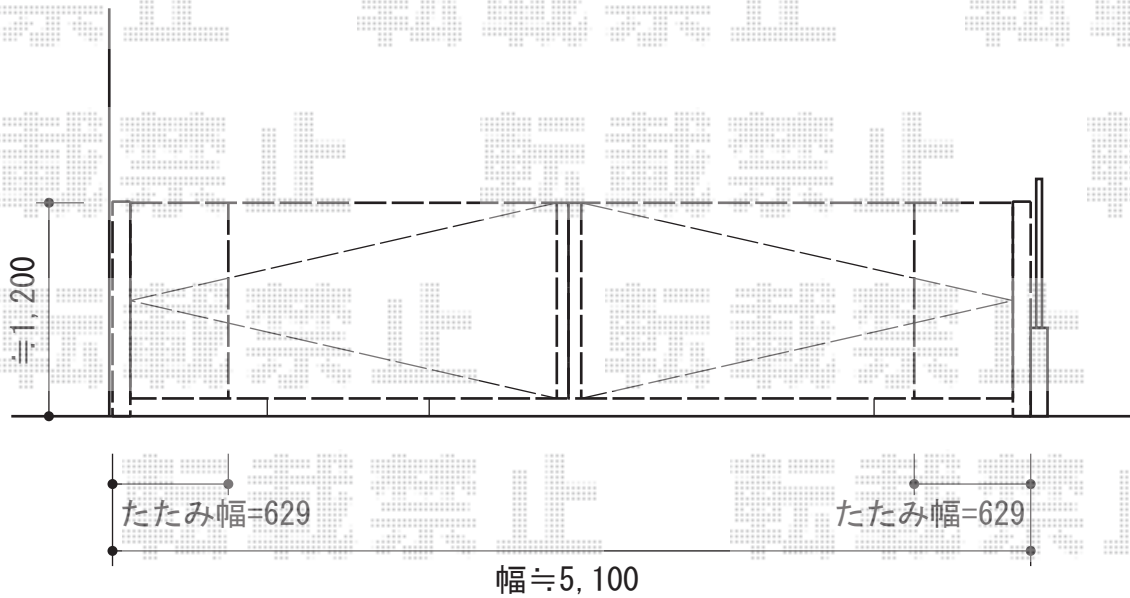

アルシャインHG ノンキャスト 両開き

TOEX アルシャインHG ノンキャスト 両開き
開口幅=回転収納 4,907mm/直線収納 3,923mm
全幅=5,181mm
たたみ幅=629mm+629mm
高さ=1,200mm
色：シャイングレー
落棒数：2+2本

現場状況や作図制限により概略図の内容と多少の違いが生じることがございます。
施工時は、現場優先とさせて頂きたく思いますので、お立会い頂き、
最終のご指示のほど、何卒、宜しくお願い致します。