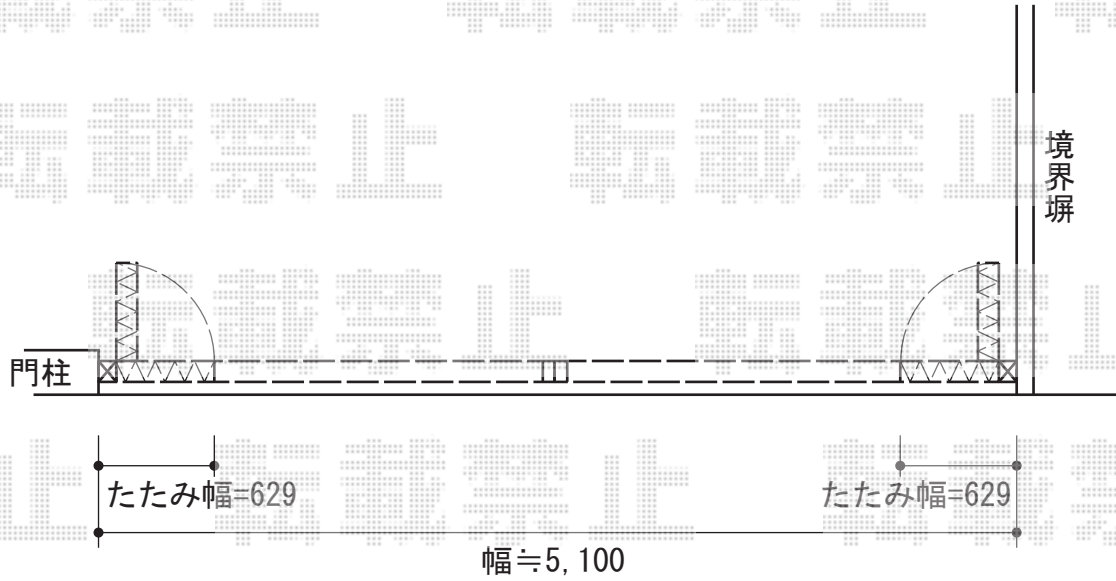

アルシャインHG ノンキャスト 両開き

TOEX アルシャインHG ノンキャスト 両開き
開口幅=回転収納 4,907mm/直線収納 3,923mm
全幅=5,181mm
たたみ幅=629mm+629mm
高さ=1,200mm
色：シャイングレー
落棒数：2+2本

現場状況や作図制限により概略図の内容と多少の違いが生じることがございます。
施工時は、現場優先とさせて頂きたく思いますので、お立会い頂き、
最終のご指示のほど、何卒、宜しくお願い致します。