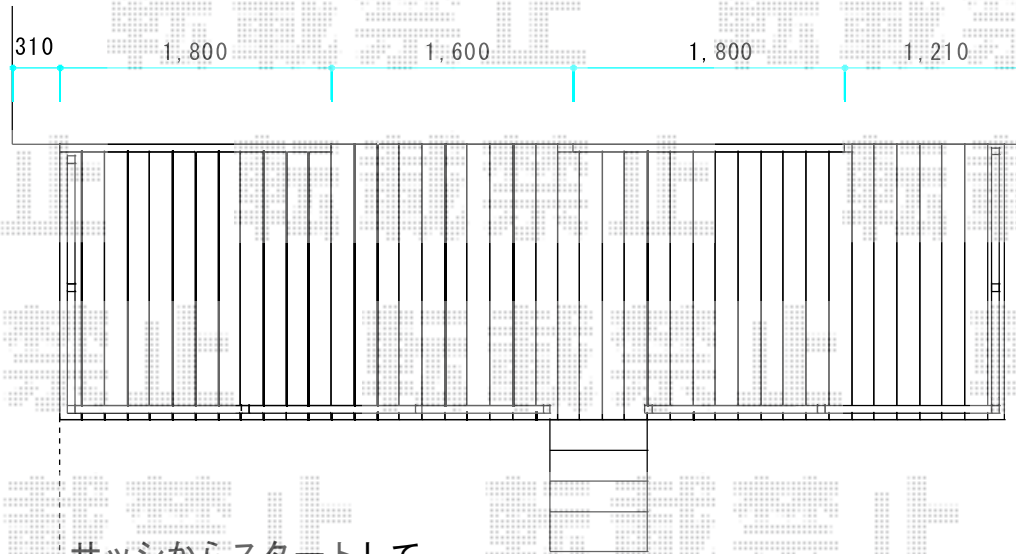

リウッドデッキ200

サッシからスタートして
設置致します

YKK AP リウッドデッキ200

間口=3.5間 (6,251mm)

出幅=6尺 (1,820mm)

色：ナチュラルブラウン/束柱：プラチナステン

床板：縦貼り

束柱：Hタイプ (600~700mm)

現場状況や作図制限により概略図の内容と多少の違いが生じることがございます。
施工時は、現場優先とさせて頂きたく思いますので、お立会い頂き、
最終のご指示のほど、何卒、宜しくお願い致します。

EX-SHOP

[HTTP://WWW.EX-SHOP.NET](http://www.ex-shop.net)

担当：岡本