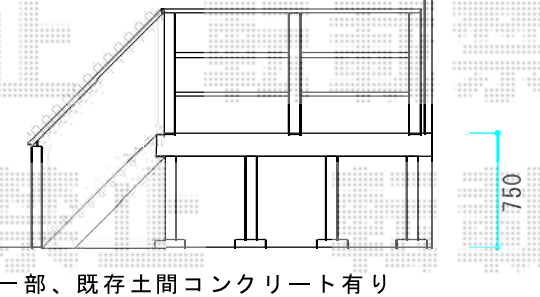

リウッドデッキ200

サッシからスタートして
設置致します

YKK AP リウッドデッキ200

間口=3.5間 (6,251mm)

出幅=6尺 (1,820mm)

色：ナチュラルブラウン/束柱：プラチナステン

床板：縦貼り

束柱：Hタイプ (600~700mm)