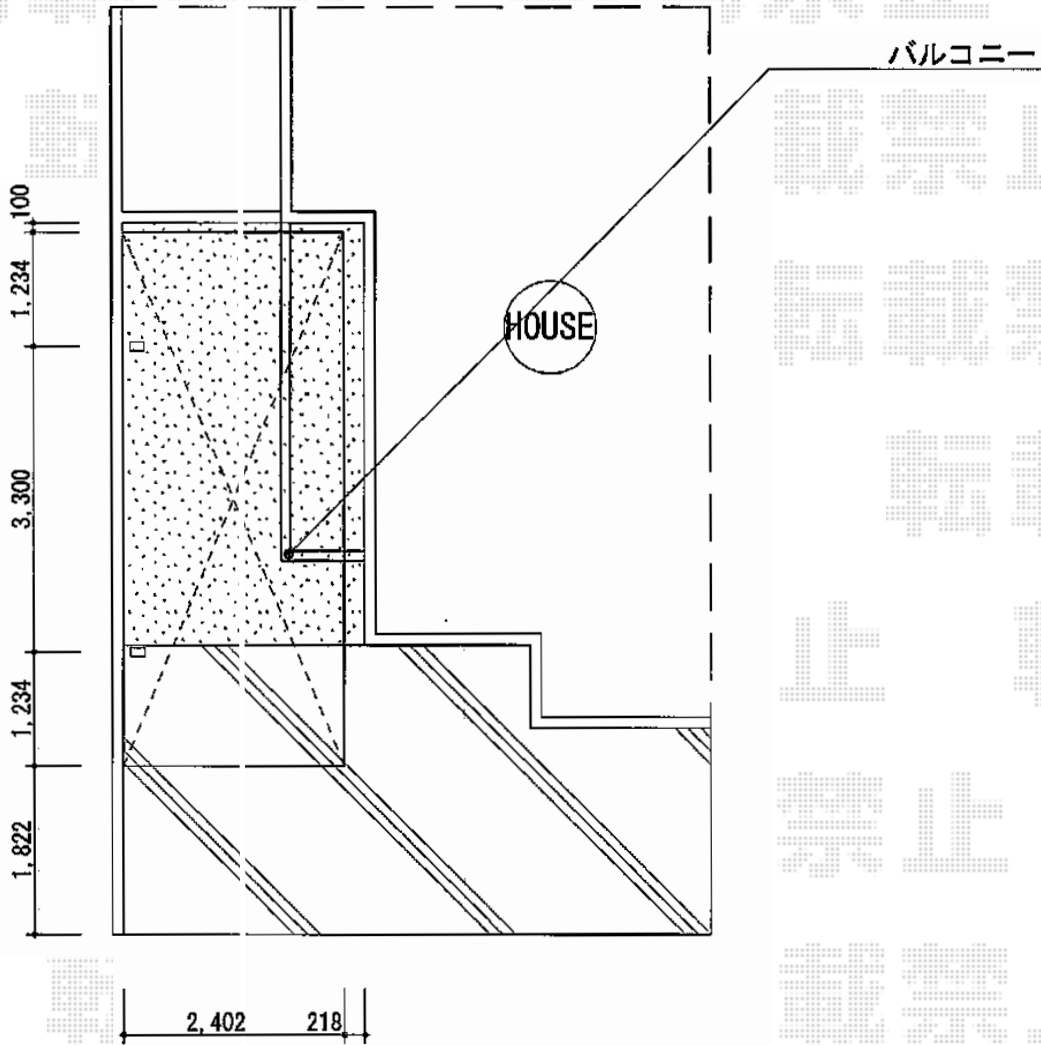

レイナキャップポート 積雪～20cm対応

YKK AP レイナキャップポート積雪～20cm対応
 幅=2,402mm
 奥行=5,768mm
 色：プラチナステン
 屋根材：熱線遮断ポリカーボネート（アースブルーマット調）
 柱仕様：ハイルーフ柱仕様（有効高 約2,355mm）
 オプション：水平式物干し（2本入り）（¥15,000-）
 オプション：柱カバー（小）1枚入り（¥3,500-）

現場状況や作図制限により概略図の内容と多少の違いが生じることがございます。
 施工時は、現場優先とさせていただきますので、お立会い頂き、
 最終のご指示のほど、何卒、宜しくお願い致します。