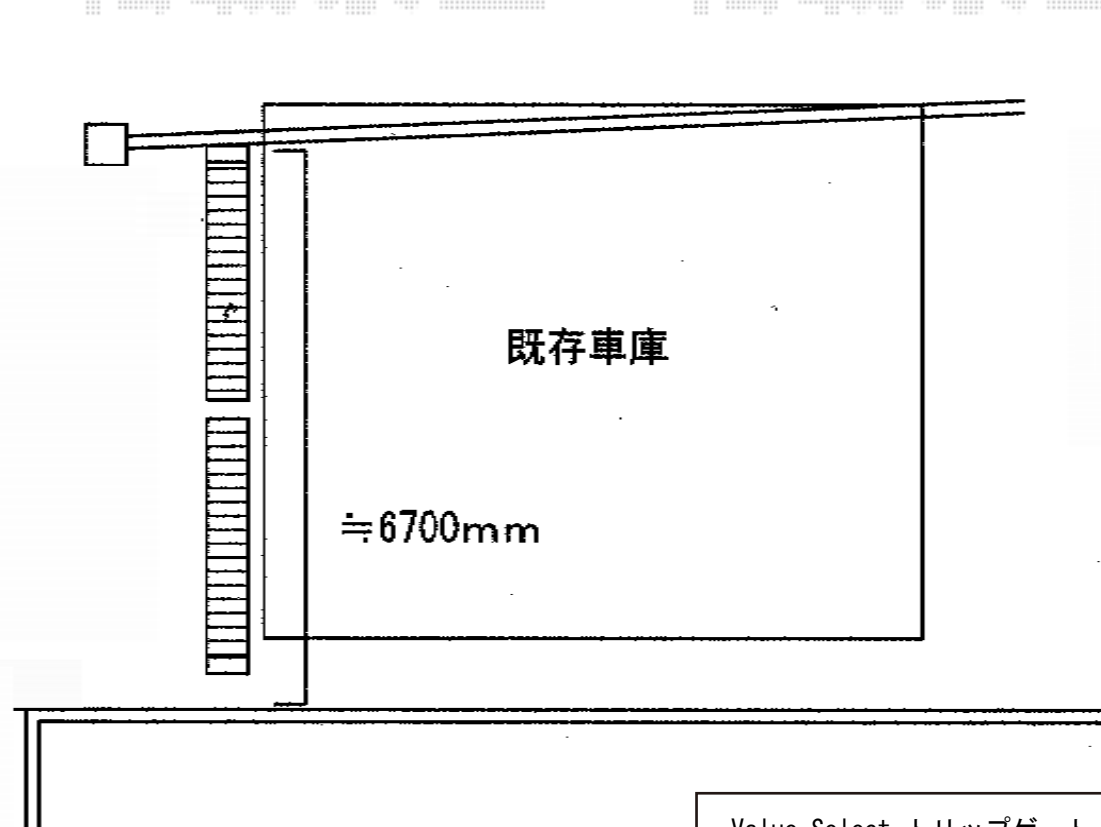

トリップゲート PB型 ノンレール 両開き 64W (32S+32M)

Value Select トリップゲート PB型 ノンレール 両開き 64W (32S+32M)
開口幅=6,376mm
全幅=6,476mm
たたみ幅=373.5mm×2
高さ=1,200mm
色：ダークブロンズ
キャスター数：4
落棒数：4

現場状況や作図制限により概略図の内容と多少の違いが生じることがございます。
施工時は、現場優先とさせて頂きたく思いますので、お立会い頂き、
最終のご指示のほど、何卒、宜しくお願い致します。