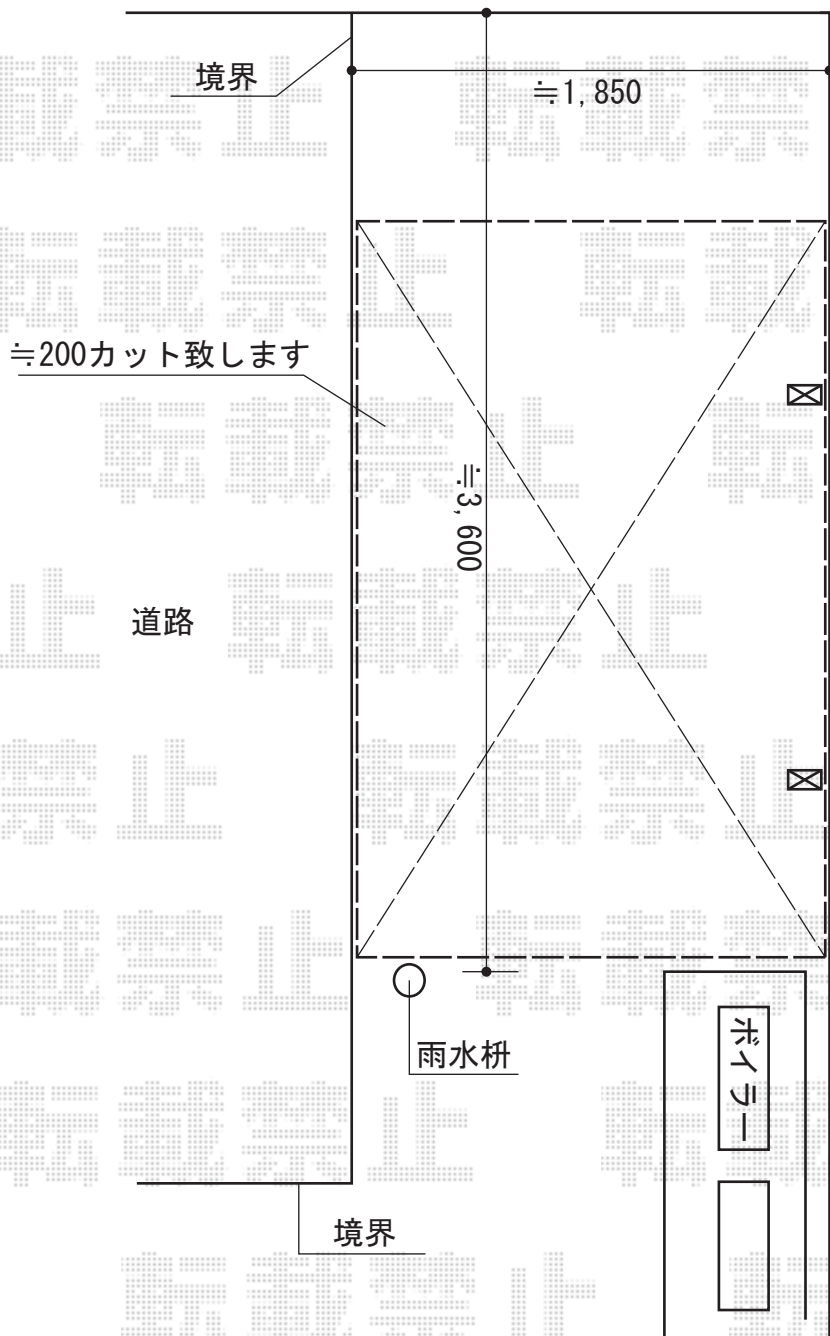

レイナポート ミニ 積雪~20cm対応

YKK AP レイナポート ミニ 積雪~20cm対応  
幅=2,100mm  
奥行=2,904mm  
色：プラチナステン  
屋根材：ポリカーボネート（アースブルー）  
柱仕様：標準柱仕様（有効高 約1,814mm）

現場状況や作図制限により概略図の内容と多少の違いが生じることがございます。  
施工時は、現場優先とさせて頂きたく思いますので、お立会い頂き、  
最終のご指示のほど、何卒、宜しくお願い致します。