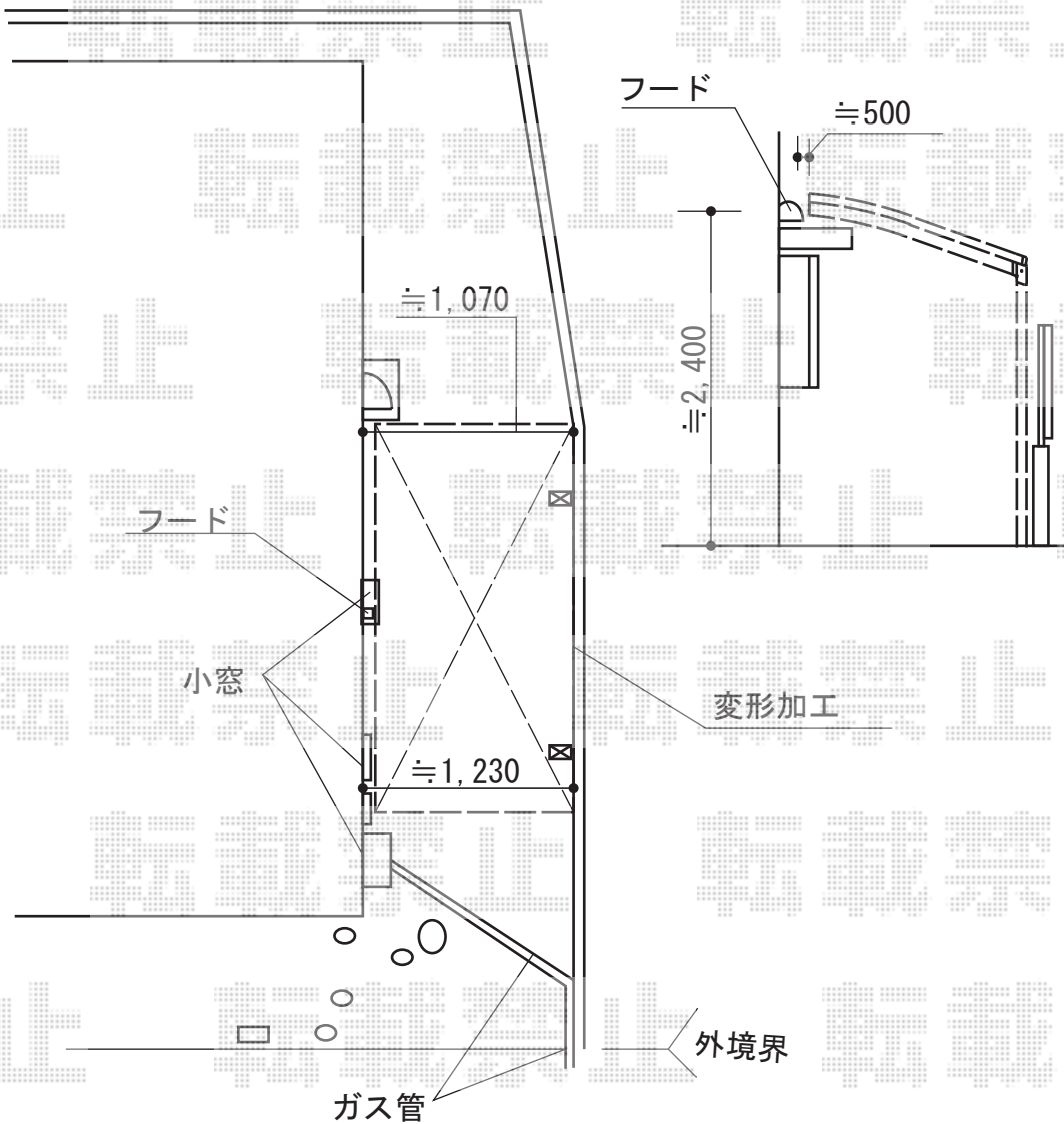

プレシオスポート 積雪～20cm対応

Value Select プレシオスポート 積雪～20cm対応  
幅=2,400mm  
奥行=5,052mm  
色：ノーブルステン  
屋根材：ポリカーボネート（ガラスマット）  
柱仕様：ハイルーフ柱仕様（有効高 約2,250mm）

現場状況や作図制限により概略図の内容と多少の違いが生じることがございます。  
施工時は、現場優先とさせて頂きたく思いますので、お立会い頂き、  
最終のご指示のほど、何卒、宜しくお願い致します。